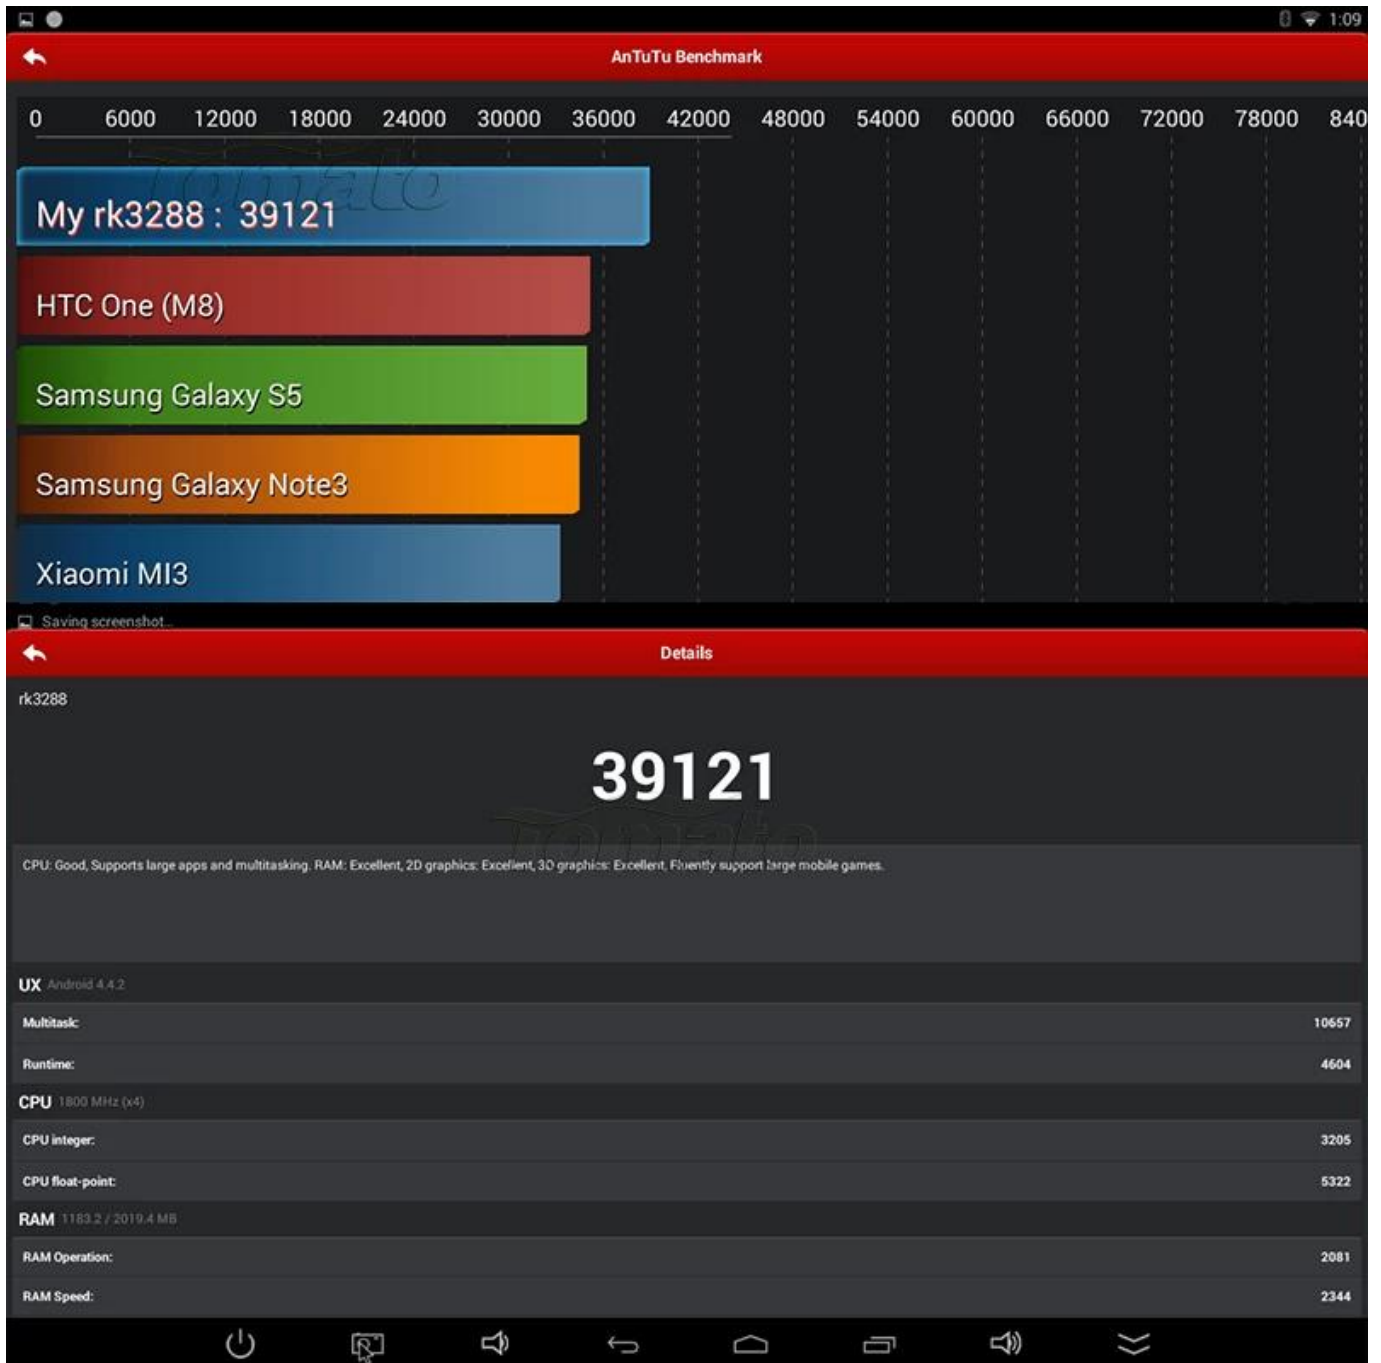

XBMC

Language & input

PERSONAL

- Location
- Security
- Language & input**
- Backup & reset

ACCOUNTS

- Add account

SYSTEM

- Date & time
- Accessibility
- Printing
- Developer options

Security

- Language & input**
- Backup & reset

ACCOUNTS

- Add account

SYSTEM

- Date & time
- Accessibility
- Printing
- Developer options
- About device

[Developer] Accented English	English (Canada)	Italiano (Italia)	Tiếng Việt
Afrikaans	English (India)	Italiano (Svizzera)	Türkçe
Azərbaycanca	English (New Zealand)	Kiswahili	Ελληνικά
Bahasa Indonesia	English (Singapore)	Latviešu	Български
Bahasa Melayu	English (United Kingdom)	Lietuvių	Монгол
Català	English (United States)	Magyar	Русский
Čeština	Español (España)	Nederlands (België)	Српски
Dansk	Español (Estados Unidos)	Nederlands (Nederland)	Українська
Deutsch (Deutschland)	Filipino	Norsk bokmål	ქართული
Deutsch (Österreich)	Français (Belgique)	Polski	Հայերէն լեզու
Deutsch (Schweiz)	Français (Canada)	Português (Brasil)	עברית כּוּרָה
Eesti	Français (France)	Português (Portugal)	العربية
English (Australia)	Français (Suisse)	Română	فارسی
English (Canada)	Hrvatski	Rumantsch	한국어
English (India)	IsiZulu	Slovenčina	አማርኛ 中文(简体)
English (New Zealand)	Italiano (Italia)	Slovenščina	नेपाली 中文(繁體)
English (Singapore)	Italiano (Svizzera)	Suomi	हिन्दी 中文(香港)
			ไทย 日本語

AnTuTu Benchmark

Test Ranking Device Info

Amazing

39121 ^{A+}

Test Again Details

My Device

rockchip rk3288

Performance

Details

UX Android 4.4.2

Multitask:	10657
Runtime:	4604

CPU 1800 MHz (x4)

CPU integer:	3205
CPU float-point:	5322

RAM 1183.2 / 2019.4 MB

RAM Operation:	2081
RAM Speed:	2344

Junk Files(429B) Clean