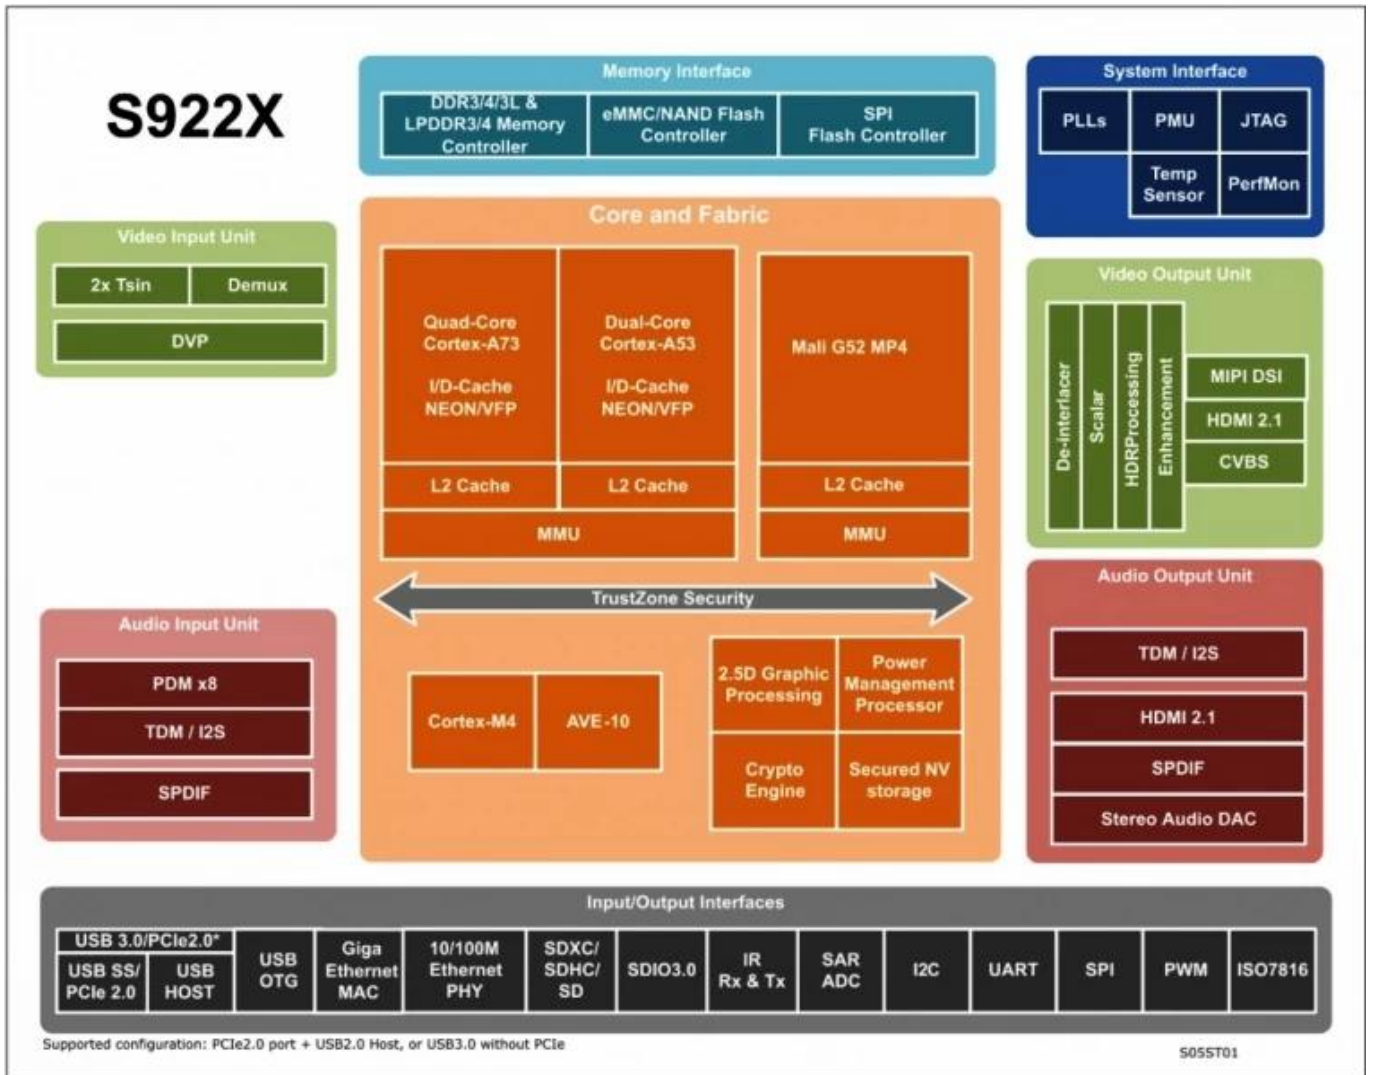

Amlogic S922X تتميز الكاميرا بنظام تشغيل Android، مما يتيح لها تشغيل تطبيقات متنوعة مثل OTT/IPTV Set Top Box (STB).

GPU CODEC 4 HDR GPU

Big. ARM Cortex-A73 Cortex-A53 L2 NEON SIMD

ARM Mali-G52 MP4 OpenGL ES 3.2 Vulkan 1.0 OpenCL 2.0 2.5 D HDR10 HDR10 HLG PRIME HDR REC709/BT2020

Amlogic (AVE-10) Cortex-A53 CODEC 4 Kx2K 75 (TVP) MVC MPEG- 1/2/4 VC-1/WMV AVS AVS2 RealVideo MJPEG H.264 H265-10 VP9 JPEG H.265/H.264 60 1080

Amlogic S922X HDMI2.1 3 D Dynamic HDR CEC HDCP 2.2 DAC CVBS MIPI DSI 4 TDM PCM I2S SPDIF PDM (DMIC) 8 DVP

Amlogic S922X demuxcan

10/100/1000 Ethernet MAC RGMII 10/100M Ethernet PHY USB XHCI OTG 2.0 USB3.0 PCIe

Amlogic S922X Quad Core 9.0

Amlogic S922X

9.0 Android 9.0 Pie

4K Ultra HD HDR

USB microSD Wi-Fi Ethernet