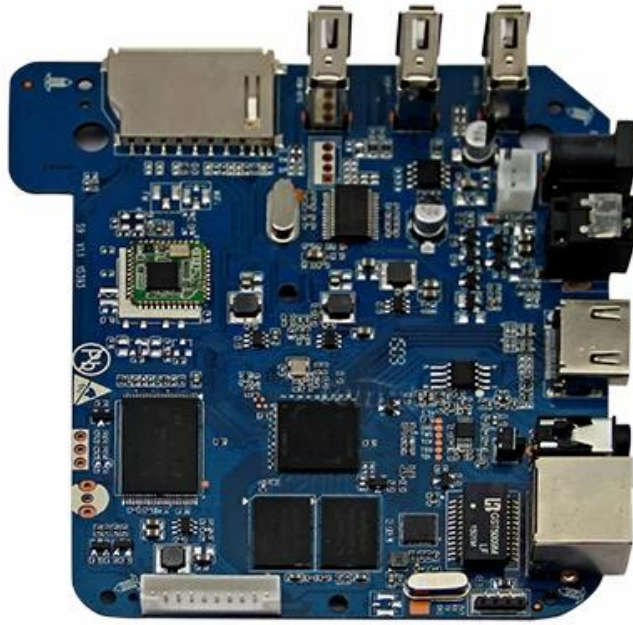

Amlogic S905 Lollipop TV Box S9 Cortex A53

□□□□□□ □□□□□□ □□□□□□

S9

Amlogic S905 Quad Core S9

New! Amlogic S905 Quad Core ARM Cortex™-A53 CPU
up to 2.0 GHz, 1GB/8GB H.265 4K2K Android 5.1 TV Box!

64
S905

1GB
8GB

1 * RJ45	M LAN وواجهة إيثرنت، 1000
1 * بطاقة SD™/MMC	دعم 4 جيجابايت/8 جيجابايت/16 جيجابايت/32 جيجابايت/64 جيجابايت
تطبيقات	
متصل	وما إلى ذلك، Youtube، وFlixster، وHulu، وNetflix تصفح جميع مواقع الفيديو، ودعم
تطبيقات	وما إلى ذلك، Amazon™ ومتجر تطبيقات Android Market يمكن تنزيل التطبيقات بحرية من
وأسطة	SD™/MMC بطاقة، تشغيل الوسائط المحلية، دعم محرك الأقراص الثابتة، قرص
التحدث عبر الإنترنت	الـ QQ، الفيسبوك، تويتر، MSN، دعم مكالمة فيديو سكايب
آخرون	دعم البريد الإلكتروني، بدلة المكتب الخ. DLNA دعم وطيفة الماوس/لوحة المفاتيح اللاسلكية دعم 2.4G

Picture Show

Indicator

USB*3

SD/MMC Card

S905

64-Bit
Quad Core
Cortex A53

4K

H.265
@60fps

HDMI 2.0
HDCP 2.2

TSMC
28NM

DRM

64 bit CPU,

While maintaining the same power consumption, the computing power of CPU has also been greatly improved.

With 4K2K decoding capabilities,
it make 4K become the standard.