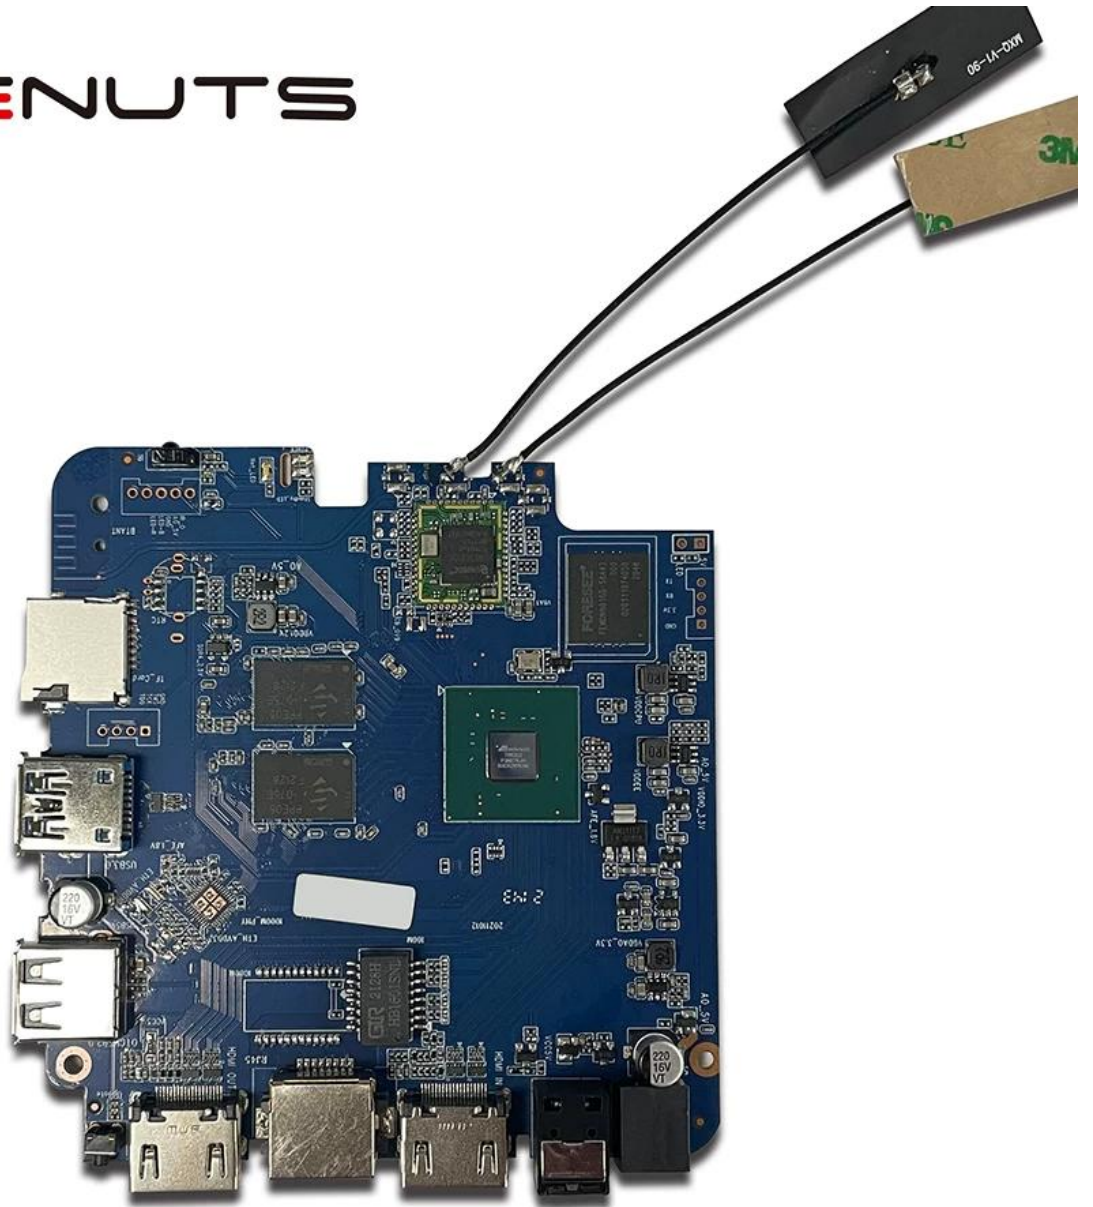

Android Android Set Top Box

Android Set Top Box

تحديد

نموذج رقم:	Amlgic T962E Android Set Top Box مدخل HDMI
وحدة المعالجة المركزية GPU	يصل إلى 2.0 جيجا هرتز ARM Cortex-A55 رباعي النواة T962E2 أملاجيك ARM Mali-G31 MP2 وحدة معالجة الرسومات
كيش ذاكرة	جيجا بايت/4 جيجا بايت 2: DDR4 سعة 16 جيجا/32 جيجا بايت eMMC فلاش
نظام التشغيل واي فاي	8.1/9.0 أندرويد/ATV دعم WiFi مدمج IEEE 802.11ac/a/b/g/n(UWE5621DS) 2.4G/5G دعم MIMO (2T2R) دعم إيثرنت 100 م/1000 م
بلوتوث	بلو بوث 5.0

الإدخال/الإخراج

HDMI	مدخل اتش دي ام اي * 1 (1 * مخرج اتش دي ام اي (اتش دي ام اي 2.1
الإخراج البصري USB	دعم بصري للإخراج البصري * 1 يو اس بي 2.0 عالي السرعة، * 1 * 1 يو اس بي 3.0، USB ومحرك الأقراص الصلبة دعم محرك فلاش
استقبال الأشعة تحت الحمراء الداخلية	منفذ الأشعة تحت الحمراء * 1
RJ45	1 * RJ45 اتصال إيثرنت سلك * 1
بطاقة تف	1 * TF فتحة لبطاقة * 1
قوة	الإخراج: تيار مستمر 5 فولت/2 أمبير الإدخال: تيار متردد 100-240 فولت 50/60 هرتز التشغيل: أزرق؛ الاستعداد: الأحمر
خيارات	USB بنيت في جهاز، RTC بنيت في

@mlogic

A-T18B043.07

T962E2

BONMON005

ONENUTS

 <p>Multi-core 32/64-bit CPU and 3D GPU with high performance</p>	 <p>Powerful multimedia processing capability, supporting all mainstream video decoding including 8K/4K 10-bit AV1/H.265/VP9/AVS2</p>	 <p>Supports all mainstream HDR standard including Dolby Vision, HDR10 and HLG</p>	 <p>Unique Trulife picture quality enhancement engine, offering theater-like visual effect</p>	 <p>Complete production-ready security solution, supporting secure boot, secure OS and mainstream DRMs</p>
 <p>Ultra-high performance and ultra-low power consumption</p>	 <p>Ultra-high SoC integration and rich peripheral interfaces</p>	 <p>Complete IP license, including Dolby, DTS, etc.</p>	 <p>Supports screen projection technology like DLNA, Miracast etc.</p>	 <p>Provides mature turn-key solution for both split and AIO smart TV</p>