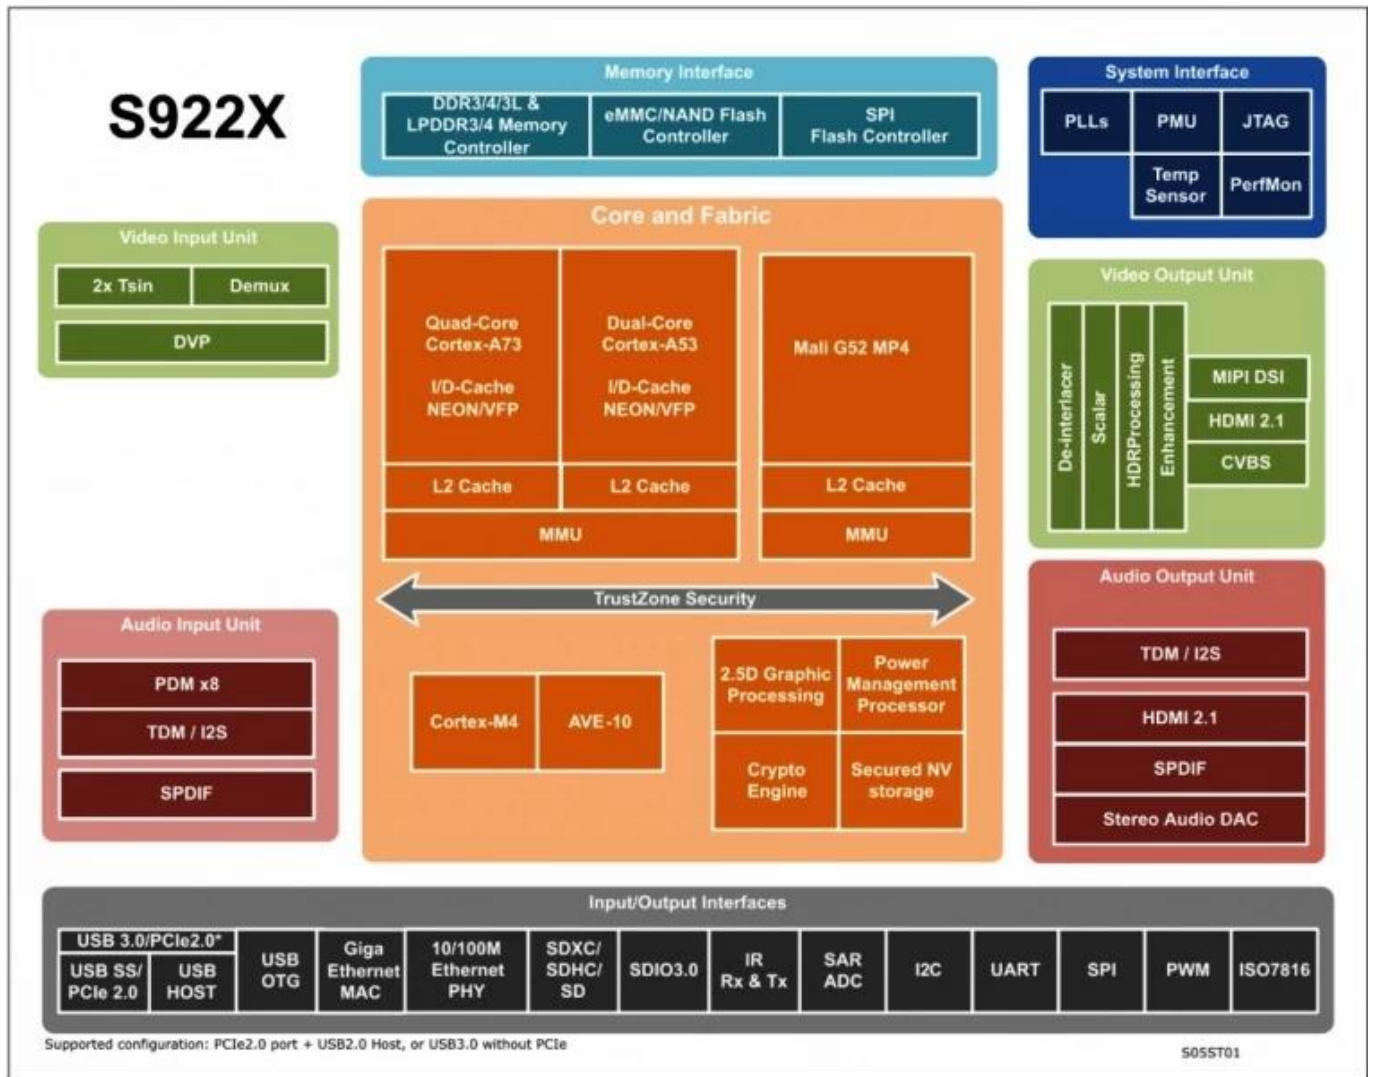

. ARM Mali-G52 MP4 OpenGL ES 3.2 Vulkan 1.0 OpenCL 2.0 2.5 D . Dolby Vision HDR10 HLG PRIME HDR REC709/BT2020 .

Amlogic (AVE-10) Cortex-A53 CODEC AVE-10 4Kx2K 75 (TVP) MVC MPEG- 1/2/4 VC-1/WMV AVS AVS2 RealVideo MJPEG H.264 H265-10 VP9 JPEG . H.265/H.264 60 1080 .

Amlogic S922X HDMI2.1 3 D Dynamic HDR CEC HDCP 2.2 DAC CVBS MIPI DSI 4 TDM PCM I2S SPDIF .

8 PDM (DMIC) 8 DVP.

Amlogic S922X demuxcan

10/100/1000 Ethernet MAC RGMII 10/100M Ethernet PHY USB XHCI OTG 2.0 USB3.0 PCIe