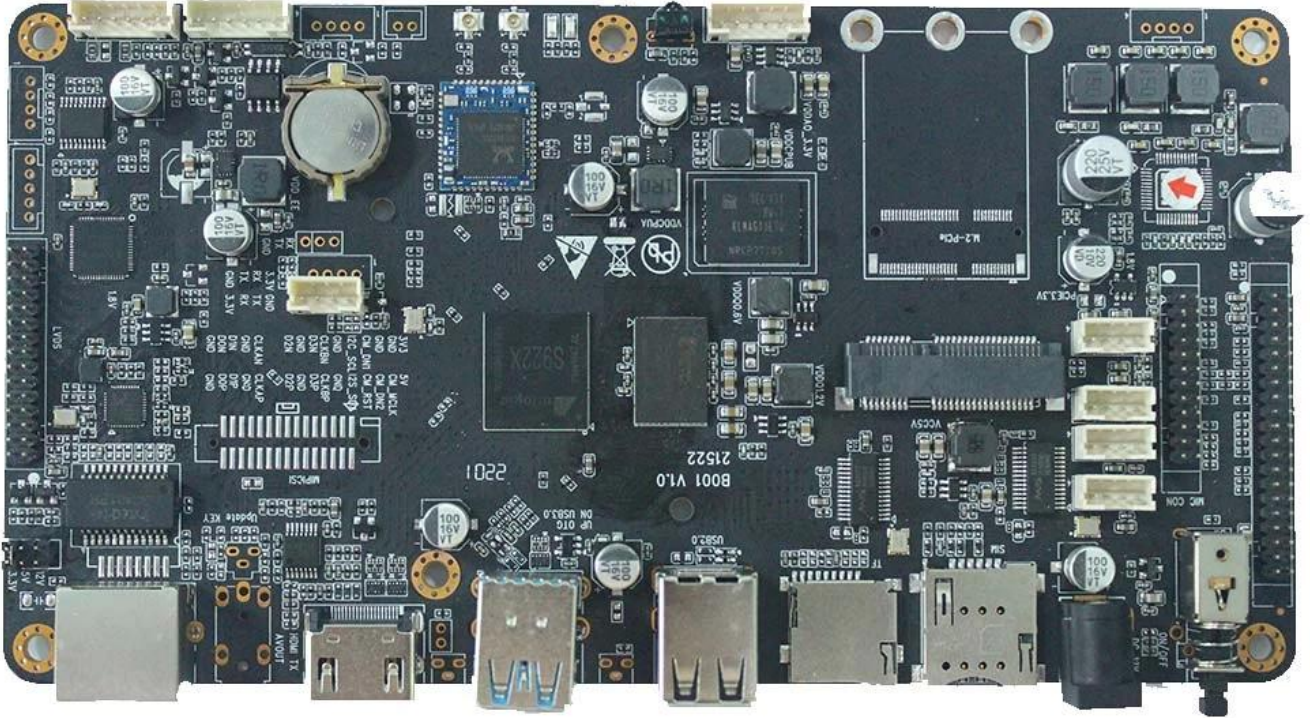

. ARM Mali-G52 MP4 OpenGL ES 3.2 Vulkan 1.0 OpenCL 2.0 2.5 D . Dolby Vision HDR10 HLG PRIME HDR REC709/BT2020 .

Amlogic (AVE-10) Cortex-A53 CODEC AVE-10 4Kx2K 75 (TVP) MVC MPEG- 1/2/4 VC-1/WMV AVS AVS2 RealVideo MJPEG H.264 H265-10 VP9 JPEG . H.265/H.264 60 1080 .

Amlogic S922X HDMI2.1 3 D Dynamic HDR CEC HDCP 2.2 DAC CVBS MIPI DSI 4 TDM PCM I2S SPDIF .

8 PDM (DMIC) 8 DVP.

Amlogic S922X demuxcan

10/100/1000 Ethernet MAC RGMII 10/100M Ethernet PHY USB XHCI OTG 2.0 USB3.0 PCIe

180mm

95mm

180mm*95mm*20mm

Amlogic S922X Android Development Board

Amlogic S922X Android Development Board - Amlogic S922X 12nm SoC, 4GB RAM, 16GB eMMC, 4K@60fps, H.265 10-bit, H.264, AVS, HDR10, HLG, UART, USB, WiFi, 4G, AV, SD, MIPI CSI, MIPI DSI, I2C, SPI, GPIO, PWM, ADC, DAC, RTC, Watchdog, etc.

Amlogic S922X Android Development Board (1)

Amlogic S922X - LVDS (40) pins

Amlogic S922X - HDMI 1 pin

Amlogic S922X - USB2.0

- 4 pins RS232 (USB2.0) (USB2.0) (USB2.0) (USB2.0)

Amlogic S922X - MIPI CSI

- 1 pin AV