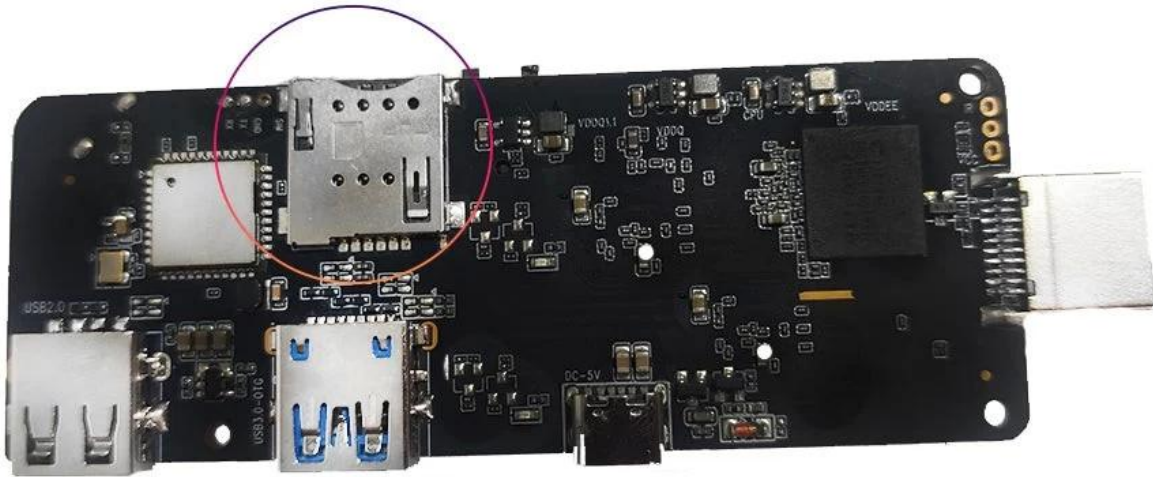

LED مؤشر
وقت عرض الصمام

التشغيل: أزرق؛ الاستعداد: الأحمر
مدمج USB مدمج، جهاز RTC، LED وقت عرض *1

آخرون

مصدر الطاقة
لغة

تيار متردد 100-240 فولت، 50/60 هرتز، تيار مستمر 5 فولت/2 أمبير
الإنجليزية والألمانية والروسية والفرنسية والإسبانية والإيطالية والعربية واليابانية والكورية
والعبرية وغيرها متعددة اللغات

طلب

يدعم التشغيل الأصلي عالي الوضوح، ويدعم تثبيت المكونات KODI أحدث إصدار من
الإضافية وتشغيلها

ملحق
خيار

جهاز التحكم عن بعد بالأشعة تحت الحمراء، محول الطاقة، HDMI دليل المستخدم، كابل
؛ دعم الماوس ولوحة المفاتيح اللاسلكية BT أو USB دعم الماوس ولوحة المفاتيح عبر
جيجا هرتز 2.4 USB 2.4 جيجا هرتز عبر دونجل

SIM card slot

Android
Huawei WCDMA 4 G/3G
.