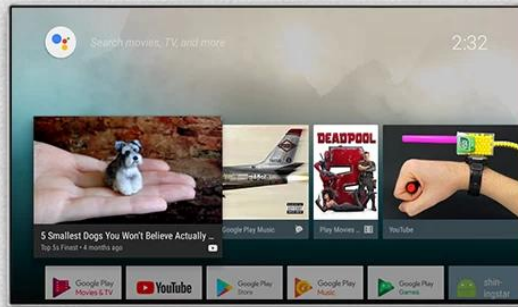

بلوتوث	يدعم
مكبر الصوت	مكبر صوت 2 واط
هيئة التصنيع العسكري	ميكروفون رقمي، مجموعة صوتية بعيدة المدى من 3 إلى 5 أمتار
آخرون	
مزود الطاقة	تيار مستمر 5 فولت/2 أمبير
ملحق	HDMI جهاز التحكم عن بعد، دليل المستخدم، مصدر الطاقة، كابل
خيار	BT أو USB دعم الماوس ولوحة المفاتيح عبر جيجا هرتز 2.4 جيجا هرتز عبر دونجل جيجا هرتز 2.4 USB يدعم الماوس ولوحة المفاتيح اللاسلكية 2.4 جيجا هرتز عبر دونجل

ONENUTS cube

Control your TV hands-free
from across the room

Built-in
2W speaker

Far-field
voice control

Built-in
microphone

Powered by
androidtv

ALL IN ONE

Onenuts cube = OTT TV BOX + Ai speaker + Ai assistant

It's a TV box

When the TV screen is on, it is a TV box
you can do everything you do on the TV box

It's an Ai speaker

When the TV screen is off, it turns into an Ai speaker.
Now you just have to say what you want to do.

Enjoy what you want to watch in anytime

이 가이드는 Google TV Box에 다양한 앱과 콘텐츠를 설치하고 사용하는 방법을 설명합니다. 이 가이드를 사용하여 Google TV Box에 다양한 앱과 콘텐츠를 설치하고 사용하는 방법을 알아보세요.

1. Google TV Box에 다양한 앱과 콘텐츠를 설치하고 사용하는 방법: Google TV Box에 다양한 앱과 콘텐츠를 설치하고 사용하는 방법을 알아보세요. Netflix, Hulu, YouTube 등 다양한 앱을 설치하고 사용하는 방법을 알아보세요. HD 콘텐츠를 스트리밍하는 방법을 알아보세요.
2. Google TV Box에 다양한 앱과 콘텐츠를 설치하고 사용하는 방법: Google TV Box에 다양한 앱과 콘텐츠를 설치하고 사용하는 방법을 알아보세요. 다양한 앱을 설치하고 사용하는 방법을 알아보세요. 다양한 콘텐츠를 스트리밍하는 방법을 알아보세요.
3. Google TV Box에 다양한 앱과 콘텐츠를 설치하고 사용하는 방법: Google TV Box에 다양한 앱과 콘텐츠를 설치하고 사용하는 방법을 알아보세요. Google Play 앱을 설치하고 사용하는 방법을 알아보세요. 다양한 콘텐츠를 스트리밍하는 방법을 알아보세요.
4. Google TV Box에 다양한 앱과 콘텐츠를 설치하고 사용하는 방법: Google TV Box에 다양한 앱과 콘텐츠를 설치하고 사용하는 방법을 알아보세요. Chromecast를 사용하여 콘텐츠를 스트리밍하는 방법을 알아보세요. 다양한 앱을 설치하고 사용하는 방법을 알아보세요.
5. Google TV Box에 다양한 앱과 콘텐츠를 설치하고 사용하는 방법: Google TV Box에 다양한 앱과 콘텐츠를 설치하고 사용하는 방법을 알아보세요. Android 앱을 설치하고 사용하는 방법을 알아보세요. 다양한 콘텐츠를 스트리밍하는 방법을 알아보세요.
6. Google TV Box에 다양한 앱과 콘텐츠를 설치하고 사용하는 방법: Google TV Box에 다양한 앱과 콘텐츠를 설치하고 사용하는 방법을 알아보세요. Google TV Box에 다양한 앱을 설치하고 사용하는 방법을 알아보세요. 다양한 콘텐츠를 스트리밍하는 방법을 알아보세요.