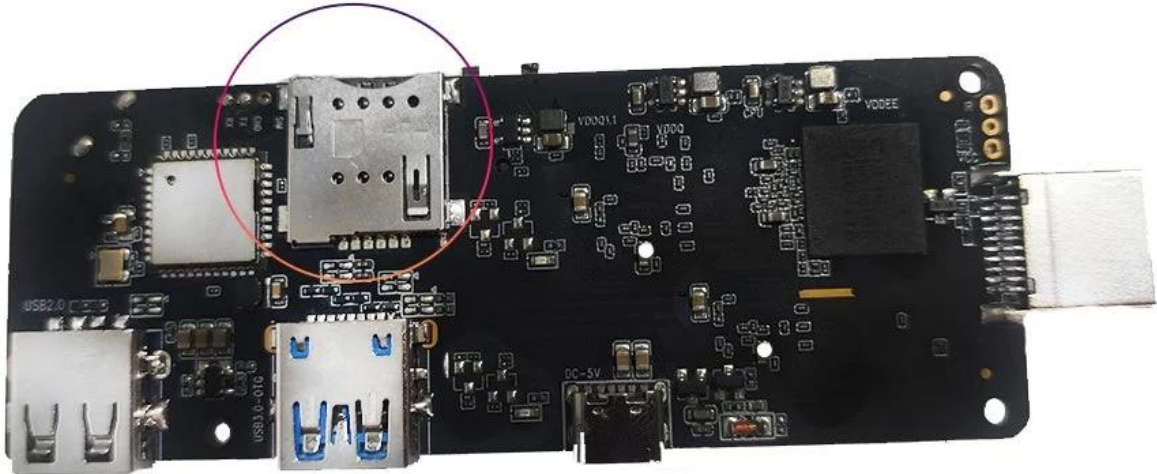

## الإدخال/الإخراج

اتش دي ام اي	كحد أقصى Kx2K@60fps و4CEC وHDR مع دقة ثلاثية الأبعاد و HDMI 2.1
مخرج AV	يدعم
USB	USB) ومحرك الأقراص الصلبة USB يدعم محرك فلاش 1 * USB 2.0, 1 * USB 3.0
RJ45	إيثرنت RJ-45 معيار 10/100M
وظيفة الشبكة	Miracast, DLNA, Airplay, Skype, Netflix, Twitter, Picasa, YouTube, Flicker, Facebook, إلخ، الألعاب، إلخ، الأفلام عبر الإنترنت،
لاسلكي	11 ac واي فاي 4.1 IEEE802.11 a/b/g/n/ac (AP6255) 4G/5G
بطاقة تف	يدعم
سبديف	دعم الإخراج البصري
منفذ الأشعة تحت الحمراء	استقبال الأشعة تحت الحمراء الخارجية
LED مؤشر	التشغيل: أزرق؛ الاستعداد: الأحمر
وقت عرض الصمام	مدمج USB جهاز، RTC مدمج في، LED وقت عرض 1*

## آخرون

مزود الطاقة  
لغة

طلب

ملحق  
خيار

تيار متردد 100-240 فولت، 50/60 هرتز، تيار مستمر 5 فولت/2 أمبير  
الإنجليزية والألمانية والروسية والفرنسية والإسبانية والإيطالية والعربية واليابانية والكورية  
والعبرية وغيرها متعددة اللغات  
يدعم التشغيل المحلي عالي الوضوح، ويدعم تثبيت المكونات KODI أحدث إصدار من  
الإضافية وتشغيلها  
جهاز التحكم عن بعد بالأشعة تحت الحمراء، محول الطاقة، HDMI دليل المستخدم، كابل  
؛ يدعم الماوس ولوحة المفاتيح اللاسلكية BT أو USB دعم الماوس ولوحة المفاتيح عبر  
جيجا هرتز 2.4 USB 2.4 جيجا هرتز عبر دونجل

## SIM card slot

Full HD 1080P 3G WCDMA G/4G LTE  
: Full HD 1080P

1. Full HD 1080P

በዚህ ሰነድ ውስጥ የተጠቀሱት ስያሜዎች የተጠቃሚውን ጥሪ ለማሟላት የሚያገለግሉ ሲሆኑ ለሌሎች ማንኛውም ዓይነት ምርት ማሳደግ ለማይችሉ ይታወቃል።

- 3 የተጠቃሚውን ጥሪ ለማሟላት የሚያገለግሉ ሲሆኑ ለሌሎች ማንኛውም ዓይነት ምርት ማሳደግ ለማይችሉ ይታወቃል።
- 3 የተጠቃሚውን ጥሪ ለማሟላት የሚያገለግሉ ሲሆኑ ለሌሎች ማንኛውም ዓይነት ምርት ማሳደግ ለማይችሉ ይታወቃል።
- 3 የተጠቃሚውን ጥሪ ለማሟላት የሚያገለግሉ ሲሆኑ ለሌሎች ማንኛውም ዓይነት ምርት ማሳደግ ለማይችሉ ይታወቃል።
- 3 የተጠቃሚውን ጥሪ ለማሟላት የሚያገለግሉ ሲሆኑ ለሌሎች ማንኛውም ዓይነት ምርት ማሳደግ ለማይችሉ ይታወቃል።
- 3 የተጠቃሚውን ጥሪ ለማሟላት የሚያገለግሉ ሲሆኑ ለሌሎች ማንኛውም ዓይነት ምርት ማሳደግ ለማይችሉ ይታወቃል።
- 3 የተጠቃሚውን ጥሪ ለማሟላት የሚያገለግሉ ሲሆኑ ለሌሎች ማንኛውም ዓይነት ምርት ማሳደግ ለማይችሉ ይታወቃል።
- 3 የተጠቃሚውን ጥሪ ለማሟላት የሚያገለግሉ ሲሆኑ ለሌሎች ማንኛውም ዓይነት ምርት ማሳደግ ለማይችሉ ይታወቃል።