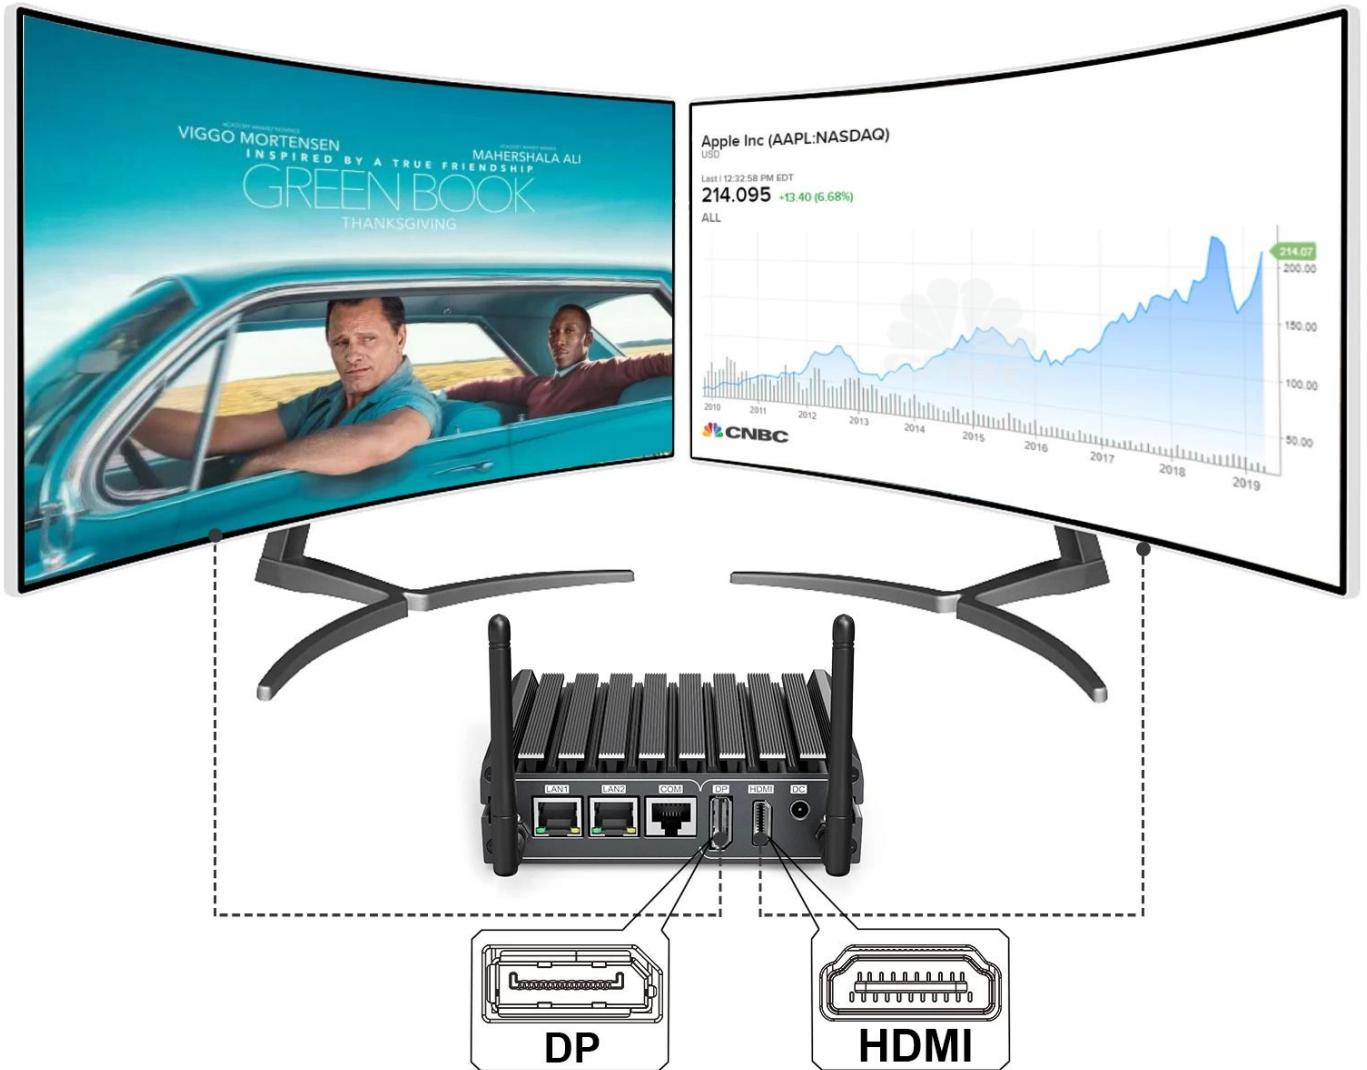

GB كمبيوتر صغير 8 J1900 كمبيوتر صغير للتحكم الصناعي إنتل سيليرون المثبت Windows 10 إي إم سي مع نظام التشغيل DDR3 128GB مسبقًا

تحديد	
نموذج رقم:	Intel Celeron J1900 Mini PC
وحدة المعالجة المركزية	وحدة المعالجة المركزية رباعي النواة 2 ميغا كاش، 2 جيجا هرتز)) J1900 معالج إنتل سيليرون Baytrail-I/D/M (J1900) دعم وحدة المعالجة المركزية التسلسلية
كبيش	بيغا حزمة وحدة المعالجة المركزية شرائح BIOS هندسة التكنولوجيا سعة قابس كهرباء
فيديو	وحدة تحكم الرسومات موانئ دبي انش دي ام اي عرض مزدوج الموانئ
لوحة الإدخال/الإخراج الخلفية	الرسمات HD إنتل أقصى دقة 1600*2560 DP دعم 1080x دقة اتش دي ام اي ماكس 1920 متزامن أو غير متزامن عرض HDMI DP د ب 1 * هدمي * 1 * 4 * يو اس بي 2 * لان 1 * زر التشغيل السريع مع ضوء المؤشر 1 * زر إعادة التشغيل 1 * خط_خارج 1 * ميكروفون 1 * مؤشر الطاقة 1 * مؤشر القرص الصلب RJ45 عالي الأداء جيجابت لان، منفذ I211AT إنتل * 2 يو اس بي 2.0 * 3 أقصى دعم 5 فولت/1 أمبير USB3.0 * 1 منفذ RS-232 RJ45 * 1 منفذ استقبال الأشعة تحت الحمراء * 1 خط خارج * 1 ميكروفون
إنترنت	مراقب USB
واجهة الإدخال/الإخراج	كوم الأشعة تحت الحمراء صوتي
حافلة التوسع تخزين	PCIE ميني SATA أم ساتا
مزود الطاقة	EMMC نوع الطاقة استهلاك الطاقة درجة حرارة العمل درجة حرارة التخزين رطوبة العمل رطوبة التخزين
بيئة العمل	مقاس
يقيس	وزن

Strong Alloy Case

12V Low Power
Energy-Saving

Dual Output Display - HDMI & DP

Easy to connect two monitors simultaneously with two video interfaces

Make everything smoother whenever transmission and download

2.4G+5G dual-band WiFi, Built-in Gigabit Ethernet

Wi Fi
2.4G+5.0G

+ Gigabit Ethernet
1000Mb/S
Maximum theoretical
downlink speed

Fanless Mini Computer

More Quiet! More energy efficient!

Equipped with the wall hole,
it can be fixed to the back of a monitor

Host back

이 제품은 다양한 포트와 기능을 갖춘 미니 PC로, 모니터 뒷면에 고정하여 사용할 수 있습니다. 이 제품은 Intel Celeron J1900 프로세서, DDR3 메모리, 8GB 저장 공간을 갖추고 있습니다. 이 제품은 Windows 10 운영체제를 지원합니다.

주요 사양:

프로세서: Intel Celeron J1900
메모리: DDR3
저장 공간: 8GB
운영체제: Windows 10