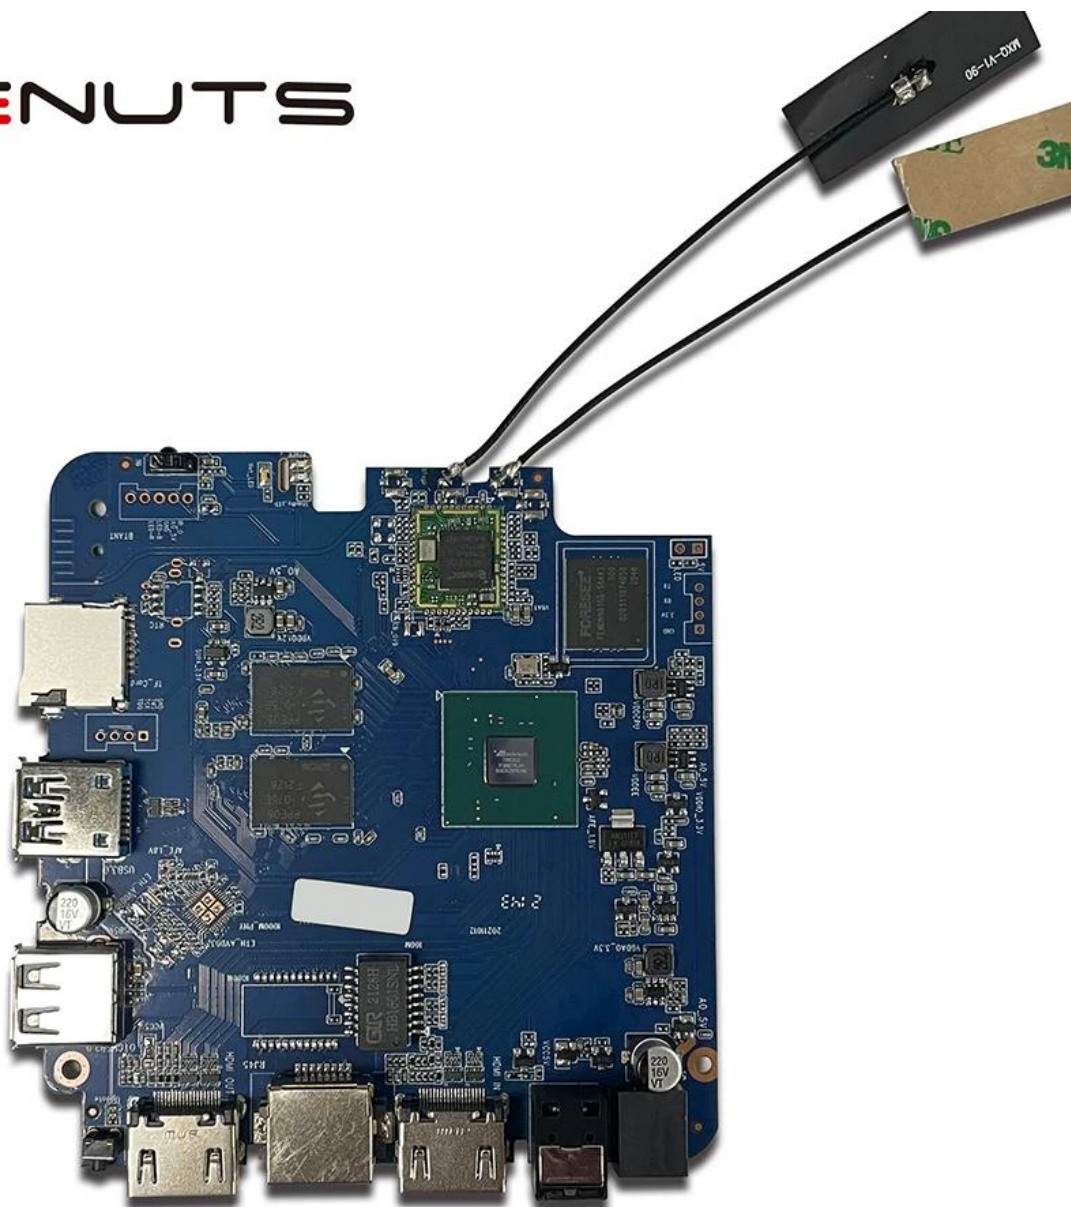

ONENUTS

Multi-core 32/64-bit CPU and 3D GPU with high performance	Powerful multimedia processing capability, supporting all mainstream video decoding including 8K/4K 10-bit AV1/H.265/VP9/AVS2	Supports all mainstream HDR standard including Dolby Vision, HDR10 and HLG	Unique Trulife picture quality enhancement engine, offering theater-like visual effect	Complete production-ready security solution, supporting secure boot, secure OS and mainstream DRMs
Ultra-high performance and ultra-low power consumption	Ultra-high SoC integration and rich peripheral interfaces	Complete IP license, including Dolby, DTS, etc.	Supports screen projection technology like DLNA, Miracast etc.	Provides mature turn-key solution for both split and AIO smart TV