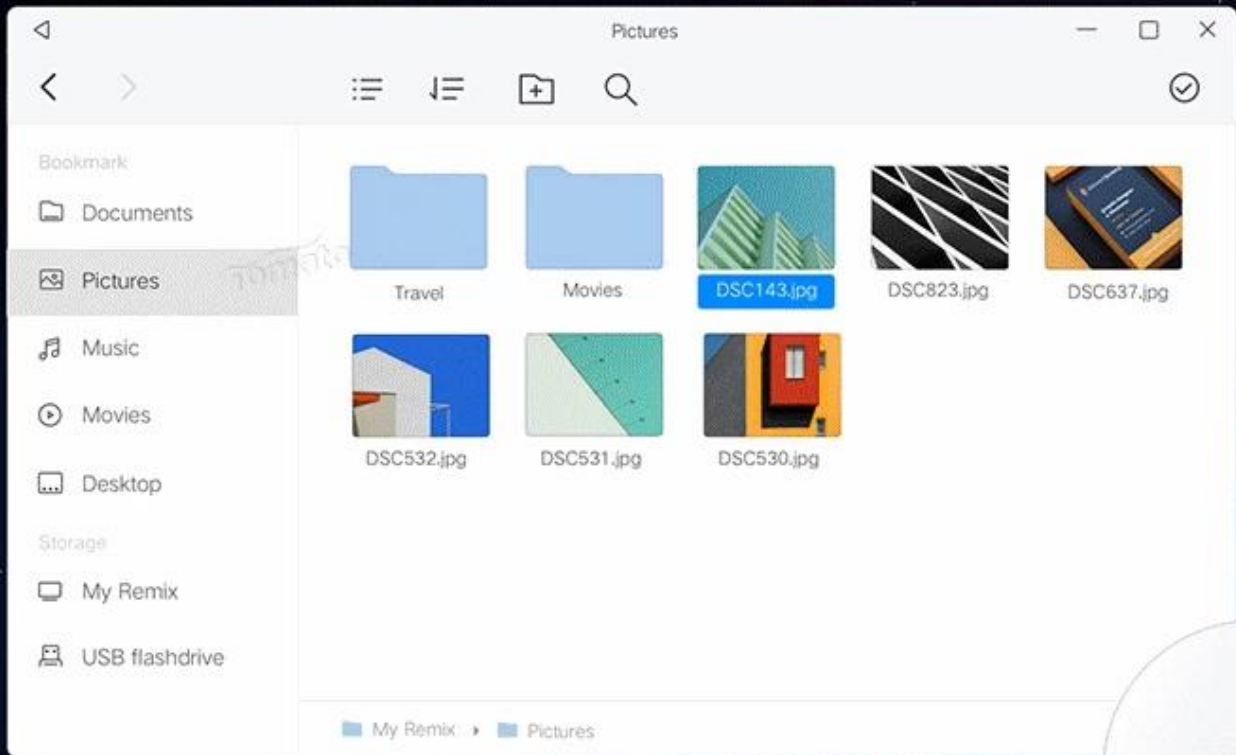

Finally, less can be more.