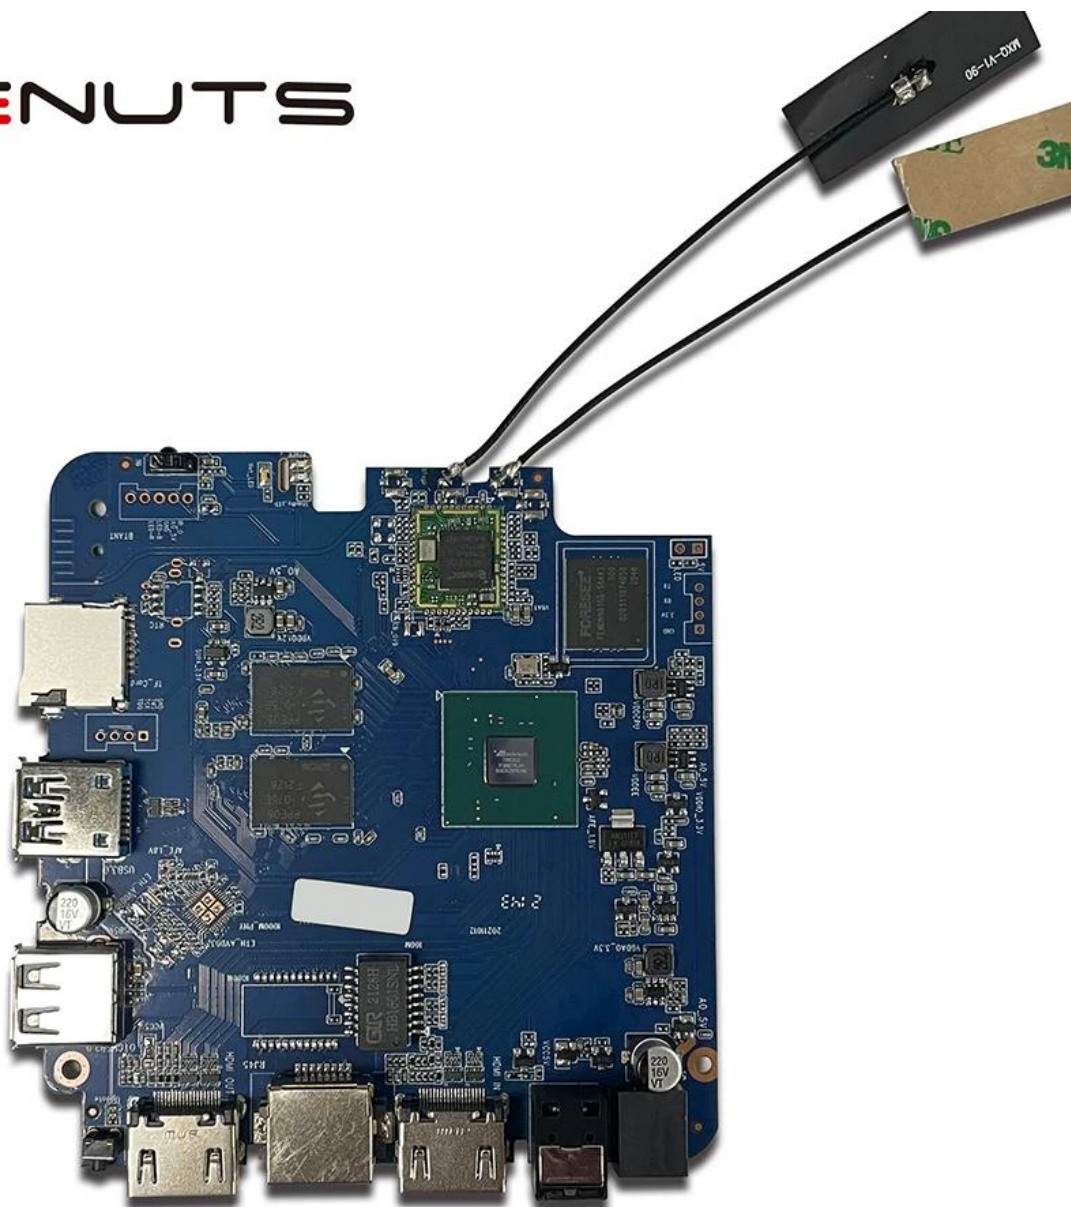

ONENUTS

Multi-core 32/64-bit CPU and 3D GPU with high performance	Powerful multimedia processing capability, supporting all mainstream video decoding including 8K/4K 10-bit AV1/H.265/VP9/AVS2	Supports all mainstream HDR standard including Dolby Vision, HDR10 and HLG	Unique Trulife picture quality enhancement engine, offering theater-like visual effect	Complete production-ready security solution, supporting secure boot, secure OS and mainstream DRMs
Ultra-high performance and ultra-low power consumption	Ultra-high SoC integration and rich peripheral interfaces	Complete IP license, including Dolby, DTS, etc.	Supports screen projection technology like DLNA, Miracast etc.	Provides mature turn-key solution for both split and AIO smart TV

ONENUTS T962E2: 8K/4K 10-bit AV1/H.265/VP9/AVS2, Dolby Vision, HDR10, HLG, Trulife picture quality enhancement engine, secure boot, secure OS, DLNA, Miracast, Dolby, DTS, turn-key solution for split and AIO smart TV