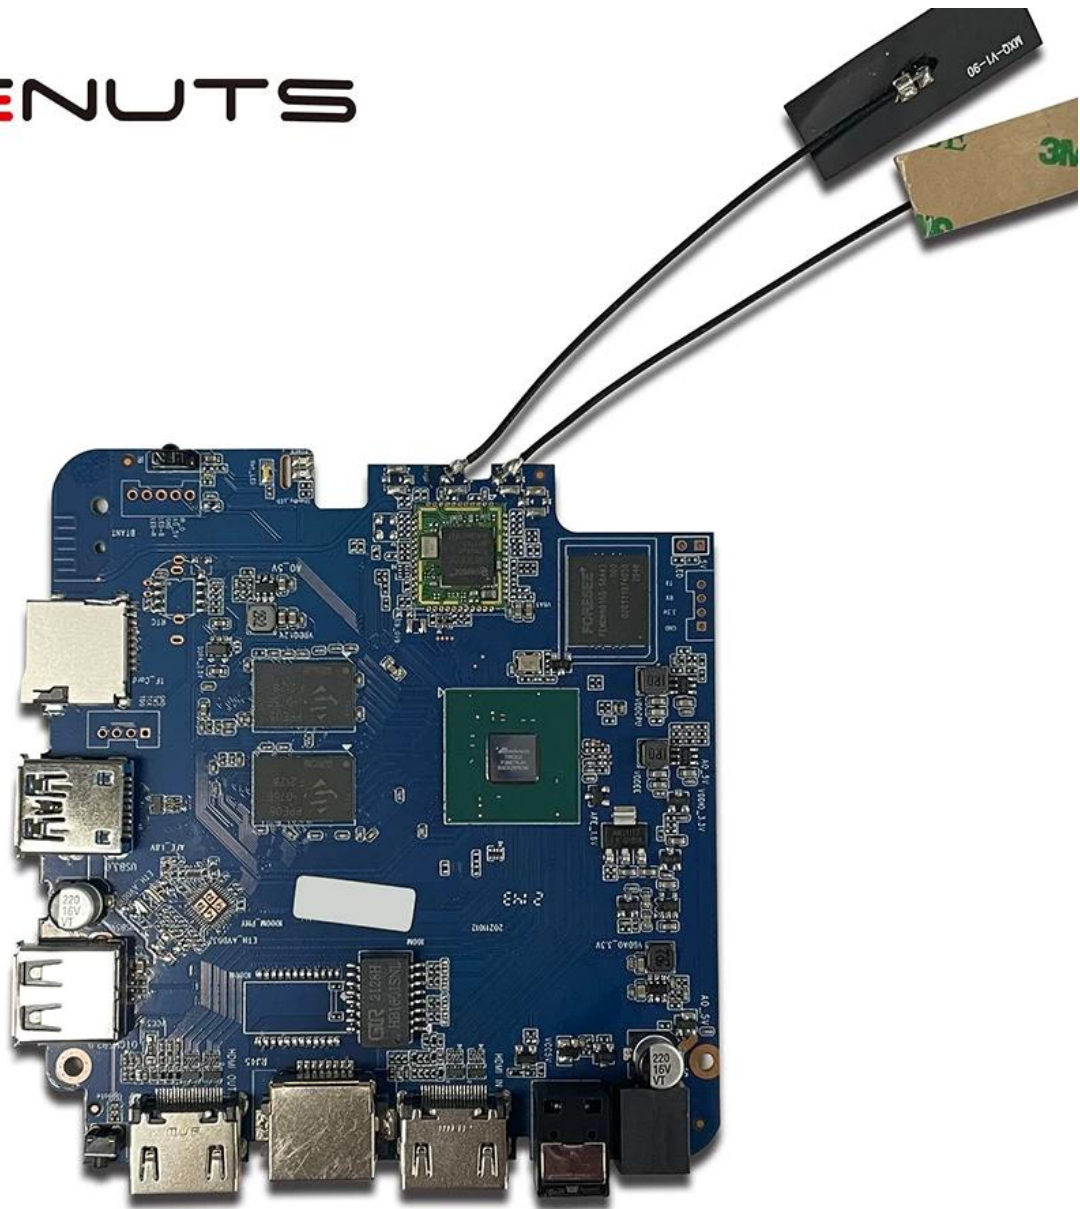

ONENUTS

Multi-core 32/64-bit CPU and 3D GPU with high performance	Powerful multimedia processing capability, supporting all mainstream video decoding including 8K/4K 10-bit AV1/H.265/VP9/AVS2	Supports all mainstream HDR standard including Dolby Vision, HDR10 and HLG	Unique Trulife picture quality enhancement engine, offering theater-like visual effect	Complete production-ready security solution, supporting secure boot, secure OS and mainstream DRMs
Ultra-high performance and ultra-low power consumption	Ultra-high SoC integration and rich peripheral interfaces	Complete IP license, including Dolby, DTS, etc.	Supports screen projection technology like DLNA, Miracast etc.	Provides mature turn-key solution for both split and AIO smart TV

ONENUTS 2024. All rights reserved. ONENUTS is a registered trademark of ONENUTS Technology Co., Ltd. ONENUTS is a registered trademark of ONENUTS Technology Co., Ltd. ONENUTS is a registered trademark of ONENUTS Technology Co., Ltd.