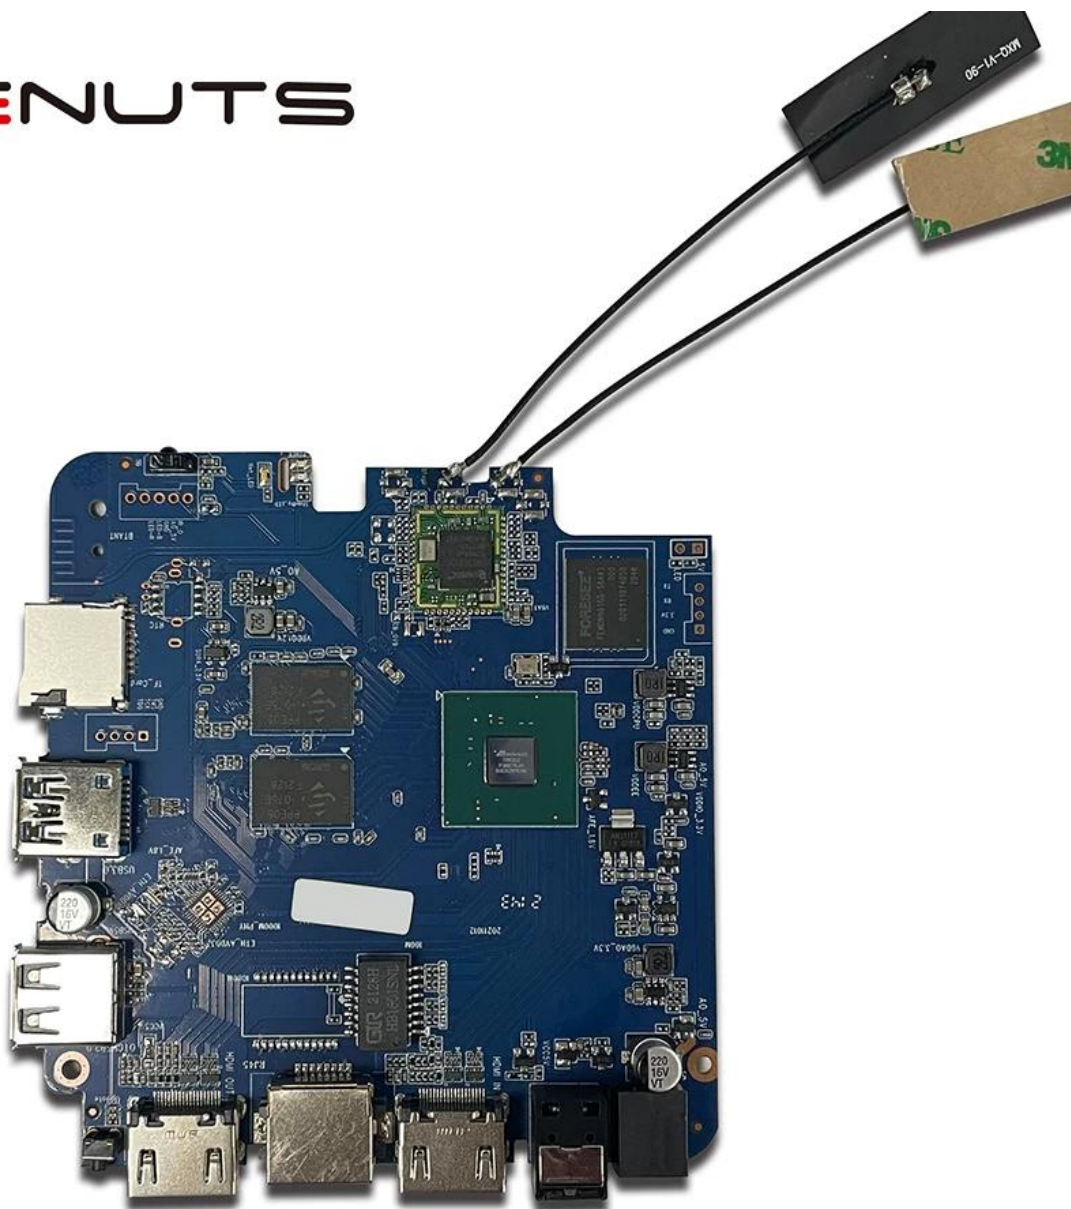

Android TV Box DTS HD

تحديد

نموذج رقم:	Amllogic T962E2 Android TV Box بالجملة
وحدة المعالجة المركزية GPU	يصل إلى 2.0 جيجا هرتز ARM Cortex-A55 رباعي النواة أملوجيك T962E2
كيش	ARM Mali-G31 MP2 وحدة معالجة الرسومات
ذاكرة	جيجا بايت/4 جيجا بايت 2: DDR4
نظام التشغيل	سعة 16 جيجا/32 جيجا بايت eMMC فلاش
واي فاي	8.1/9.0 أندرويد/ATV
بلوتوث	دعم WiFi مدمج IEEE 802.11ac/a/b/g/n(UWE5621DS) 2.4G/5G دعم MIMO (2T2R) دعم إيثرنت 100 م/1000 م
	بلو بوث 5.0

الإدخال/الإخراج

HDMI	مدخل اتش دي ام اي * 1 (1 * مخرج اتش دي ام اي (اتش دي ام اي 2.1
الإخراج البصري	دعم بصري للإخراج البصري * 1
USB	يو اس بي 2.0 عالي السرعة، * 1 * 1 يو اس بي 3.0، USB ومحرك الأقراص الصلبة دعم محرك فلاش
استقبال الأشعة تحت الحمراء الداخلية	منفذ الأشعة تحت الحمراء * 1
RJ45	1 * RJ45 اتصال إيثرنت سلك * 1
بطاقة تف	1 * TF فتحة لبطاقة * 1
قوة	الإخراج: تيار مستمر 5 فولت/2 أمبير الإدخال: تيار متردد 100-240 فولت 50/60 هرتز التشغيل: أزرق؛ الاستعداد: الأحمر
خيارات	USB بنيت في جهاز، RTC بنيت في

@mlogic

A-T8B043.07

T962E2

BONMON005

ONENUTS

 <p>Multi-core 32/64-bit CPU and 3D GPU with high performance</p>	 <p>Powerful multimedia processing capability, supporting all mainstream video decoding including 8K/4K 10-bit AV1/H.265/VP9/AVS2</p>	 <p>Supports all mainstream HDR standard including Dolby Vision, HDR10 and HLG</p>	 <p>Unique Trulife picture quality enhancement engine, offering theater-like visual effect</p>	 <p>Complete production-ready security solution, supporting secure boot, secure OS and mainstream DRMs</p>
 <p>Ultra-high performance and ultra-low power consumption</p>	 <p>Ultra-high SoC integration and rich peripheral interfaces</p>	 <p>Complete IP license, including Dolby, DTS, etc.</p>	 <p>Supports screen projection technology like DLNA, Miracast etc.</p>	 <p>Provides mature turn-key solution for both split and AIO smart TV</p>