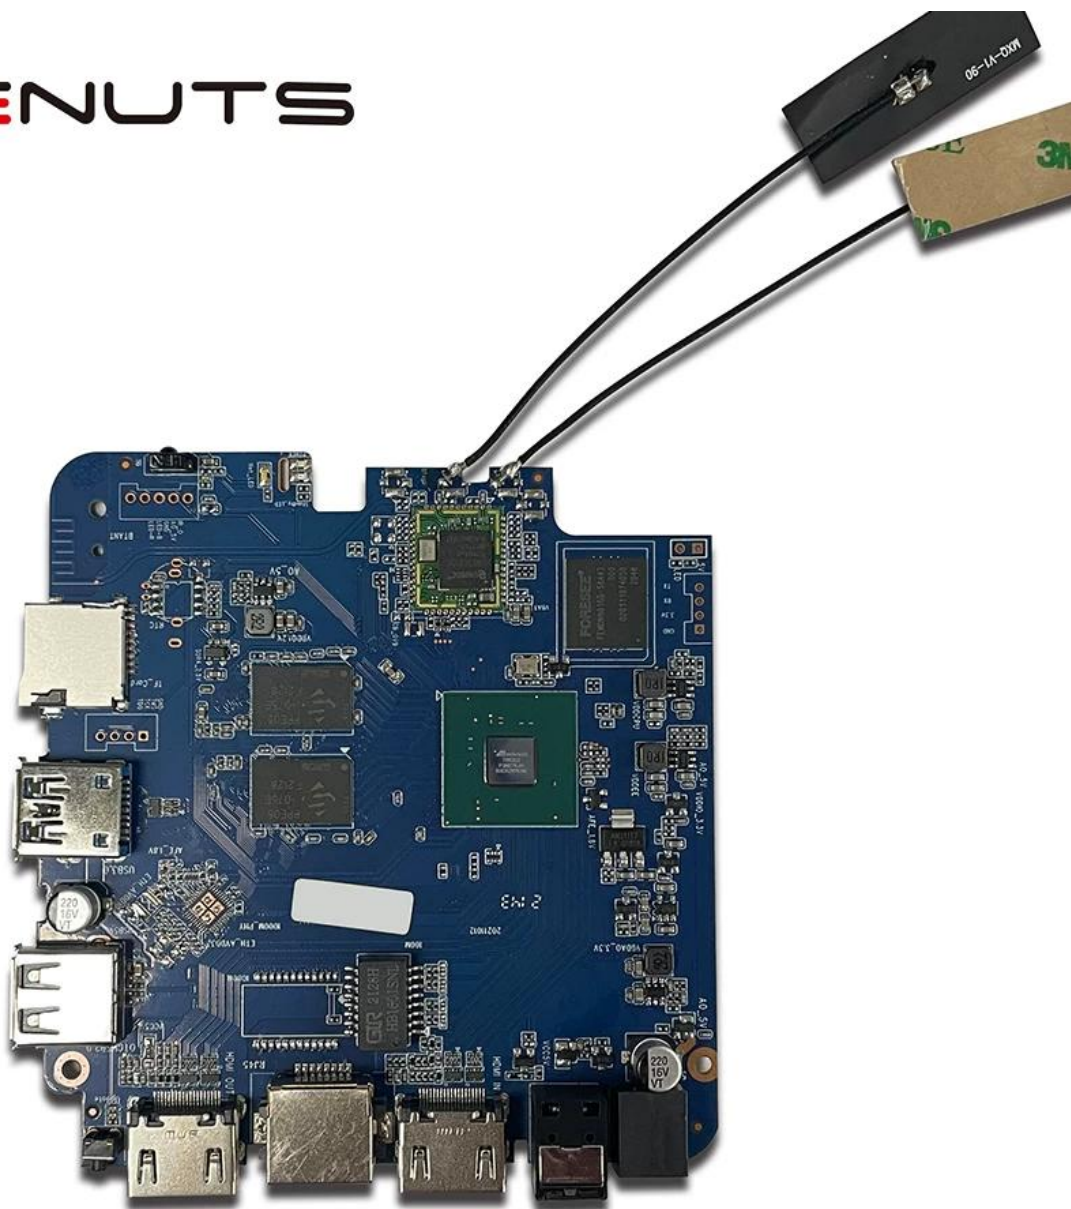

ONENUTS

Multi-core 32/64-bit CPU and 3D GPU with high performance	Powerful multimedia processing capability, supporting all mainstream video decoding including 8K/4K 10-bit AV1/H.265/VP9/AVS2	Supports all mainstream HDR standard including Dolby Vision, HDR10 and HLG	Unique Trulife picture quality enhancement engine, offering theater-like visual effect	Complete production-ready security solution, supporting secure boot, secure OS and mainstream DRMs
Ultra-high performance and ultra-low power consumption	Ultra-high SoC integration and rich peripheral interfaces	Complete IP license, including Dolby, DTS, etc.	Supports screen projection technology like DLNA, Miracast etc.	Provides mature turn-key solution for both split and AIO smart TV

4 8K 10-bit HDR.