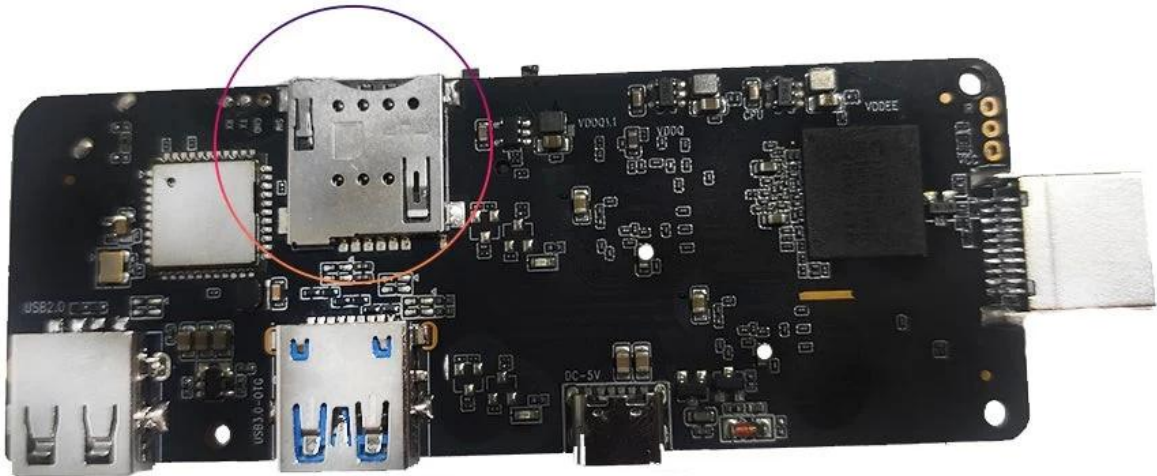

مزود الطاقة
لغة
طلب
ملحق
خيار

تيار متردد 100-240 فولت، 50/60 هرتز، تيار مستمر 5 فولت/2 أمبير
الإنجليزية والألمانية والروسية والفرنسية والإسبانية والإيطالية والعربية واليابانية والكورية
والعبرية وغيرها متعددة اللغات
يدعم التشغيل المحلي عالي الوضوح، ويدعم تثبيت المكونات KODI أحدث إصدار من
الإضافية وتشغيلها
جهاز التحكم عن بعد بالأشعة تحت الحمراء، محول الطاقة، HDMI دليل المستخدم، كابل
: يدعم الماوس ولوحة المفاتيح اللاسلكية BT أو USB دعم الماوس ولوحة المفاتيح عبر
جيجا هرتز 2.4 USB 2.4 جيجا هرتز عبر دونجل

SIM card slot

4 SIM 4G LTE Android TV Stick. يدعم اللغة العربية والفرنسية والإسبانية والإيطالية والعربية واليابانية والكورية
والعبرية وغيرها متعددة اللغات. يدعم التشغيل المحلي عالي الوضوح، ويدعم تثبيت المكونات KODI أحدث إصدار من
الإضافية وتشغيلها. جهاز التحكم عن بعد بالأشعة تحت الحمراء، محول الطاقة، HDMI دليل المستخدم، كابل
: يدعم الماوس ولوحة المفاتيح اللاسلكية BT أو USB دعم الماوس ولوحة المفاتيح عبر
جيجا هرتز 2.4 USB 2.4 جيجا هرتز عبر دونجل

Android TV Stick يدعم اللغة العربية والفرنسية والإسبانية والإيطالية والعربية واليابانية والكورية
والعبرية وغيرها متعددة اللغات. يدعم التشغيل المحلي عالي الوضوح، ويدعم تثبيت المكونات KODI أحدث إصدار من
الإضافية وتشغيلها. جهاز التحكم عن بعد بالأشعة تحت الحمراء، محول الطاقة، HDMI دليل المستخدم، كابل
: يدعم الماوس ولوحة المفاتيح اللاسلكية BT أو USB دعم الماوس ولوحة المفاتيح عبر
جيجا هرتز 2.4 USB 2.4 جيجا هرتز عبر دونجل