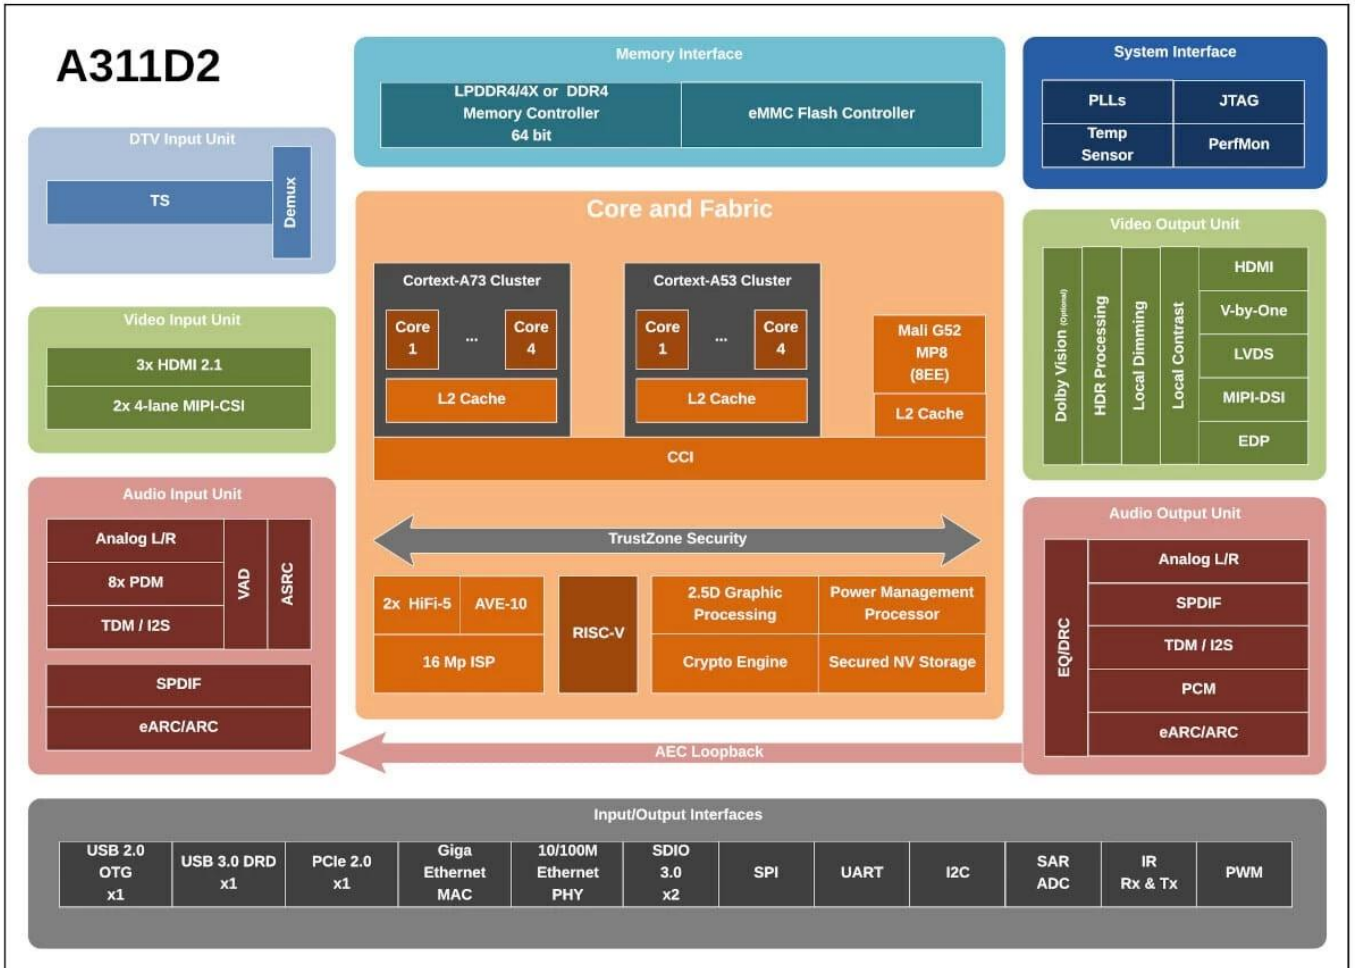

Android

<p>Amlogic A311D2 Android Cortex-A73 Cortex-A53 GPU G52 MP8 4 32/8 32 256/128/64 11.0 Wi-Fi 2.4 BT4.2 BT5.0 M.2</p>	
<p>3 * 1 * 1 LVDS 2*8 V-By-One 4 Kp604 K * 2K @ 60 12/5 PWM 1 * 3.0 USB 2.0 A (USB OTG) 2 * 2 RS232 * 2 TTL TF 2 * CSI I2S 1 * RJ45 100 1000/ SPDIF COAX _ AUDIO_Line out RTC IR TF & USB OTA</p>	
<p>12/5</p>	

T085T01

Amlogic A311D2 Android Smart Integrated Board

Amlogic A311D2 Android Smart Integrated Board 是 Amlogic A311D2 的 Android 智能集成板。它支持 LCD 和 Android 系统。该板具有 3x HDMI 2.1 和 2x 4-lane MIPI-CSI 接口。它还支持 Dolby Vision、HDR Processing、Local Dimming 和 Local Contrast 等功能。此外，它还支持 8x PDM、TDM / I2S、SPDIF 和 eARC/ARC 音频接口。该板还包含 TrustZone Security 和 AEC Loopback 功能。该板支持多种输入/输出接口，包括 USB 2.0 OTG、USB 3.0 DRD、PCIe 2.0、Giga Ethernet MAC、10/100M Ethernet PHY、SDIO 3.0、SPI、UART、I2C、SAR ADC、IR Rx & Tx 和 PWM。

Amlogic A311D2 Android

Amlogic A311D2 Android 智能集成板支持 Android 11.0 操作系统。该板包含 Cortex-A73 和 Cortex-A53 处理器，以及 Mali-G52 MP8 (8EE) 4 核 GPU。它还支持 2.2 倍过采样率、* 3 倍 HDMI 2.1 4 通道接口、16 兆像素 ISP、RISC-V、2.5D 图形处理、Crypto Engine 和 Secured NV Storage。此外，它还支持 H.265 视频编解码器。该板还支持多种输入/输出接口，包括 USB 2.0 OTG、USB 3.0 DRD、PCIe 2.0、Giga Ethernet MAC、10/100M Ethernet PHY、SDIO 3.0、SPI、UART、I2C、SAR ADC、IR Rx & Tx 和 PWM。