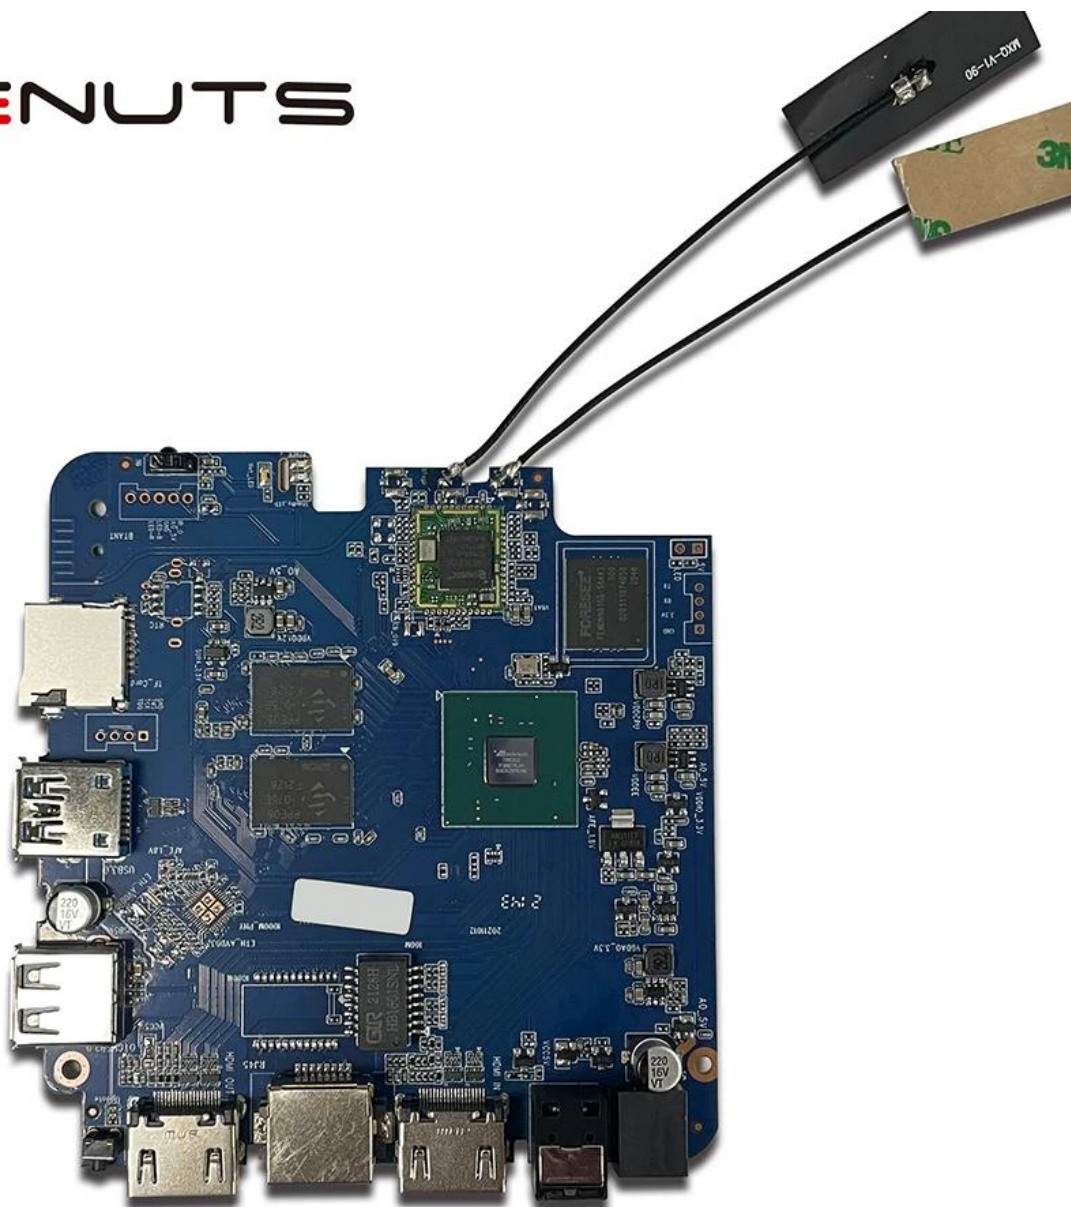

ONENUTS

Multi-core 32/64-bit CPU and 3D GPU with high performance	Powerful multimedia processing capability, supporting all mainstream video decoding including 8K/4K 10-bit AV1/H.265/VP9/AVS2	Supports all mainstream HDR standard including Dolby Vision, HDR10 and HLG	Unique Trulife picture quality enhancement engine, offering theater-like visual effect	Complete production-ready security solution, supporting secure boot, secure OS and mainstream DRMs
Ultra-high performance and ultra-low power consumption	Ultra-high SoC integration and rich peripheral interfaces	Complete IP license, including Dolby, DTS, etc.	Supports screen projection technology like DLNA, Miracast etc.	Provides mature turn-key solution for both split and AIO smart TV

ONENUTS TV Box 4K/8K HDR10+ AV1 H.265/VP9/AVS2 32GB/64GB 2.4G/5G WiFi Bluetooth 5.0 USB-C