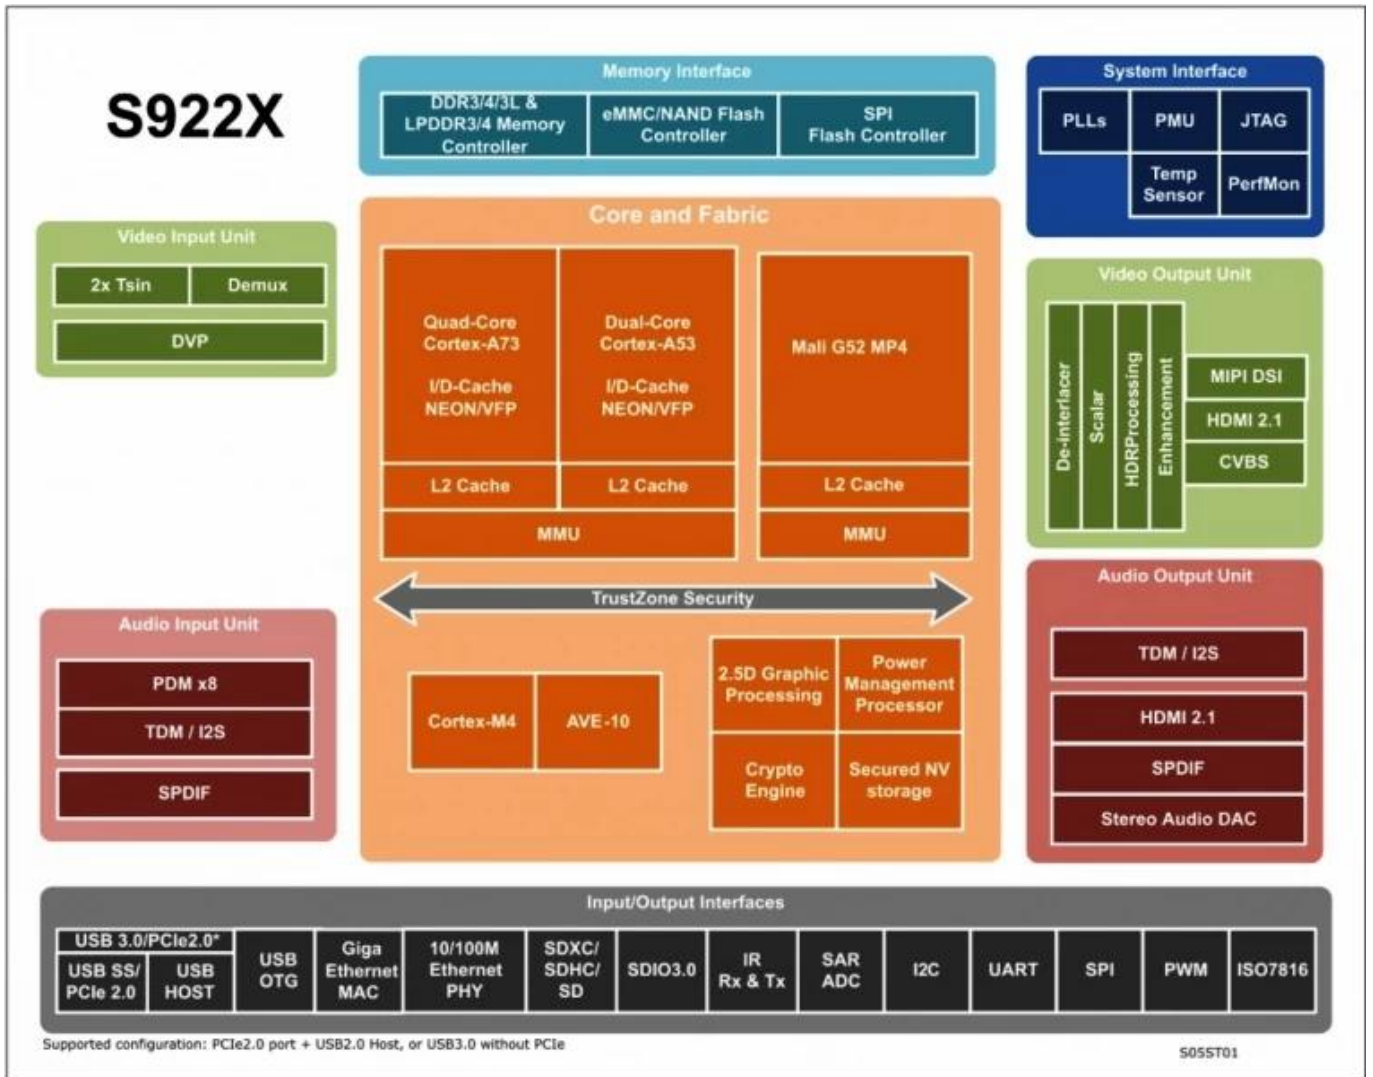

9.0 Amlogic S922X

<p>Amlogic S922X</p>	
<p>Amlogic S922X 64 ARM® Cortex™ A73 CPU ARM® Cortex™ A53 CPU</p>	<p>ARM Mali™-G52 MP4 GPU</p>
<p>2G/4GB LPDDR4</p>	<p>16G B/ 64GB</p>
<p>Android 9.0</p>	<p>Amlogic (AVE) HW UHD 4K H.265 75fps 10 1080p H.265/H.264 60fps 4Kx2K@60fps1x1080P@60fps VP9 Profile-2 4Kx2K@60fps H.265 HEVC MP-10@L5.1 4Kx2K@60fps AVS2-P2 4Kx2K@60fps H.264 AVC HP@L5.1 4Kx2K@30fps H.264 MVC 1080P@60fps MPEG-4 ASP@L5 1080P@60fps (ISO-14496) WMV/VC-1 SP/MP/AP 1080P@60fps AVS-P16(AVS) /AVS-P2 1080P@60fps MPEG-2 MP/HL 1080P@60fps (ISO-13818) MPEG-1 MP/HL 1080P@60fps (ISO-11172) RealVideo 8/9/10 1080P@60fps H.265/H.264 1080P@60fps MJPEG JPEG (ISO/IEC-10918) JPEG *.mkv*.wmv*.mpg*.mpeg*.dat*.avi*.mov*.iso*.mp4*.rm *.jpg HDR10HDR10HLG PRIME HDR</p>
<p>JPEG H.265/H.264 1080P@60fps</p>	<p>HDMI 2.1 CEC HDR HDCP 2.2 PHY 4Kx2K@60 C VBS 480i/576i SD/HD/FHD 480i/p576i/p720p1080i/p 4Kx2K 4 MIPI DSI 1920*1080 MP3AACWMAFLAC Ogg 7.1/5.1 SPDIF/IEC958 PCM 3 TDM/PCM/I2S TDM/PCM 84kHz x32 x 8 96kHz x 32 x 32 and I2S 384kHz x 32x8 PDM CIC LPF HPF 8 DMIC DAC PCM I2SPCM</p>
<p>MPEG1/2/4 H.265/HEVC AVC/VC-1 RM/RMVB Xvid/DivX3/4/5/6 RealVideo8/9/10</p>	<p>Avi/Rm/RmVb/Ts/Vob/Mkv/Mov/ISO/wmv/asf/flv/dat/mpg/mpeg</p>
<p>MP3/WMA/AAC/WAV/OGG/DDP/TrueHD/HD/FLAC/APE</p>	<p>JPEG/BMP/GIF/PNG/TIFF</p>
<p>USB</p>	<p>USB2.0 480Mbps/USB3.0 5.1Gbps</p>
<p>SIM</p>	<p>SIM</p>
<p>HDMI</p>	<p>HDMI 2.2/1ch Lvds/1ch EDP</p>
<p></p>	<p>RJ45 100/1000M</p>

支持 JPEG 硬解码、JPEG 编码、H.265/H.264 硬解码、1080p@60fps

Amlogic S922X 支持 3D、HDMI2.1、HDR、CEC、HDCP 2.2、DAC、CVBS、4 通道 MIPI DSI、TDM、PCM、I2S、SPDIF、8 通道 PDM (DMIC)、DVP

Amlogic S922X 支持

1 通道 RGMII、10/100/1000M、MAC、10/100M、PHY、1 通道 USB XHCI OTG 2.0、1 通道 USB3.0、PCIe