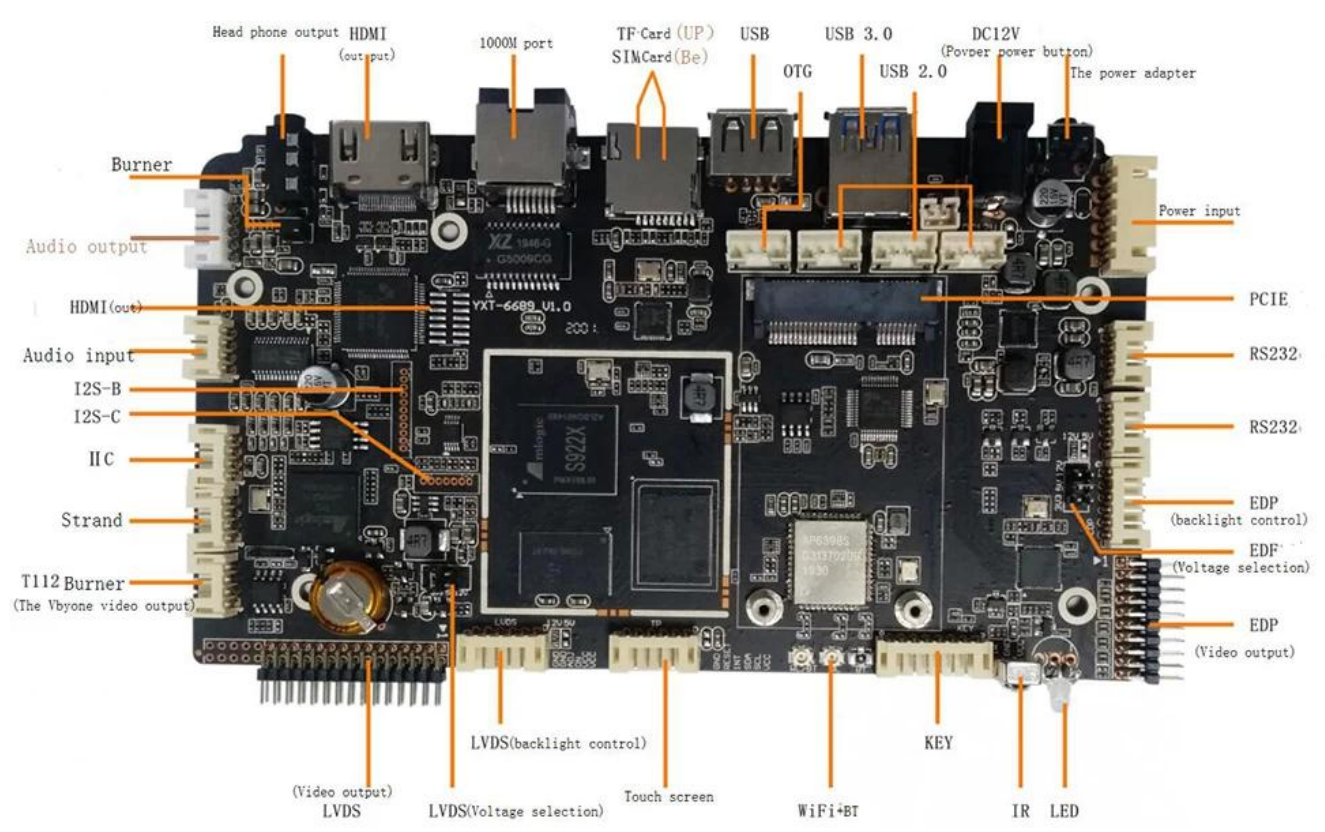

9.0 Amlogic S922X

<p>Amlogic S922X</p>	
<p>Amlogic S922X 64 ARM® Cortex™ A73 CPU ARM® Cortex™ A53 CPU</p>	<p>ARM Mali™-G52 MP4 GPU</p>
<p>2G/4GB LPDDR4</p>	<p>16G B/ 64GB</p>
<p>Android 9.0</p>	<p>Amlogic (AVE) HW UHD 4K H.265 75fps 10 1080p H.265/H.264 60fps 4Kx2K@60fps1x1080P@60fps VP9 Profile-2 4Kx2K@60fps H.265 HEVC MP-10@L5.1 4Kx2K@60fps AVS2-P2 4Kx2K@60fps H.264 AVC HP@L5.1 4Kx2K@30fps H.264 MVC 1080P@60fps MPEG-4 ASP@L5 1080P@60fps (ISO-14496) WMV/VC-1 SP/MP/AP 1080P@60fps AVS-P16(AVS) /AVS-P2 1080P@60fps MPEG-2 MP/HL 1080P@60fps (ISO-13818) MPEG-1 MP/HL 1080P@60fps (ISO-11172) RealVideo 8/9/10 1080P@60fps H.265/H.264 1080P@60fps MJPEG JPEG (ISO/IEC-10918) JPEG *.mkv*.wmv*.mpg*.mpeg*.dat*.avi*.mov*.iso*.mp4*.rm *.jpg HDR10HDR10HLG PRIME HDR</p>
<p>JPEG H.265/H.264 1080P@60fps</p>	<p>HDMI 2.1 CEC HDR HDCP 2.2 PHY 4Kx2K@60 C VBS 480i/576i SD/HD/FHD 480i/p576i/p720p1080i/p 4Kx2K 4 MIPI DSI 1920*1080 MP3AACWMAFLAC Ogg 7.1/5.1 SPDIF/IEC958 PCM 3 TDM/PCM/I2S TDM/PCM 84kHz x32 x 8 96kHz x 32 x 32 and I2S 384kHz x 32x8 PDM CIC LPF HPF 8 DMIC DAC PCM I2SPCM</p>
<p>MPEG1/2/4 H.265/HEVC AVC/VC-1 RM/RMVB Xvid/DivX3/4/5/6 RealVideo8/9/10</p>	<p>Avi/Rm/RmVb/Ts/Vob/Mkv/Mov/ISO/wmv/asf/flv/dat/mpg/mpeg</p>
<p>MP3/WMA/AAC/WAV/OGG/DDP/TrueHD/HD/FLAC/APE</p>	<p>JPEG/BMP/GIF/PNG/TIFF</p>
<p>USB</p>	<p>USB2.0 480Mbps/USB3.0 5.1Gbps</p>
<p>SIM</p>	<p>SIM</p>
<p>HDMI</p>	<p>HDMI 2.2/1ch Lvds/1ch EDP</p>
<p></p>	<p>RJ45 100/1000M</p>

支持 JPEG 硬解码、JPEG 编码、H.265/H.264 硬解码、1080p@60fps

Amlogic S922X 支持 3D、HDMI2.1、HDR、CEC、HDCP 2.2、DAC、CVBS、4 通道 MIPI DSI、TDM、PCM、I2S、SPDIF、8 通道 PDM (DMIC)、DVP

Amlogic S922X 支持

1 通道 RGMII、10/100/1000M、MAC、10/100M、PHY、1 通道 USB XHCI OTG 2.0、1 通道 USB3.0、PCIe