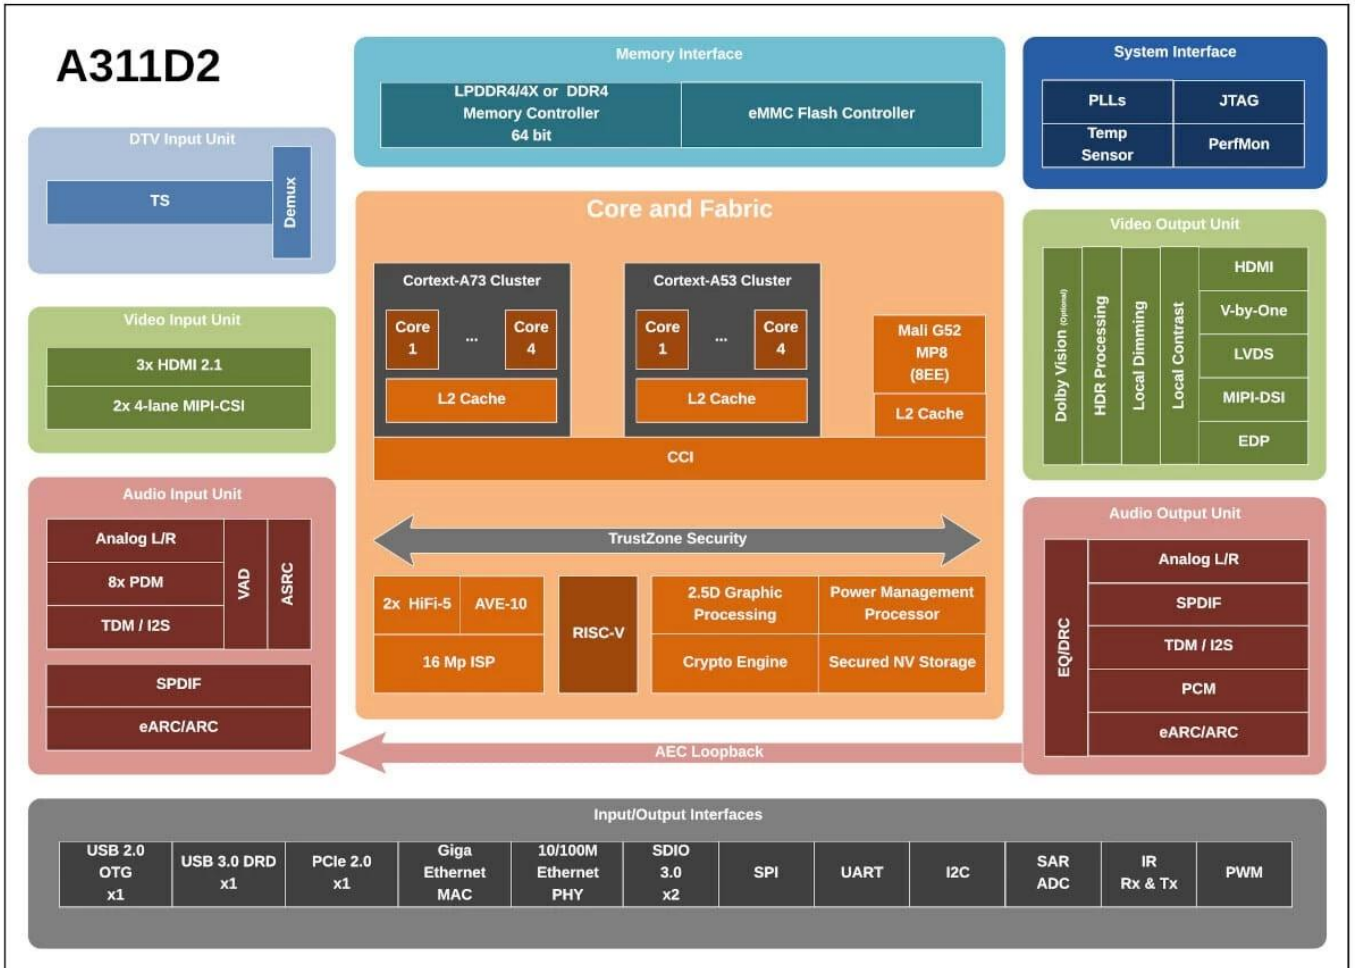

T085T01

Android IPTV

Android

1. Android
2. 4K
3. Wi-Fi HDMI USB
4. Android Google Play
5. IPTV

Android IPTV