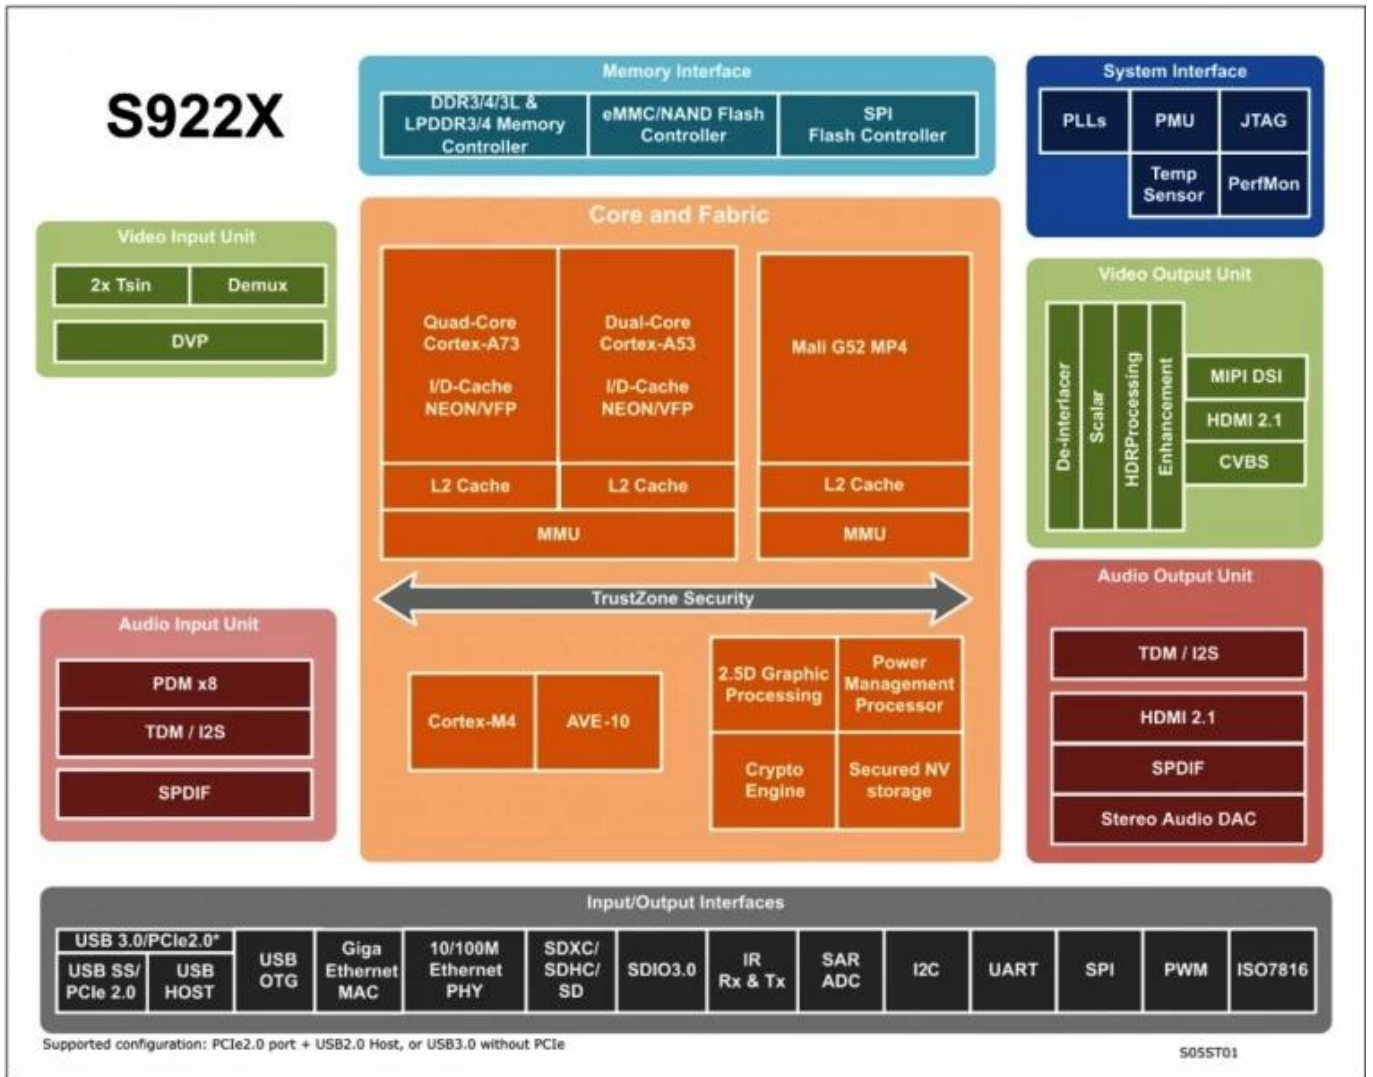

Android 4K

Android Google Play Netflix Hulu Amazon Prime Video

Android Wi-Fi

Android

Android 4K HDR (Dolby Audio)

Android

Android