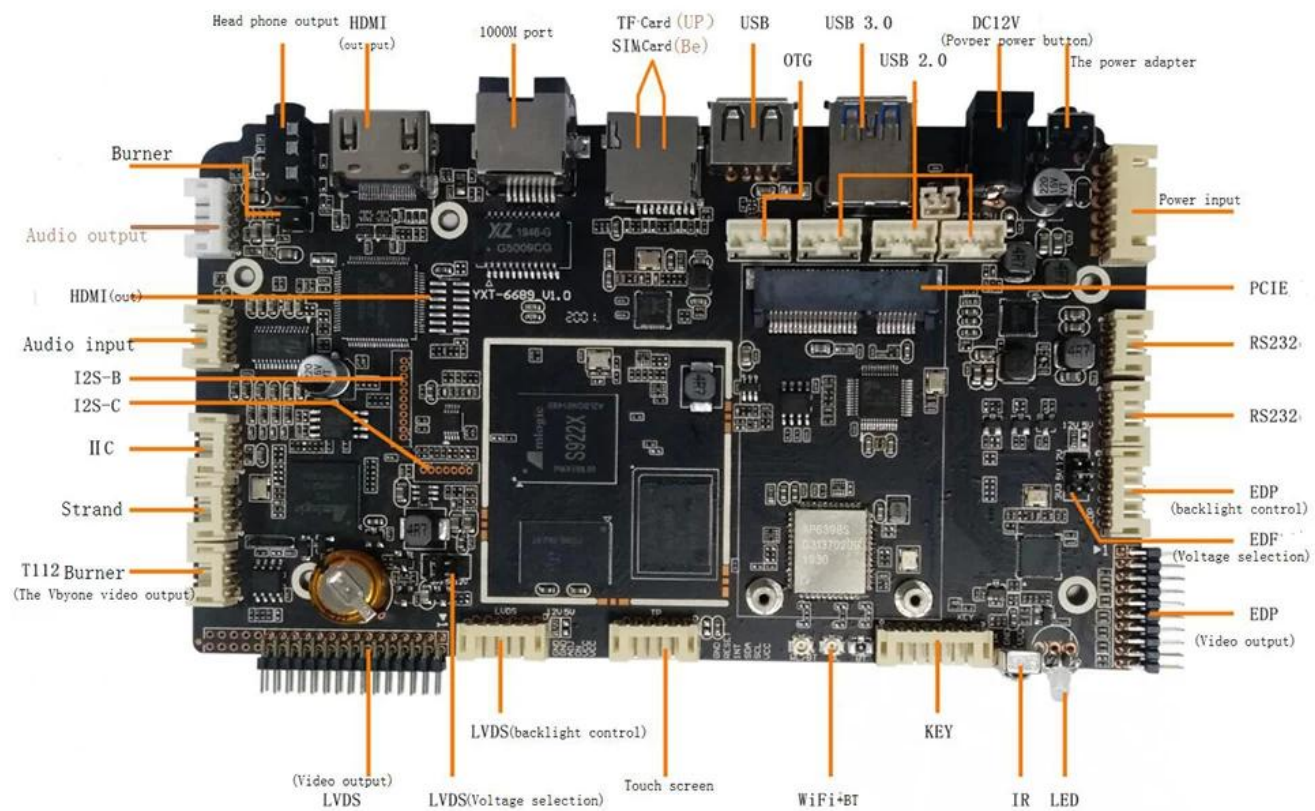

○

- Amlogic 64 ARM® Cortex™ A73 CPU ARM® Cortex™ A53 CPU
- ARM Mali-G52 MP4 GPU
- HW UHD 4K H.265 75fps 10 1080p H.265/H.264 60fps
- HDR10 HDR10+ HLG PRIME HDR
- Cortex-M4
- TrustZone DRM
- WIFI BT USB SD
-

Amlogic S922X Android OTT/IPTV (STB) CPU GPU 4K HDR AP

CPU Big Little ARM Cortex-A73 CPU Cortex-A53 CPU NEON SIMD

ARM Mali-G52 MP4 GPU OpenGL ES 3.2 Vulkan 1.0 OpenCL 2.0 2.5D alpha CPU GPU HDR10 HDR10+ HLG PRIME HDR REC709/BT2020

Amlogic (AVE-10) Cortex-A53 CPU AVE-10 75fps 4Kx2K (TVP) MVC MPEG-1/2/4 VC-1 /WMV AVS AVS2 RealVideo MJPEG H.264 H.265-10 VP9 JPEG JPEG H.265/H.264 1080p 60fps

Amlogic S922X 3D HDMI2.1 HDR CEC HDCP 2.2 DAC CVBS 4 MIPI DSI TDM PCM I2S SPDIF 8 PDM (DMIC) DVP

Amlogic S922X

1 RGMII 10/100/1000M MAC 10/100M PHY 1 USB XHCI OTG 2.0 1 USB3.0 PCIe

S922X

Supported configuration: PCIe2.0 port + USB2.0 Host, or USB3.0 without PCIe

S055T01

Android 4K resolution video playback and recording capabilities.