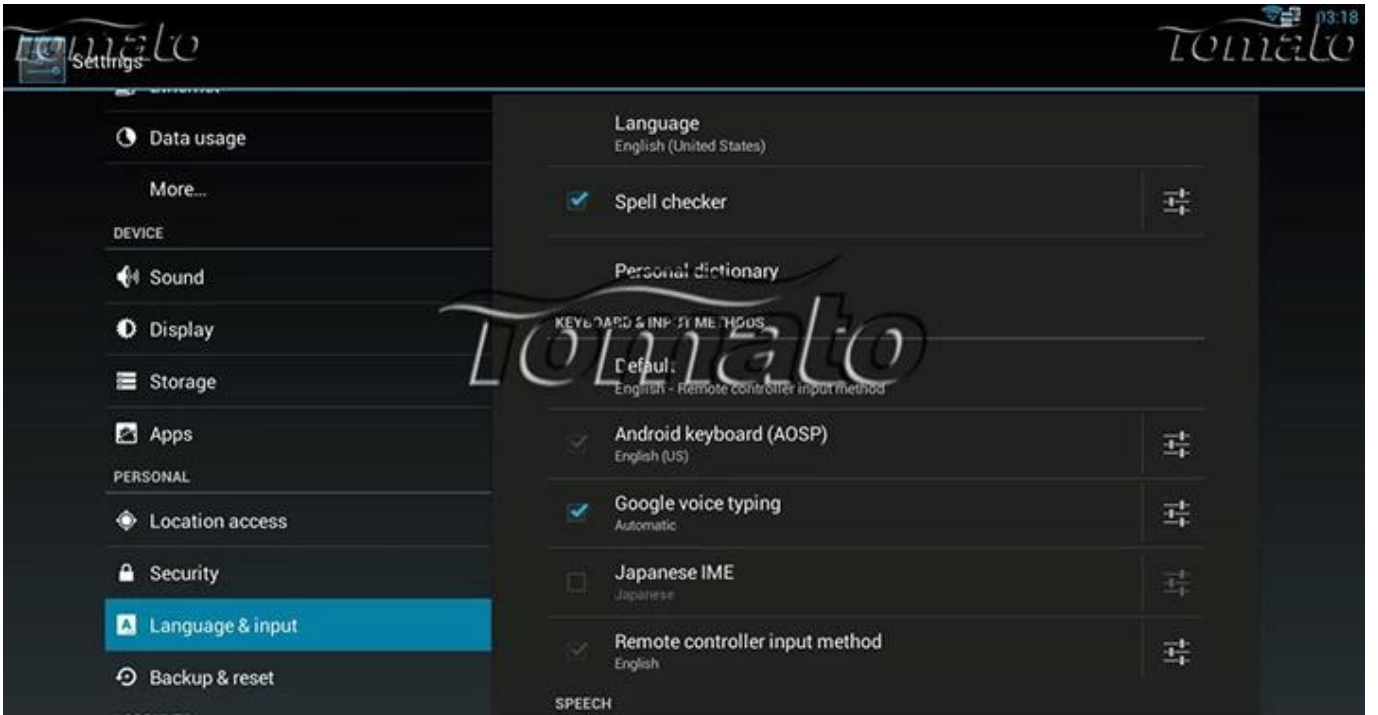

# Picture Show

ARM  
GPU renderer:  
Mali-400 MP  
GPU version (OpenGL):  
OpenGL ES 2.0  
Memory size (available/total):  
5161.6 / 5457.0 MB  
RAM size (available/total):  
129.1 / 854.0 MB  
SD card size (available/total):  
5161.4 / 5457.0 MB  
Android version:  
4.2.2  
Build number:  
JDQ39.20130510e  
IMEI:  
Kernel:  
Linux version 3.0.50 (ubuntu@ubuntu-desktop) (gcc version 4.4.1 (Sourcery G++ Lite 2010q1-202)) #1 SMP PREEMPT Fri May 10 20:47:49 CST 2013