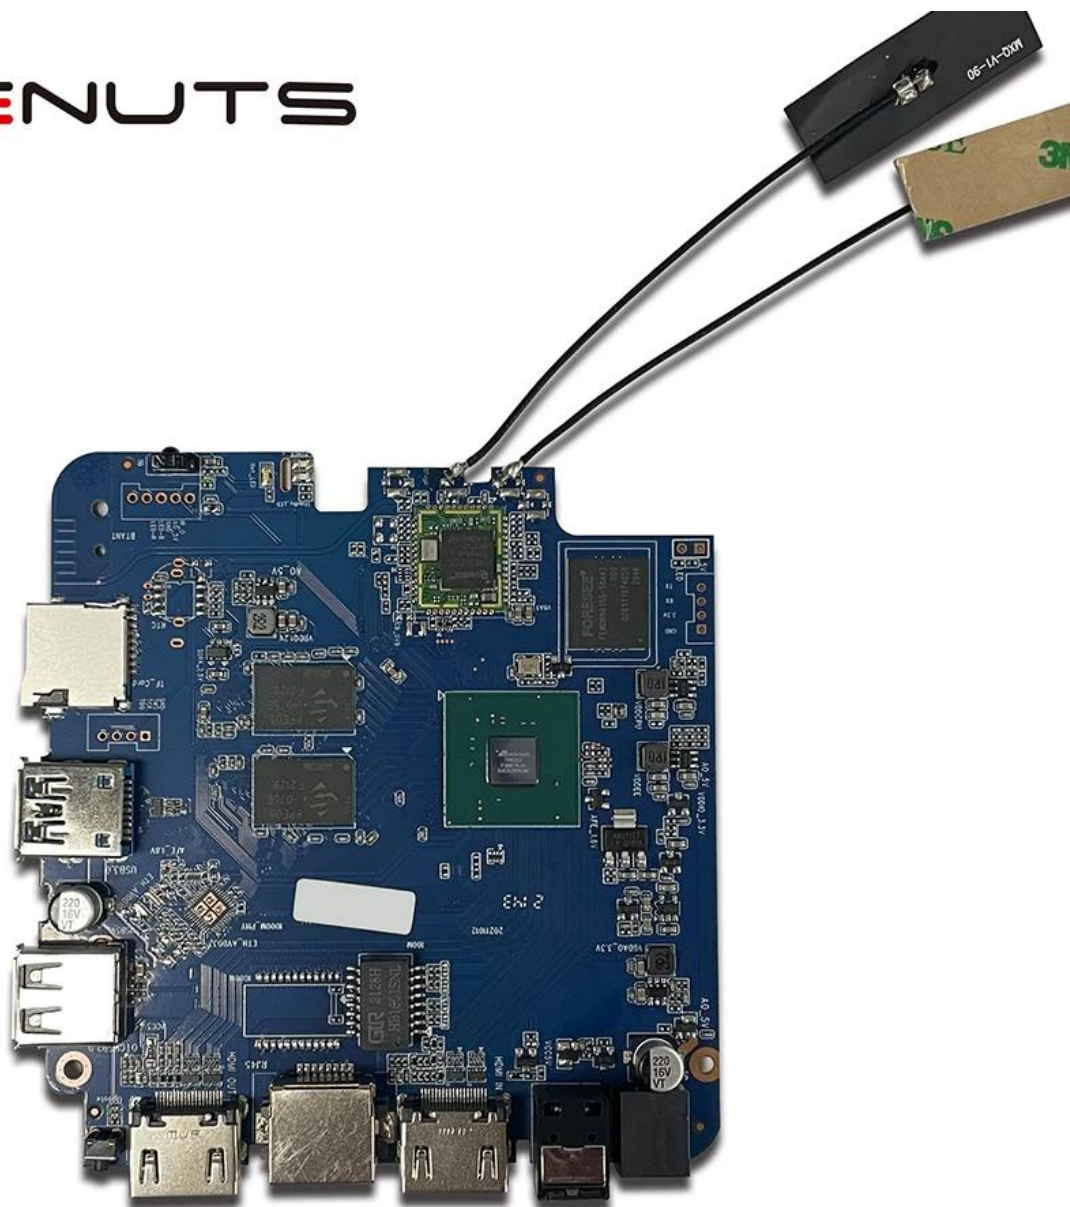

ONENUTS

Multi-core 32/64-bit CPU and 3D GPU with high performance	Powerful multimedia processing capability, supporting all mainstream video decoding including 8K/4K 10-bit AV1/H.265/VP9/AVS2	Supports all mainstream HDR standard including Dolby Vision, HDR10 and HLG	Unique Trulife picture quality enhancement engine, offering theater-like visual effect	Complete production-ready security solution, supporting secure boot, secure OS and mainstream DRMs
Ultra-high performance and ultra-low power consumption	Ultra-high SoC integration and rich peripheral interfaces	Complete IP license, including Dolby, DTS, etc.	Supports screen projection technology like DLNA, Miracast etc.	Provides mature turn-key solution for both split and AIO smart TV

Willkommen in der Welt der erstklassigen Unterhaltung, die Ihnen unsere 4K HD Android TV Box