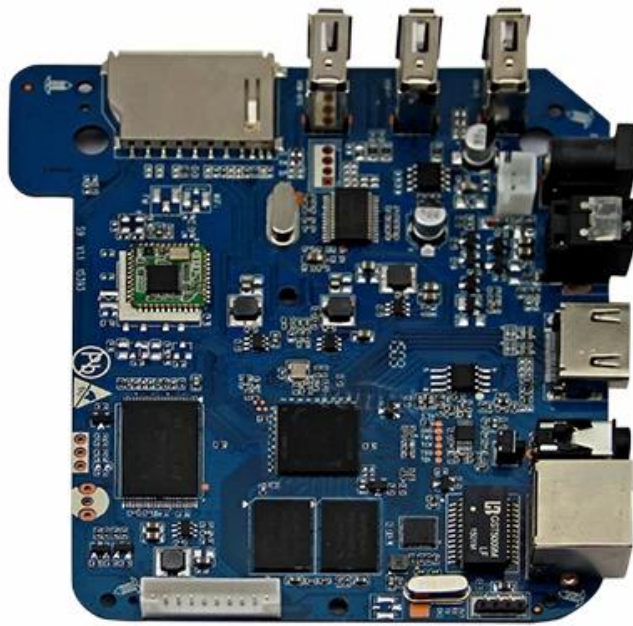

Amlogic S905 Quad Core Android 5.1 Lollipop 1G 8G 4K 2K UHD-Ausgang Media Player S9

Amlogic S905 Quad Core S9
New! Amlogic S905 Quad Core ARM Cortex™-A53 CPU
up to 2.0 GHz, 1GB/8GB H.265 4K2K Android 5.1 TV Box!

Was ist in der Box ?

- 1 * Amlogic S905 Quad Core
- 1 * HDMI-Kabel
- 1 * Fernbedienung
- 1 * Netzteil
- 1 * Benutzerhandbuch

Picture Show

Indicator

USB*3

SD/MMC Card

ON/OFF Button DC Port RJ45 ETHERENT AV Port HDMI™ OPTICAL PortT

S905

64-Bit
Quad Core
Cortex A53

4K

H.265
@60fps

HDMI 2.0
HDCP 2.2

TSMC
28NM

DRM

64 bit CPU,