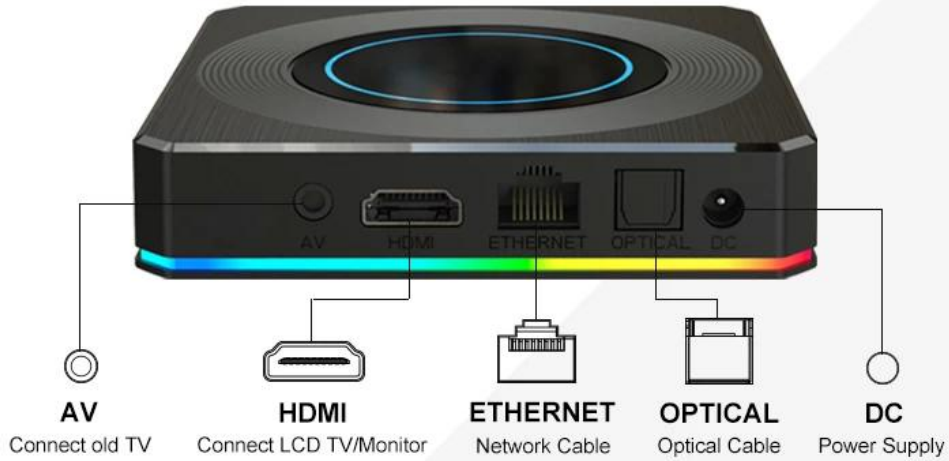

Various interfaces such as HDMI, LAN, USB, etc. which bring you a smart and colorful enjoyment.

Package Contents

Power Supply*1

HD data cable*1

User Manual*1

Remote Control*1

Erleben Sie Home Entertainment auf höchstem Niveau mit unserer Amlogic S905X4 Smart-TV-Box. Dieser hochmoderne Streaming-Media-Player basiert auf Android 11 und bietet nahtlose Leistung und eine Welt voller Inhalte auf Knopfdruck. Tauchen Sie ein in atemberaubende Bilder, ultraschnelles Streaming und vielseitige Konnektivität. Steigern Sie Ihr Streaming-Erlebnis mit den Besten seiner Klasse [Smart TV Box](#). Rüsten Sie noch heute auf die Zukunft der Unterhaltung auf!