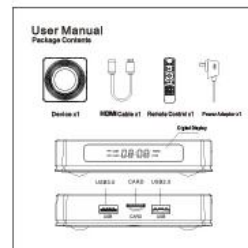

Various interfaces such as HDMI, LAN, USB, etc. which bring you a smart and colorful enjoyment.

Package Contents

Power Supply*1

HD data cable*1

User Manual*1

Remote Control*1

Erleben Sie Home Entertainment auf höchstem Niveau mit unserer Amlogic S905X4 Smart-TV-Box. Dieser hochmoderne Streaming-Media-Player basiert auf Android 11 und bietet nahtlose Leistung und eine Welt voller Inhalte auf Knopfdruck. Tauchen Sie ein in atemberaubende Bilder, ultraschnelles Streaming und vielseitige Konnektivität. Steigern Sie Ihr Streaming-Erlebnis mit den Besten seiner Klasse [Smart TV Box](#). Rüsten Sie noch heute auf die Zukunft der Unterhaltung auf!