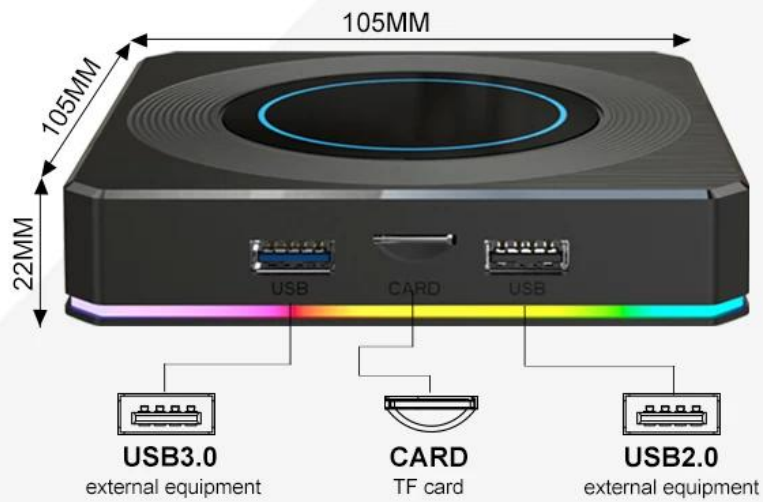

Various interfaces such as HDMI, LAN, USB, etc. which bring you a smart and colorful enjoyment.

Package Contents

Power Supply*1

HD data cable*1

User Manual*1

Remote Control*1

Erleben Sie Home Entertainment auf höchstem Niveau mit unserer Amlogic S905X4 Smart-TV-Box. Dieser hochmoderne Streaming-Media-Player basiert auf Android 11 und bietet nahtlose Leistung und eine Welt voller Inhalte auf Knopfdruck. Tauchen Sie ein in atemberaubende Bilder, ultraschnelles Streaming und vielseitige Konnektivität. Steigern Sie Ihr Streaming-Erlebnis mit den Besten seiner Klasse [Smart TV Box](#). Rüsten Sie noch heute auf die Zukunft der Unterhaltung auf!