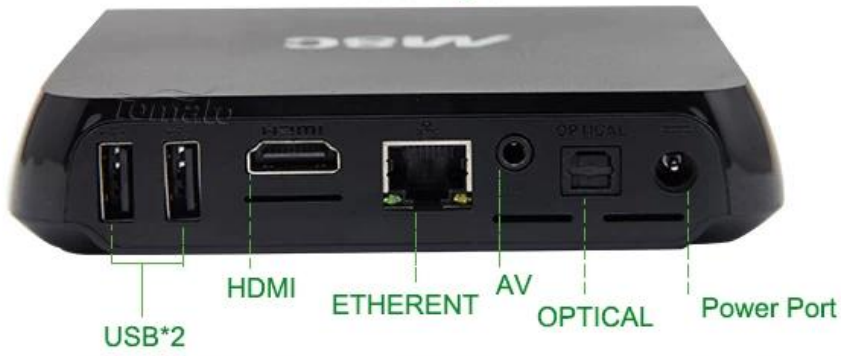

Picture Show