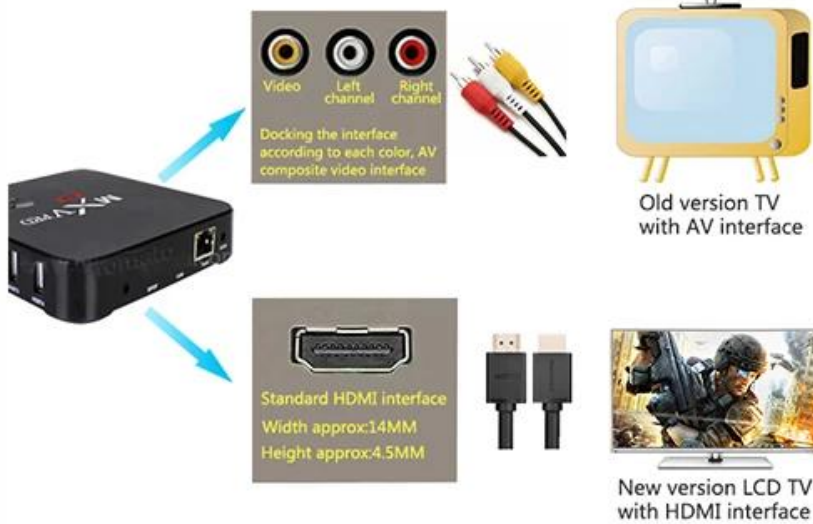

Only two steps, Easy operation

Step 1: Connect to the TV

Step 2: Connect to the Internet

Entdecken Sie die erweiterten Unterhaltungsmöglichkeiten unseres Android 5.1 Amlogic S905 Quad Core Full HD Media Players. Entdecken Sie die Funktionen und Vorteile, die dieses Gerät zur ersten Wahl für Streaming-Medien, Medienwiedergabe und vielseitige Unterhaltungsoptionen machen.