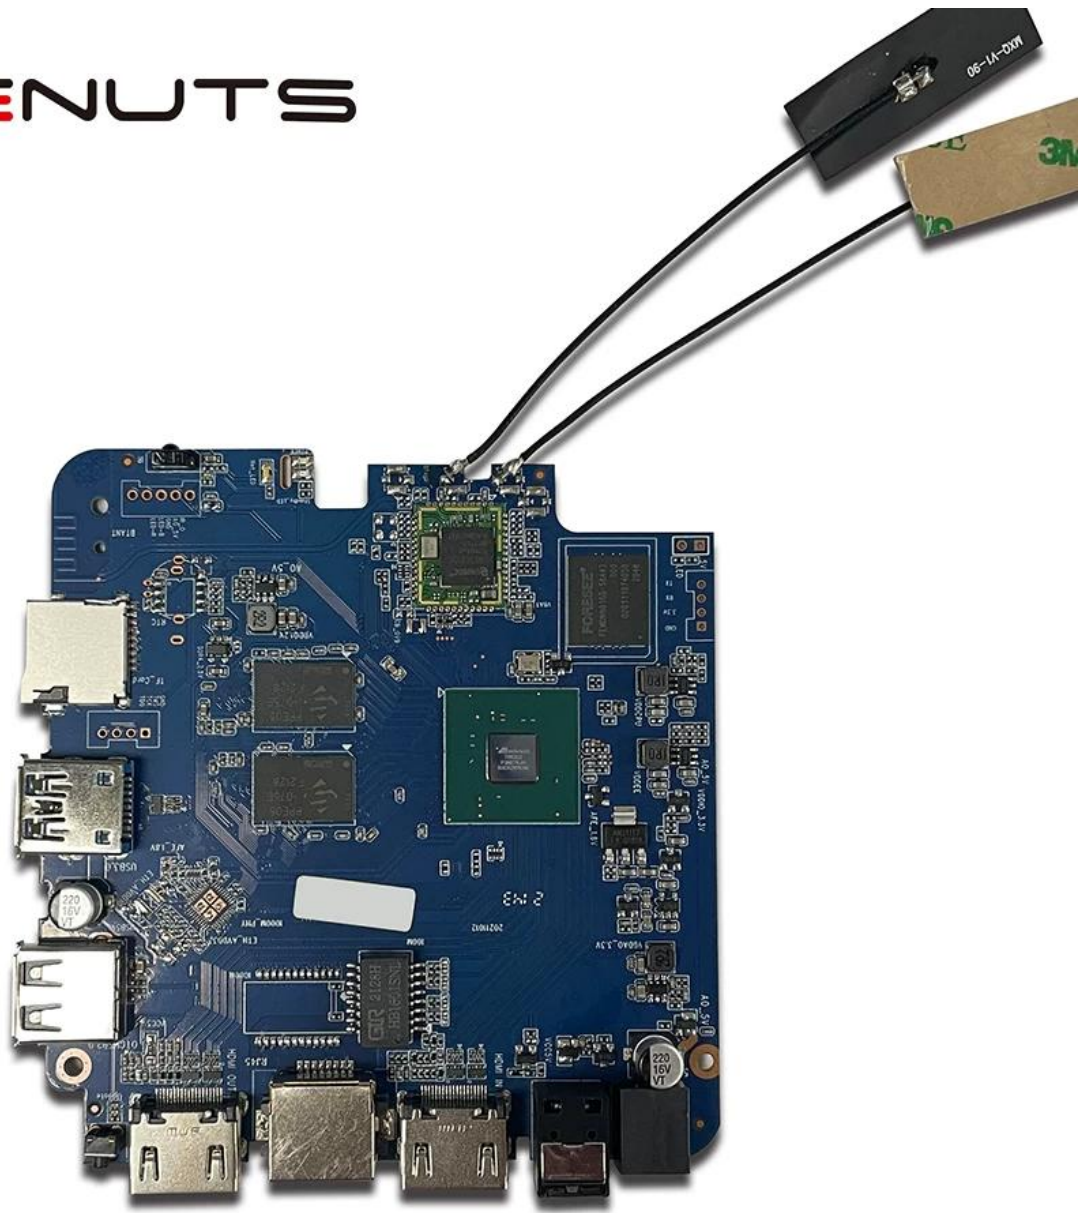

Android-Set-Top-Box HDMI-Eingang, TV-Box Android HDMI-Videoaufzeichnung

Spezifikationen

Modell Nr.	Amlogic T962E2 TV-Box Android HDMI-Videoaufzeichnung
CPU	Amlogic T962E2 Quad-Core ARM Cortex-A55 bis zu 2,0 GHz
GPU	ARM Mali-G31 MP2 GPU
RAM	DDR4: 2 GB/4 GB
Erinnerung	16G/32GB eMMC-Flash
Betriebssystem	Android 8.1/9.0/ATV
W-lan	Integrierte WLAN-Unterstützung IEEE 802.11ac/a/b/g/n (UWE5621DS) 2,4G/5G Unterstützt MIMO (2T2R) 100M/1000M Ethernet-Unterstützung
Bluetooth	5.0 Bluebooth

E/A

HDMI	1*HDMI IN 1*HDMI OUT (HDMI 2.1)
Optischer Ausgang	1 * Optische Unterstützung für den optischen Ausgang
USB	1 * Hochgeschwindigkeits-USB 2.0, 1 * USB3.0, Unterstützt USB-Flash-Laufwerk und USB-Festplatte
Interner Infrarotempfänger	1 * IR-Anschluss
RJ45	1 * RJ45-Draht-Ethernet-Anschluss
TF-KARTE	1 *TF-Kartensteckplatz
Leistung	Ausgang: DC 5V/2A Eingang: AC100-240V 50/60Hz Eingeschaltet: Blau; Standby: Rot
Optionen	Integrierte RTC, integriertes USB-Gerät

@mlogic

A-T8B043.07

T962E2

BONMON005

ONENUTS

 <p>Multi-core 32/64-bit CPU and 3D GPU with high performance</p>	 <p>Powerful multimedia processing capability, supporting all mainstream video decoding including 8K/4K 10-bit AV1/H.265/VP9/AVS2</p>	 <p>Supports all mainstream HDR standard including Dolby Vision, HDR10 and HLG</p>	 <p>Unique Trulife picture quality enhancement engine, offering theater-like visual effect</p>	 <p>Complete production-ready security solution, supporting secure boot, secure OS and mainstream DRMs</p>
 <p>Ultra-high performance and ultra-low power consumption</p>	 <p>Ultra-high SoC integration and rich peripheral interfaces</p>	 <p>Complete IP license, including Dolby, DTS, etc.</p>	 <p>Supports screen projection technology like DLNA, Miracast etc.</p>	 <p>Provides mature turn-key solution for both split and AIO smart TV</p>