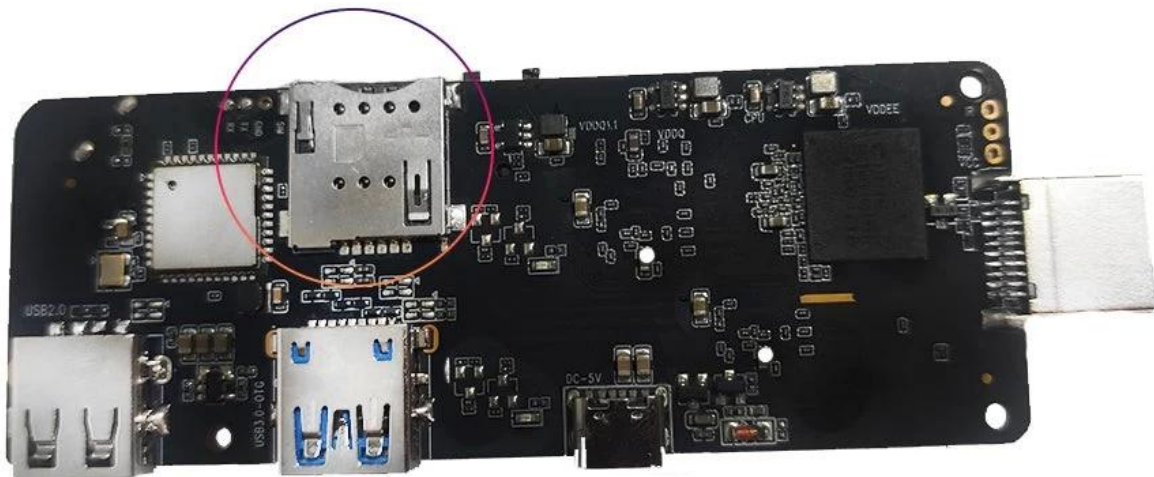

## SIM card slot

Unsere Android-TV-BOX mit integriertem 3G/4G LTE WCDMA-Funkmodul ist eine hochmoderne Lösung, die das Home-Entertainment revolutioniert. Dieses fortschrittliche Gerät kombiniert die Funktionalität einer herkömmlichen TV-Box mit der Leistungsfähigkeit mobiler Internetkonnektivität und bietet Benutzern ein beispielloses Streaming- und Surferlebnis.