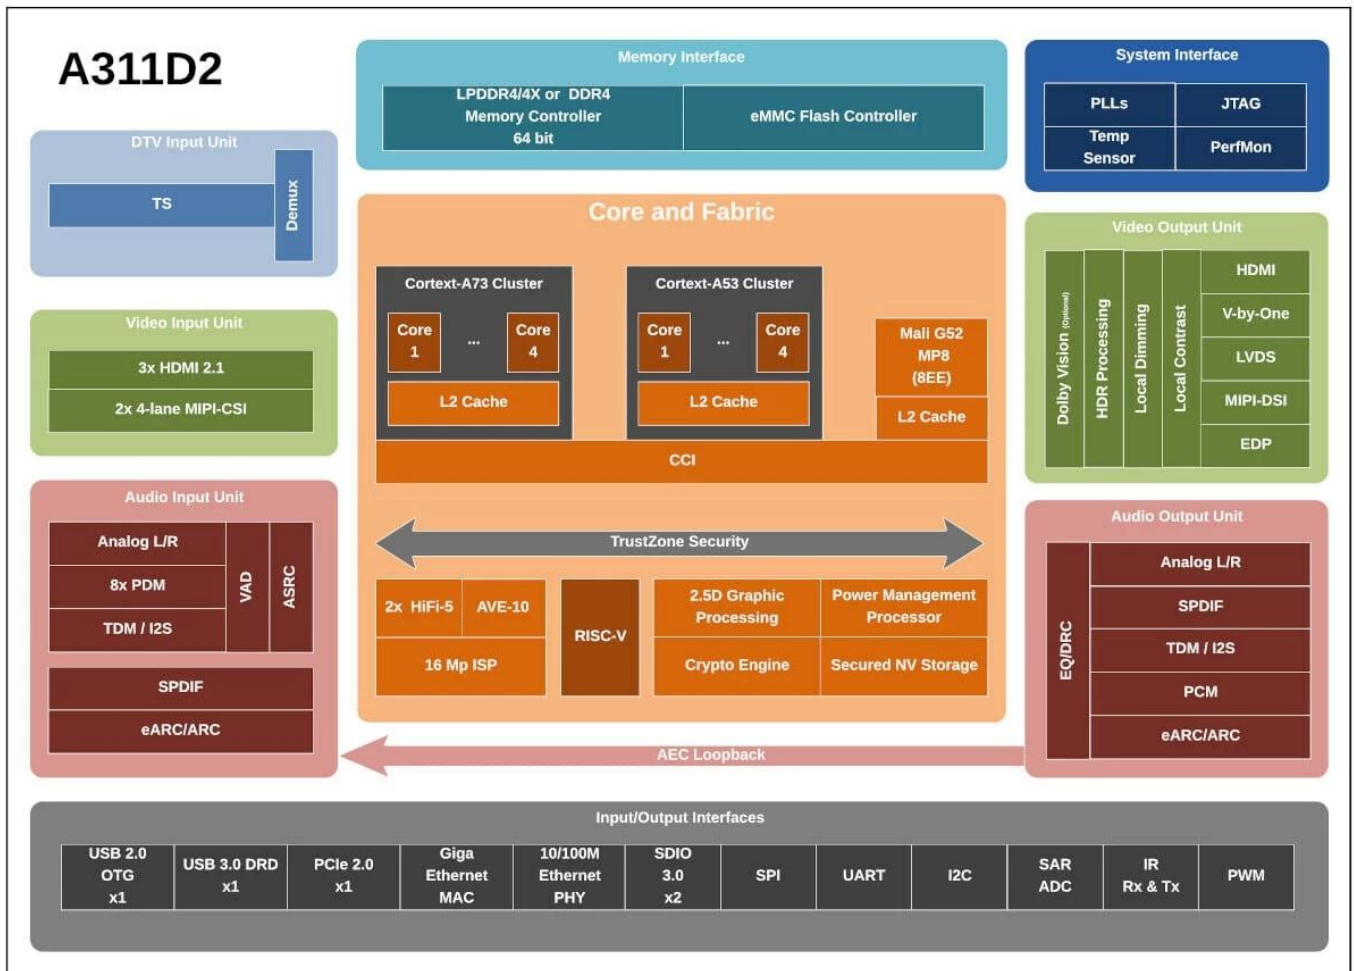

T085T01

Willkommen bei unserem Fabrik-Direktverkauf für Android-TV-Boxen und unserem IPTV-Box-Lieferanten, wo Innovation auf Erschwinglichkeit trifft. Unsere Produkte sind darauf ausgelegt, Ihr Unterhaltungserlebnis mit modernsten Funktionen und zuverlässiger Leistung zu verbessern.

Hauptmerkmale unserer Android-TV-Box:

1. **Hochleistung:** Unsere Android-TV-Boxen werden von fortschrittlichen Prozessoren angetrieben und sorgen für eine reibungslose und verzögerungsfreie Leistung beim Streaming, Spielen und Multitasking.
2. **4K Ultra HD-Unterstützung:** Erleben Sie atemberaubende Bilder mit 4K Ultra HD-Auflösung. Genießen Sie Ihre Lieblingsfilme, -sendungen und -videos in außergewöhnlicher Klarheit und Detailtreue.
3. **Vielseitige Konnektivität:** Stellen Sie mit den integrierten WLAN- oder Ethernet-Optionen eine nahtlose Verbindung zu Ihrem Heimnetzwerk her. HDMI-, USB- und Bluetooth-Konnektivität verbessern die Kompatibilität mit verschiedenen Geräten zusätzlich.
4. **Android-Betriebssystem:** Greifen Sie mit dem Android-Betriebssystem auf eine Welt voller Unterhaltung zu. Laden Sie Apps, Spiele und Streaming-Dienste aus dem Google Play Store herunter und genießen Sie endlose Unterhaltungsmöglichkeiten.