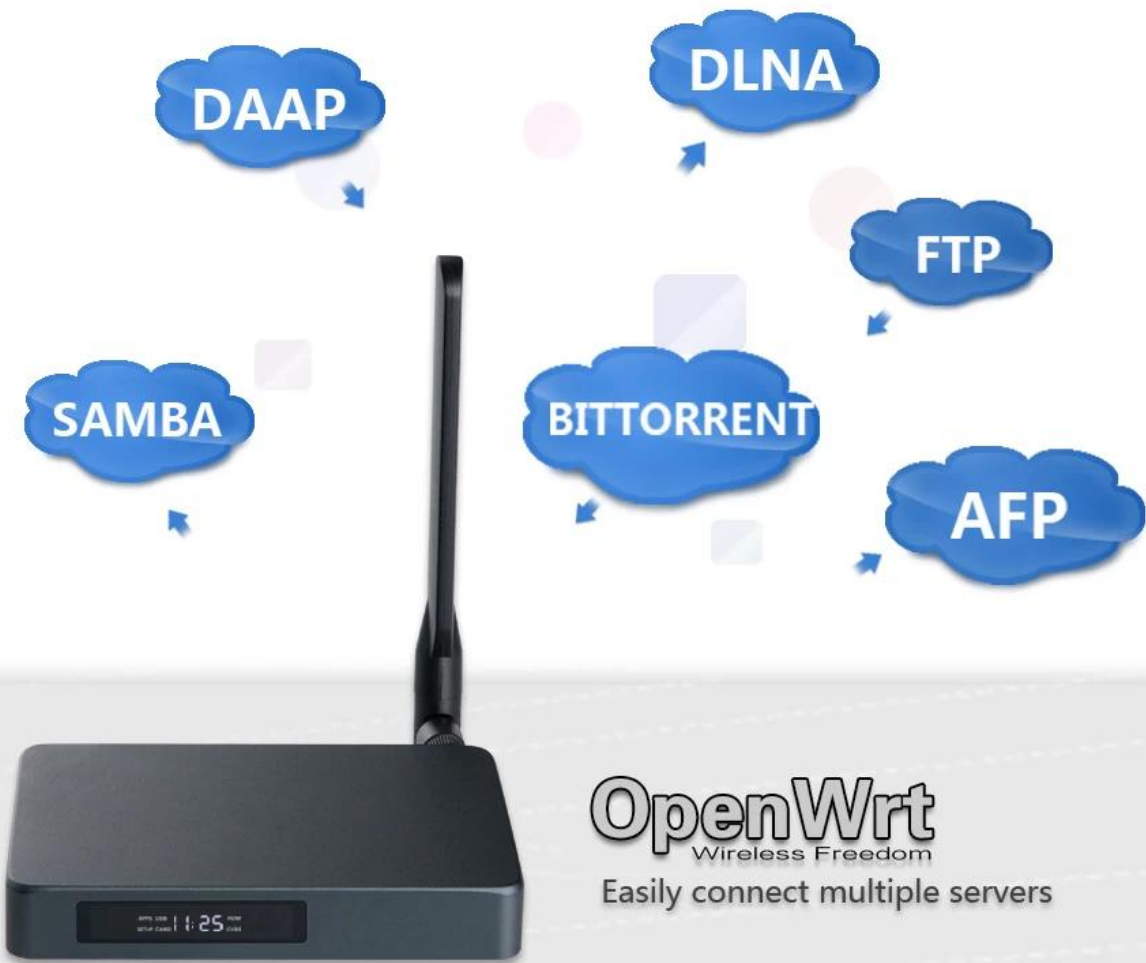

# Smart BOX

**4K**  
ULTRA HD

**3D**

**SATA**  
3.0

**4Core**  
64Bit

**Video**  
Input

**DVR**

**HDR**

# Selecting a Sub Display in PIP Mode

Select APP "Setting" 01

Select "Start PIP" 02

03

Multiple windows display content

Copy and burn what you want

4.0  
Bluetooth

Bluetooth 4.0 makes it easy to connect your keyboard, mouse, game console, and more

**SATA 3.0**

**4K** **3D** **DVR**  
ULTRA HD

Willkommen in der Welt des fortschrittlichen Home-Entertainments:

1. **High-Definition-Streaming:** Genießen Sie kristallklare Bildqualität mit Unterstützung für Streaming in 4K-Auflösung und sorgen Sie für ein beeindruckendes Seherlebnis wie nie zuvor.
2. **HDMI-Eingang:** Schließen Sie Ihre externen Geräte nahtlos über den HDMI-Eingang an, erweitern Sie Ihre Unterhaltungsmöglichkeiten und verbessern Sie die Konnektivität.
3. **PVR Media Player:** Nehmen Sie Ihre Lieblingsfernsehsendungen, Filme und Live-Events mühelos mit der integrierten PVR-Mediaplayer-Funktion auf und stellen Sie sicher, dass Sie keinen Moment verpassen.

4. **Android-Betriebssystem:** Unsere Streaming-Box basiert auf dem neuesten Android-Betriebssystem und bietet Zugriff auf eine Vielzahl von Apps, Spielen und Streaming-Diensten, die alle Ihre Unterhaltungsbedürfnisse abdecken.
5. **Benutzerfreundliches Bedienfeld:** Navigieren Sie mühelos durch Ihre Inhalte mit unserer intuitiven Benutzeroberfläche, die darauf ausgelegt ist, Benutzern jeden Alters ein nahtloses und angenehmes Seherlebnis zu bieten.
6. **Vielseitige Konnektivität:** Mit den integrierten Wi-Fi- und Ethernet-Konnektivitätsoptionen bleiben Sie mit dem Internet verbunden und greifen problemlos auf Ihre bevorzugten Online-Inhalte zu.
7. **Kompaktes und stilvolles Design:** Unsere Streaming-Box verfügt über ein schlankes und kompaktes Design, das sich nahtlos in jedes Home-Entertainment-Setup integriert und Ihrem Wohnraum einen Hauch von Eleganz verleiht.