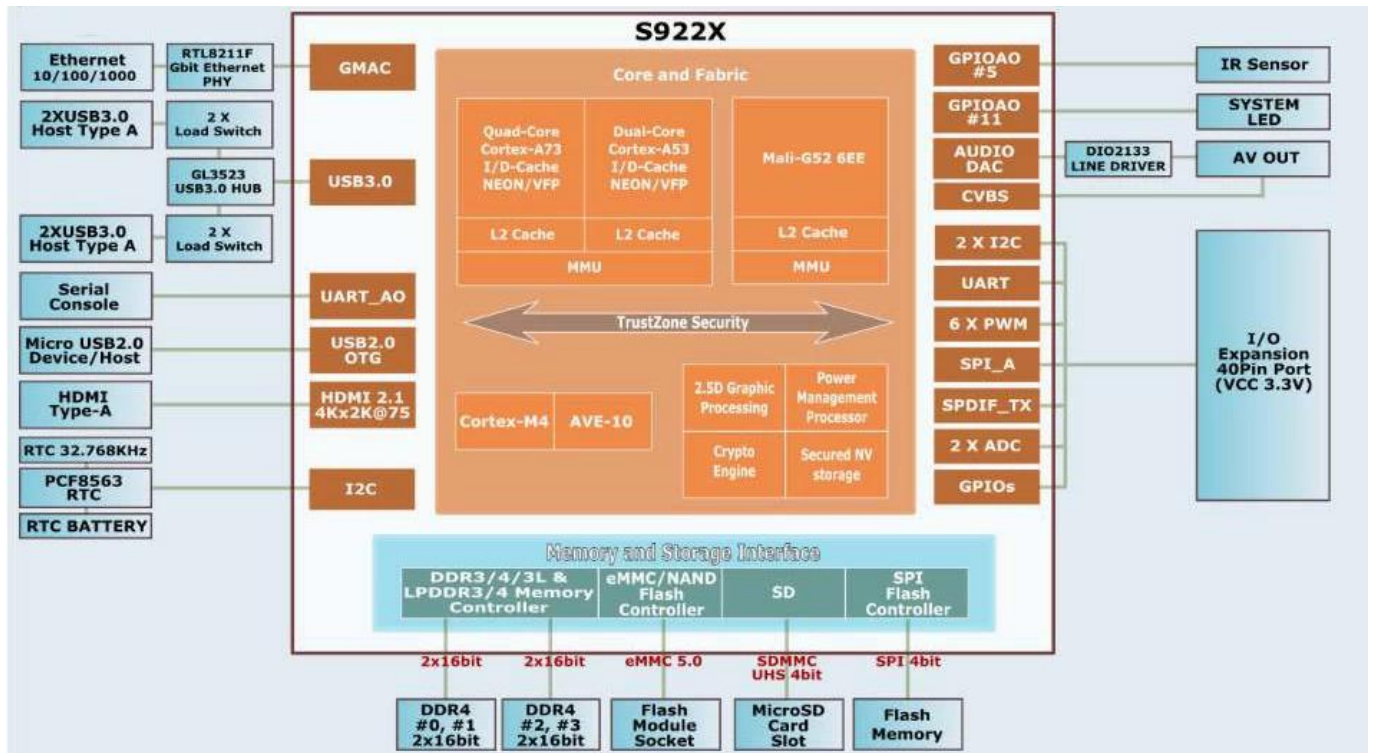

Erweitern Sie Ihr Home-Entertainment mit unserem Amlogic S922X Android 9.0 [Smart-TV-Box](#). Angetrieben von einem Quad-Core-Prozessor bietet dieses funktionsreiche Gerät ein nahtloses und beeindruckendes Seherlebnis. Entdecken Sie eine Welt voller Inhalte, streamen Sie Ihre Lieblingssendungen und genießen Sie den Komfort von Android 9.0. Die IPTV-Set-Top-Box sorgt für reibungslose Leistung und Vielseitigkeit und ist somit die perfekte Ergänzung für Ihr Home-Entertainment-Setup. Upgraden Sie auf den Amlogic S922X für Quad-Core-Leistung, intelligente Funktionalität und ein neues Maß an Sehvergnügen. Verwandeln Sie Ihren Fernseher mit dieser fortschrittlichen Smart-TV-Box in eine Drehscheibe der Unterhaltung.