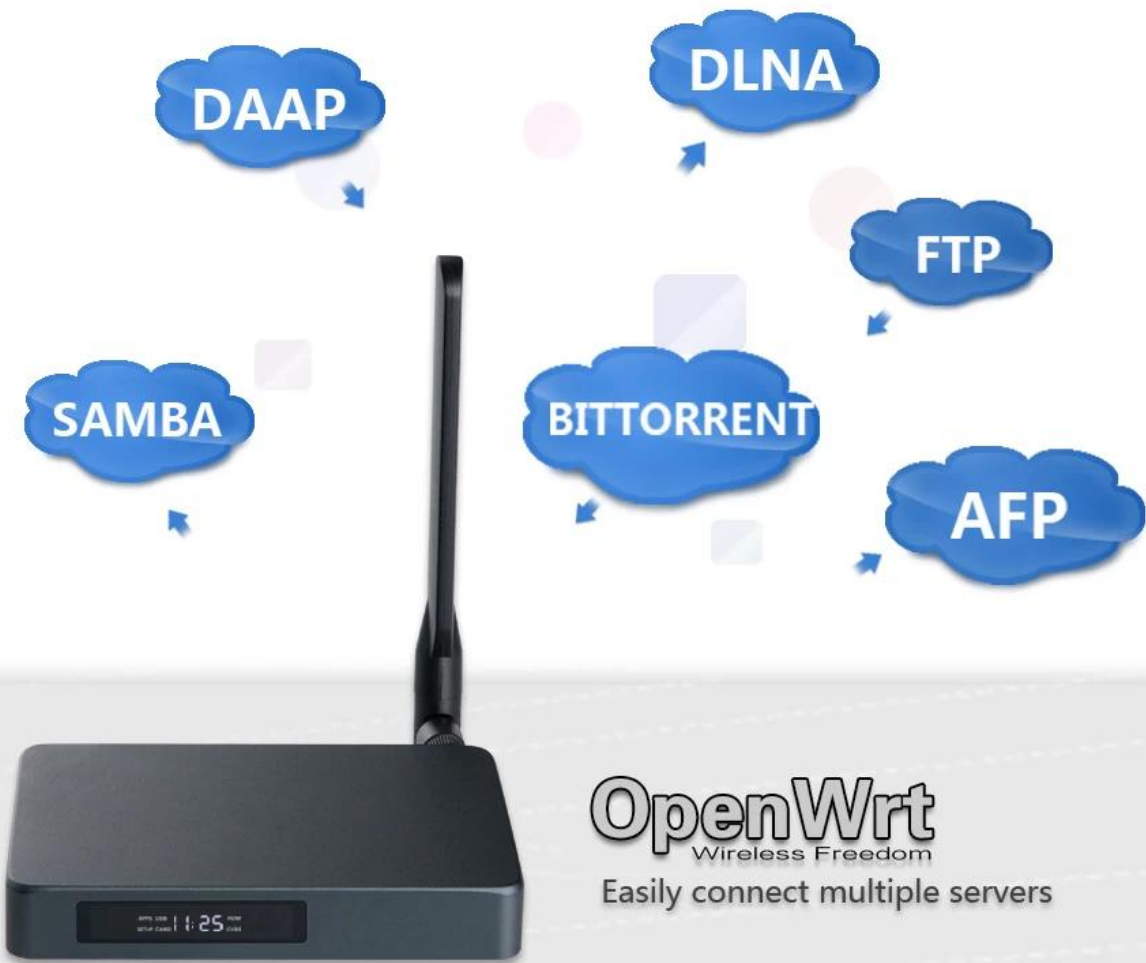

Smart BOX

4K
ULTRA HD

3D

SATA
3.0

4Core
64Bit

Video
Input

DVR

HDR

Copy and burn what you want

4.0
Bluetooth®

Bluetooth 4.0 makes it easy to connect your keyboard, mouse, game console, and more

SATA 3.0

4K **3D** **DVR**
ULTRA HD

Erleben Sie fortschrittliches Medienstreaming mit dem Realtek RTD1295 SoC DDR4 2GB eMMC16GB HD SATA 3.0 USB3.0 [Android-TV-Box](#). Dieses hochmoderne Gerät bietet nahtlose Unterhaltung, unterstützt hochauflösende Inhalte und vielseitige Konnektivität.

Erschließen Sie grenzenlose Konnektivität mit unserer Internet-TV-Box:

1. **Bestes HDMI-Eingangserlebnis:** Genießen Sie kristallklare Video- und Audioqualität mit unserer fortschrittlichen HDMI-Eingangstechnologie, perfekt für Streaming, Spiele und mehr.
2. **Unterstützt durch Realtek RTD1295:** Profitieren Sie von leistungsstarker Rechenleistung, reibungsloser Multimedia-Wiedergabe und erweiterten Konnektivitätsfunktionen.
3. **Nahtloses Streaming:** Dank der robusten Streaming-Funktionen unserer Internet-TV-Box