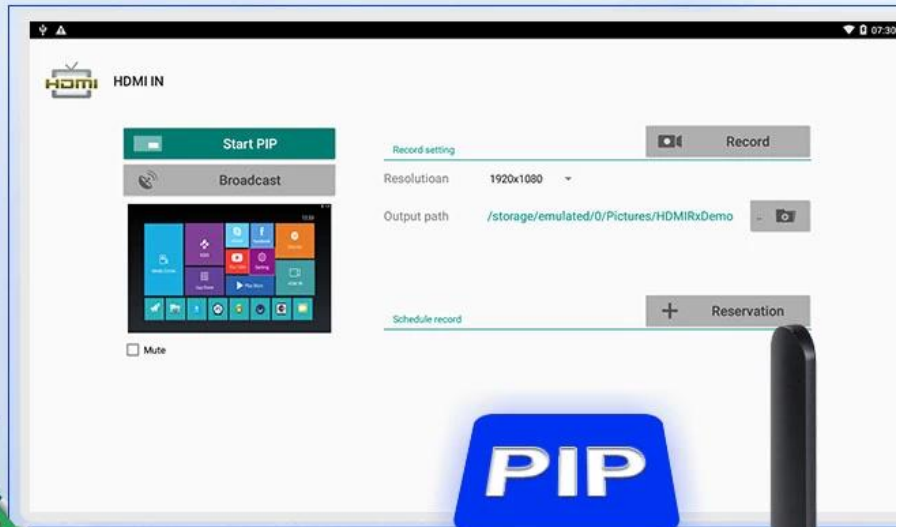

The general color display, not bright and true, it is because the color gamut is not enough

Selecting a Sub Display in PIP Mode

Select APP "Setting" 01

Select "Start PIP" 02

03

Multiple windows display content

Copy and burn what you want

4.0
Bluetooth®

Bluetooth 4.0 makes it easy to connect your keyboard, mouse, game console, and more

SATA 3.0

4K **3D** **DVR**
ULTRA HD

Erleben Sie fortschrittliches Medienstreaming mit dem Realtek RTD1295 SoC DDR4 2GB eMMC16GB HD SATA 3.0 USB3.0 [Android-TV-Box](#). Dieses hochmoderne Gerät bietet nahtlose Unterhaltung, unterstützt hochauflösende Inhalte und vielseitige Konnektivität.