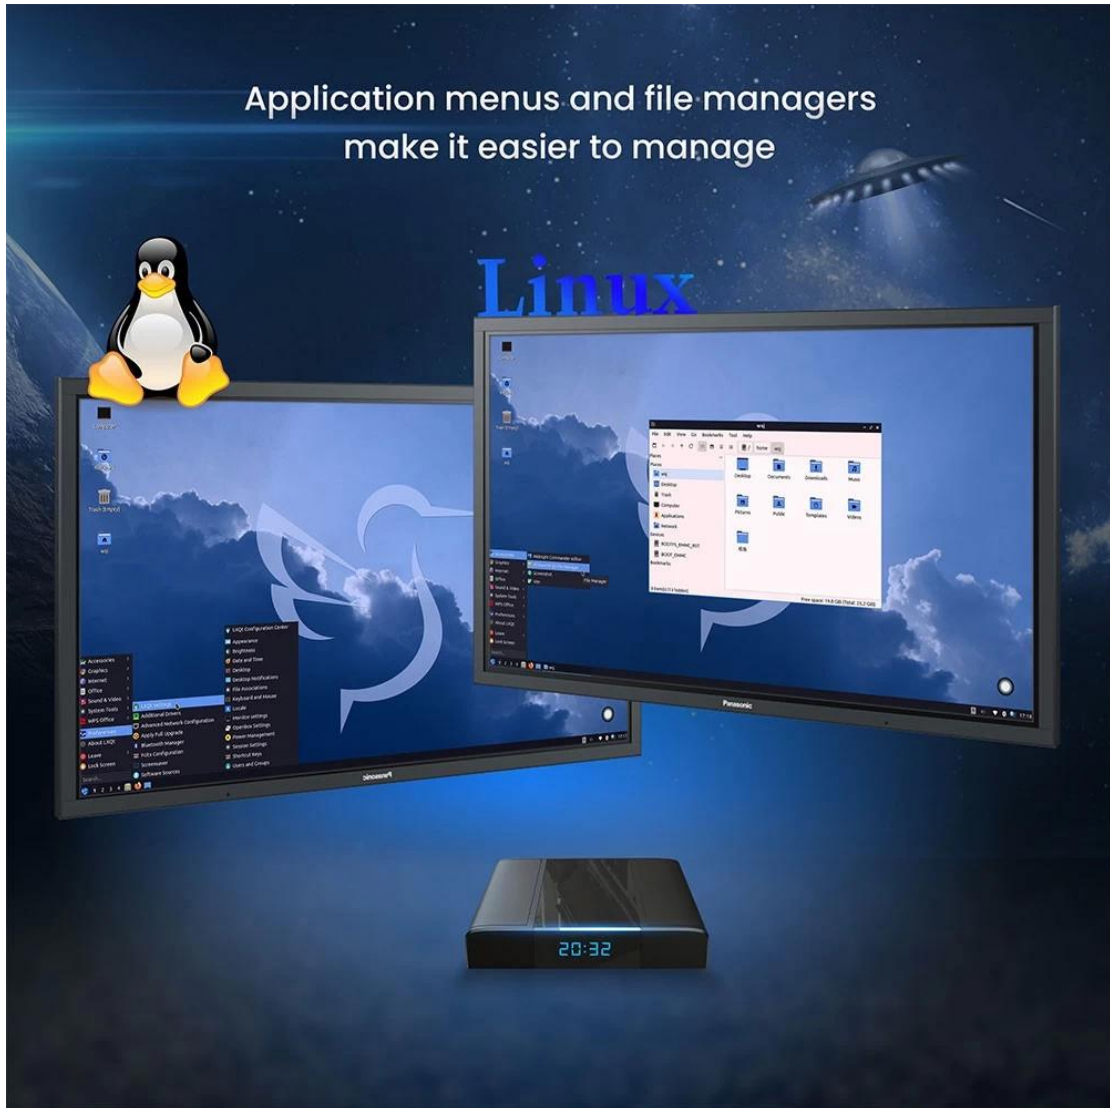

USB
2.0

USB
3.0

Dual Band Wireless

Run Box without Buffering Strong Signal

2.4G 5G

2.4GHz

5GHz

The Linux system with powerful network function to support different Ethernet protocols, an open source system composed of many micro core

Linux

The Linux system is pre-installed with applications such as browsers, screenshot software, etc., providing convenient Internet experience, and retaining every wonderful moment

Application menus and file managers
make it easier to manage

Linux

Support changing desktop wallpaper, setting desktop password and other functions

What can do?

Package Contents

Power Adapter*1

HDMI Cable*1

Entfesseln Sie das Potenzial der Datenverarbeitung mit unserem leistungsstarken Mini-PC. Dieses kompakte und dennoch leistungsstarke Gerät definiert die Möglichkeiten eines Mini-PCs neu. Erleben Sie nahtlose Leistung, Vielseitigkeit und Leistung in kompakter Form. Ideal für verschiedene Anwendungen, von der Heimautomatisierung bis hin zu professionellen Aufgaben. Steigern Sie Ihr Computererlebnis mit dem Mini-PC. Bestellen Sie jetzt für ein neues Maß an Effizienz und Leistung im Mini-Paket.