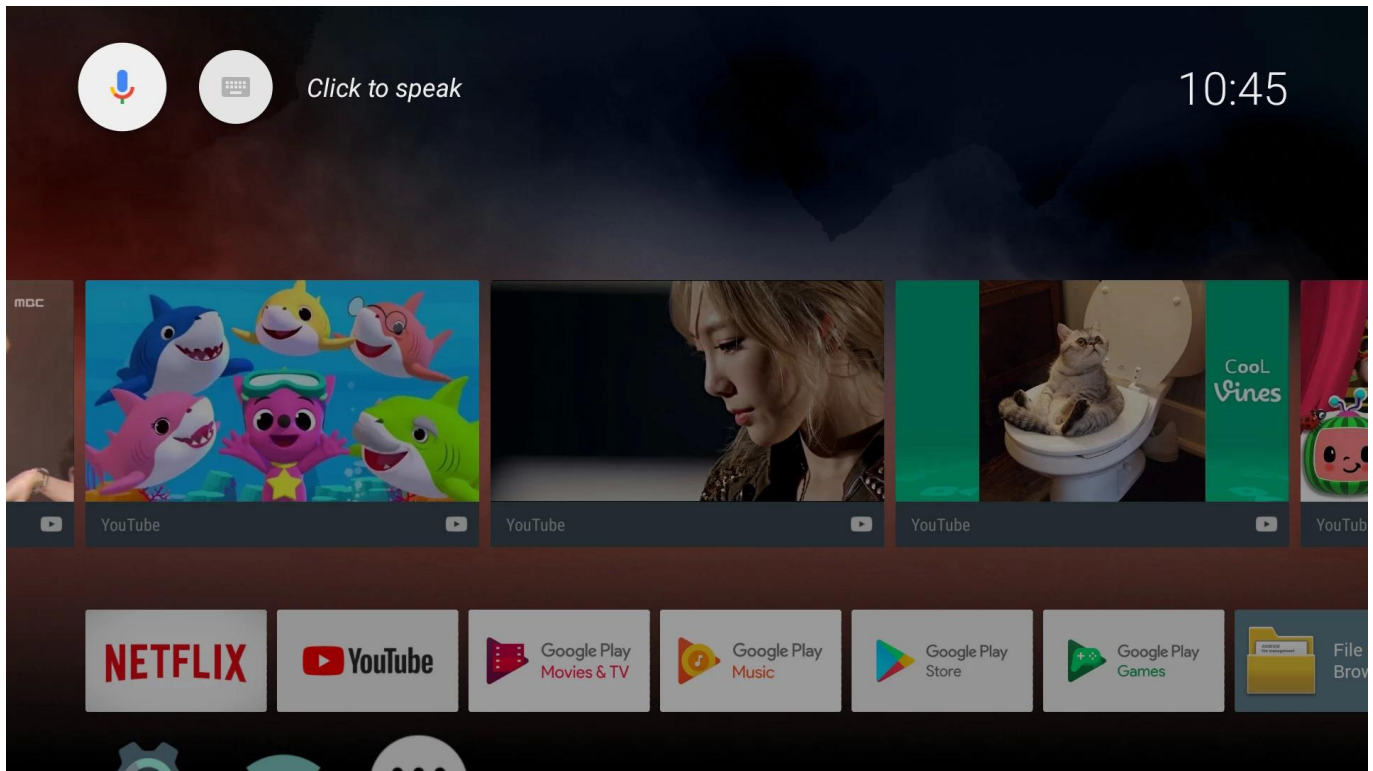

It's a TV box

When the TV screen is on, it is a TV box
you can do everything you do on the TV box

It's an Ai speaker

When the TV screen is off, it turns into an Ai speaker.
Now you just have to say what you want to do.

Enjoy what you want to watch in anytime

Steigern Sie Ihr Unterhaltungserlebnis mit unserer Google TV Box, der ultimativen Lösung für intelligente Unterhaltung in Ihrem Zuhause. Deshalb ist es die perfekte Ergänzung für Ihr Wohnzimmer: