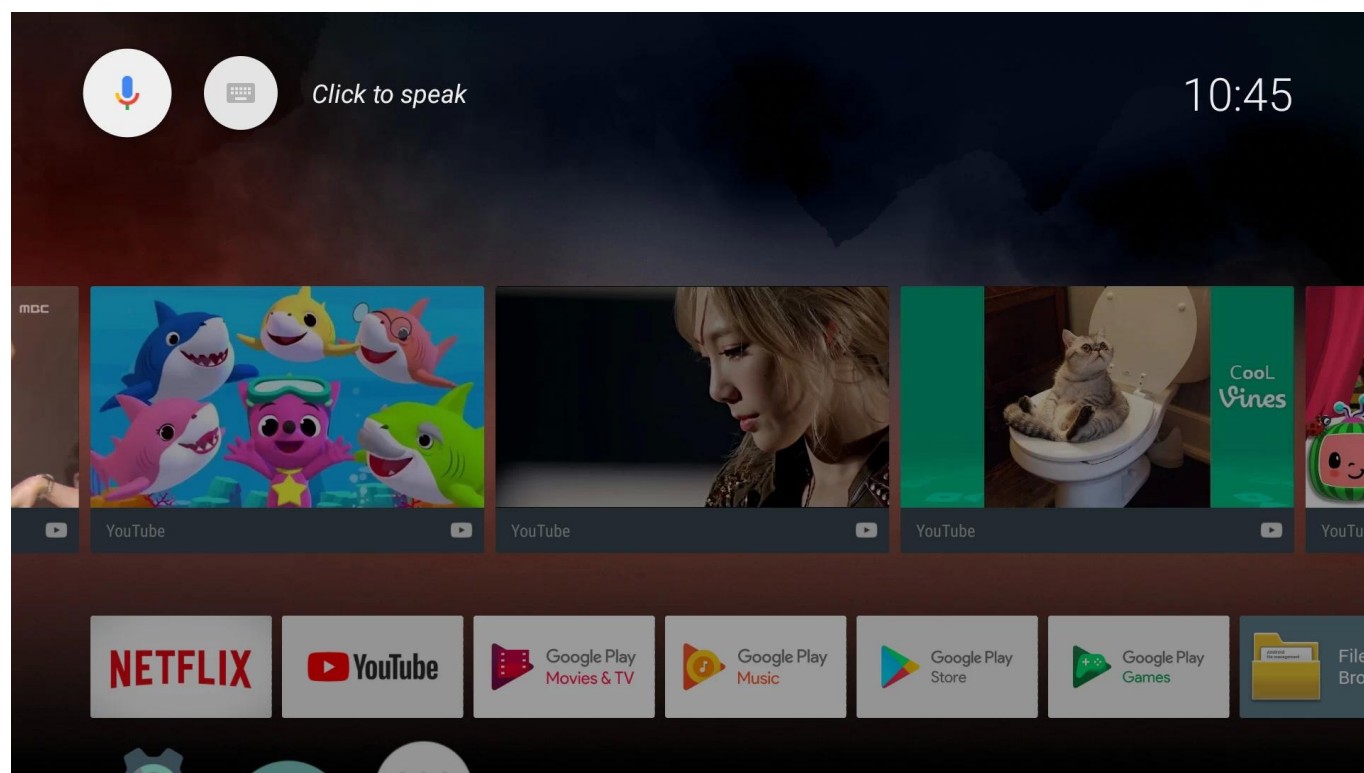

Schalten Sie intelligente Unterhaltung mit der Google TV-Box frei: Ihr Tor zu endlBetriebssystemen Möglichkeiten

Spezifikationen	
Modell Nr.	Onenuts Nut 9 Google TV Box
CPU	Amlogic S905X Quad-Core 64-Bit Cortex-A53 bis zu 1,5 GHz
GPU	Penta-Core Mali-450 bis zu 750 MHz
Rom	2 GB DDR3
Interne Speicher	16 GB EMMC
Auflösung	4K (3840 x 2160) bis zu 60 Hz
OS	Android 7.1 ATV
Video- und Audioformat	
Unterstützt das Decoder-Format	VP9-10/H.265-10/MVC/MPEG-1/2/4 VC-1/WMV/AVS/AVS/RealVideo/MJPEG/H.264/JPEG
Unterstützt das Medienformat	Avi/Rm/Rmvp/Ts/Vob/Mkv/Mov/ISO/wmv/asf/flv/dat/mpg/mpeg
Unterstützt das Musikformat	MP3/WMA/AAC/WAV/OGG/AC3/DDP/TrueHD/DTS/DTS/HD/FLAC/APE
Unterstützt das Fotoformat	HD JPEG/BMP/GIF/PNG/TIFF
OSD-Sprachtyp	Englisch/Französisch/Deutsch/Spanisch/Italienisch/usw. multilaterale Sprachen
Ausgang Eingang	
USB-Host	2 Hochgeschwindigkeits-USB 2.0 (1 OTG und 1 HOST), unterstützt UDISK und USB HDD
Kartenleser	TF-Karten
HDMI	HDMI 2.0a-Sender mit 3D, HDR, CEC
LAN	Ethernet: 10/100 M, Standard RJ-45

ONENUTS cube

Control your TV hands-free
from across the room

Built-in
2W speaker

Far-field
voice control

Built-in
microphone

Powered by
androidtv

ALL IN ONE

Onenuts cube = OTT TV BOX + Ai speaker + Ai assistant

It's a TV box

When the TV screen is on, it is a TV box
you can do everything you do on the TV box

It's an Ai speaker

When the TV screen is off, it turns into an Ai speaker.
Now you just have to say what you want to do.