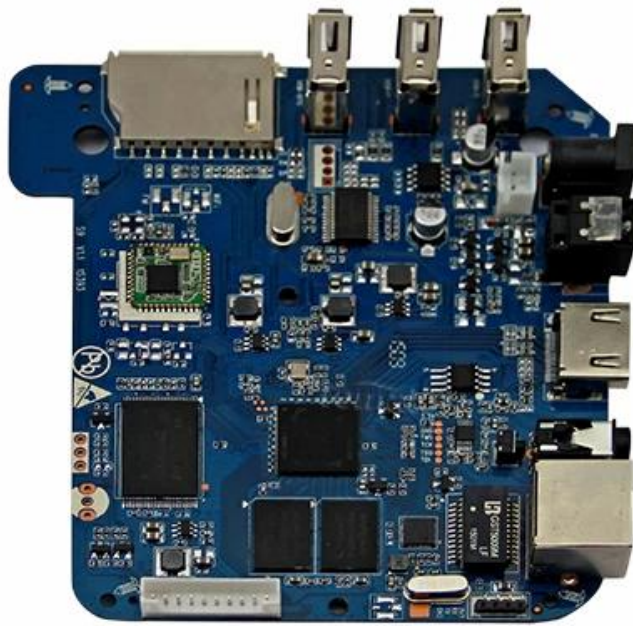

Google Android 5.1 tv Box Chipsatz S905 Quadcore HDMI 2.0 4K S9

Hardware-Spezifikationen	
Modell-Nr.	S9
CPU	Amlogic S905 Quad-Core ARM Cortex™-A53 CPU bis zu 2,0 GHz (DVFS)
GPU	Penta-Core Mali-450 bis zu 750 Mhz +
BLITZ	8GB
DDR3	1GB DDR3
Digitale	Aluminium: Schwarz
Macht	
Macht Versorgung	DC 5V/2A
Macht Anzeige (LED)	LED Indikator, arbeiten: blau, Standby: Red Standby Power: < 0,5W
Software	
OS	Android™ 5.1 Lollipop
Video	H. 265 HEVC MP-10@L5.1 bis 4Kx2K@60fps
	H. 264 AVC-HP™@L5.1 bis zu 4Kx2K@30fps
	H. 264 MVC bis zu 1080P@60fps
	MPEG-4 ASP@L5 bis zu 1080P@60fps (ISO 14496)
	WMV/VC-1 SP/MP/AP bis zu 1080P@60fps
	AVS-P16(AVS+) / Profil AVS-P2 bis zu 1080P@60fps
	MPEG-2 MP/HL bis zu 1080P@60fps (ISO 13818)
	MPEG-1 MP/HL bis zu 1080P@60fps (ISO 11172)
	RealVideo 09.08.10 bis zu 1080 P
	WebM bis zu VGA
Audio	Low Macht MediaCPU mit DSP Audio-Verarbeitung
	Unterstützt MP3, AAC, WMA, RM, FLAC, Ogg und programmierbar mit 5.1 Downmix
	Built-in SPDIF/IEC958 und serielle digitale PCM Audio ein-/Ausgang
Bild	HD JPEG, BMP, GIF, PNG, TIF
Unterstützung Sprache	Chinesisch Englisch, Deutschland, Japan, Korea etc.. Multi-Sprachen
I/O	
1 * HDMI™	4K * 2K UHD Ausgabe, HDMI™ 2.0
1 * AV AUS	480i/576i Standard-Definition-Ausgabe
3 * USB	2 * Testplattform Anschluss, 1 * USB-Gerät
1 * OPTISCHE	Digital Audio-Ausgang
1 * RJ45	Ethernet 1000M LAN-Schnittstelle
1 * SD™/MMC KARTE	Unterstützung 4GB / 8GB / 16GB / 32GB / 64GB

Picture Show

Indicator

USB*3

SD/MMC Card

S905

64-Bit
Quad Core
Cortex A53

4K

H.265
@60fps

HDMI 2.0
HDCP 2.2

TSMC
28NM

DRM

64 bit CPU,

While maintaining the same power consumption, the computing power of CPU has also been greatly improved.

With 4K2K decoding capabilities,
it make 4K become the standard.