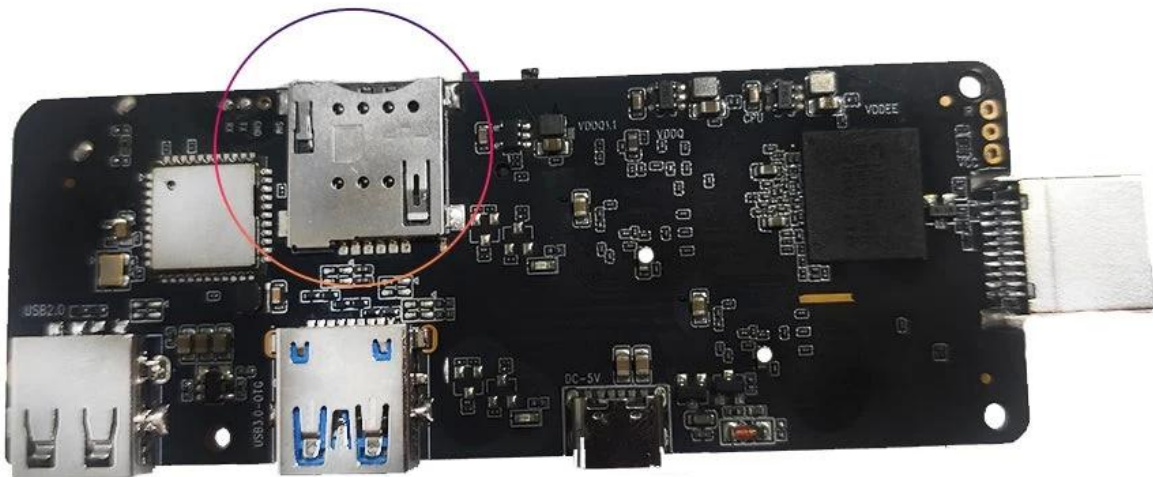

Andere

Stromversorgung	AC100-240V 50/60Hz, DC 5V/2A
Sprache	Englisch, Deutsch, Russisch, Französisch, Spanisch, Italienisch, Arabisch, Japanisch, Koreanisch, Hebräisch usw. mehrsprachig
Anwendung	KODI neueste Version Unterstützt lokales High-Definition-Play, unterstützt Plug-in-Installation und Play
Zubehörteil	Benutzerhandbuch, HDMI-Kabel, IR-Fernbedienung, Netzteil
Option	Unterstützt Maus und Tastatur über USB oder BT; Unterstützt kabellose 2,4-GHz-Maus und -Tastatur über 2,4-GHz-USB-Dongle

SIM card slot

Unsere HD 1080P-TV-Box mit integriertem 3G/4G LTE WCDMA-Funkmodul bringt ein neues Maß an Unterhaltung in Ihr Wohnzimmer. Hier ist ein detaillierter Blick auf seine Funktionen und Fähigkeiten: