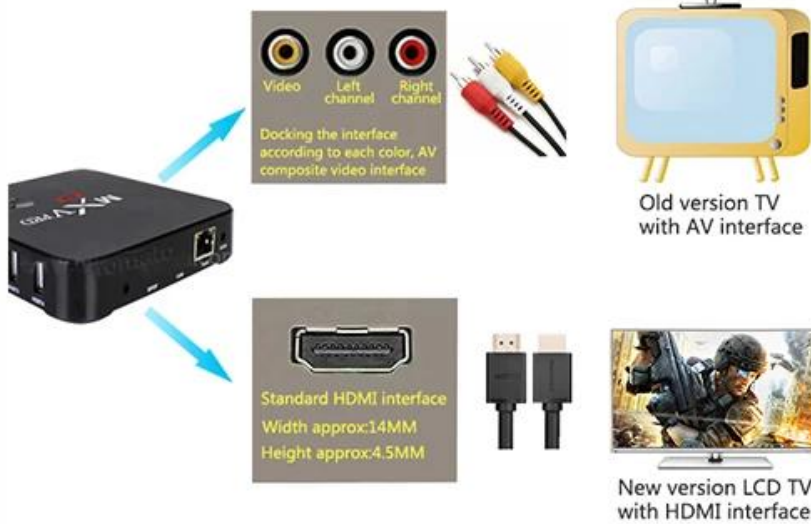

## Breathtaking Visual Power

4K 1080i/p resolution is 4 times of full HD, so every detail of the screen is lucidity.

## Only two steps, Easy operation

Step 1: Connect to the TV

Step 2: Connect to the Internet

Entdecken Sie das ultimative Unterhaltungserlebnis mit unserer MXQ PRO Android TV Box. Entdecken Sie die Funktionen und Vorteile, die dieses Gerät zu einem Muss für Streaming-Media-Enthusiasten, technisch versierte Benutzer und alle machen, die hochwertige Unterhaltungsoptionen suchen.