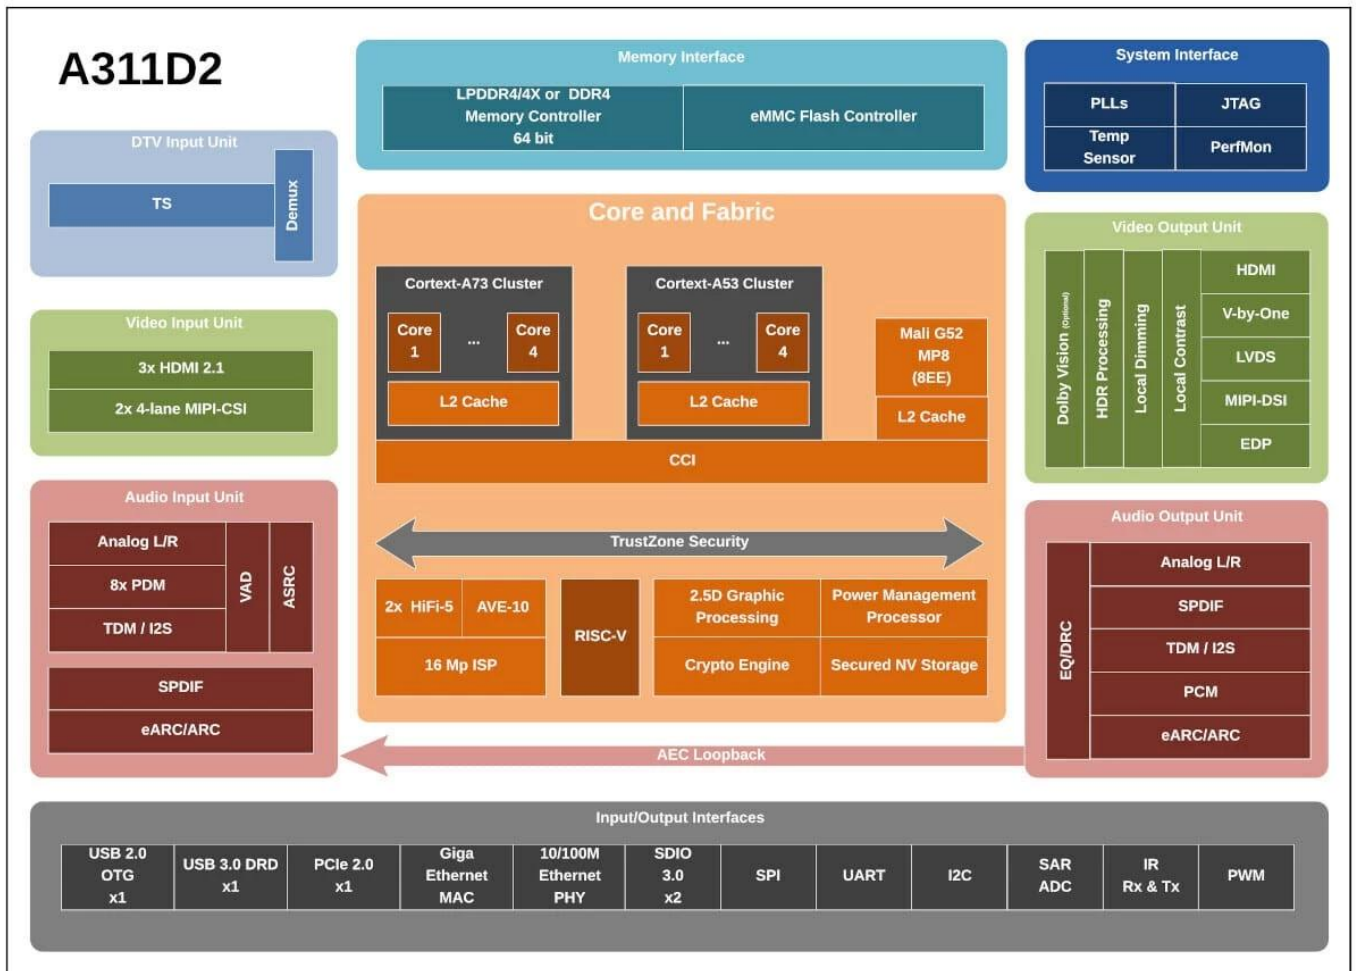

T085T01

Geltungsbereich

Das Amlogic A311D2 Android Smart Integrated Board-Motherboard integriert Multimedia-Netzwerk wiedergabe, LCD-Treiber und Android-Intelligenz, hauptsächlich zur Unterstützung von LVDS- und V-by-One-Bildschirmen verschiedener Größen und Auflösungen. Es eignet sich für intelligente Regale, Türwerbung, kommerzielle Displays usw. Es kann auch auf intelligente Display-Terminalprodukte, Videoterminalprodukte, industrielle Automatisierungsterminalprodukte, kommerzielle Displays, Selbstbedienungsprodukte, intelligente Bildung, neuen Einzelhandel und vieles mehr angewendet werden andere Anzeigefelder. Zum Beispiel: Multimedia-Werbemaschine, intelligentes Selbstbedienungsterminal, intelligentes Einzelhandelsterminal usw.

Produktübersicht

Das Amlogic A311D2 Android Smart Integrated Board-Motherboard wird vom Amlogic A311D2-Chip mit Android 11.0 OS betrieben; mit hervorragenden Audio- und Videoverarbeitungsfunktionen. Octa-Core-Prozessor für Smart-Display-Anwendungen, Quad-Core-Cortex-A73 und Quad-Core-Cortex-A53, bis zu 2,2 GHz; Mali-G52 MP8 (8EE) GPU; unterstützt bis zu 4Kp60 mit 3*HDMI 2.1-Eingängen, einem 16MP ISP und 4K-Videokodierung. Unterstützt 4K*2K@60fps, H.265-Harddekodierung und viele andere Formate sowie umfangreiche Peripherieschnittstellen.

Produktmerkmale

- *On-Board-V-By-One/LVDS-Ausgangsschnittstelle, kein Konverter-Chip erforderlich;
- *Unterstützt sowohl Ethernet und WLAN (M.2-Port-Option) als auch RTC;
- Umfangreiche Erweiterungsschnittstellen: 1 * OTG-USB-Anschluss, 1 * USB 3.0 A-Anschluss, 2 * serielle RS232-Anschlüsse, 1 * serieller TTL-Anschluss, 1 * ADC-Schnittstelle; das an verschiedene