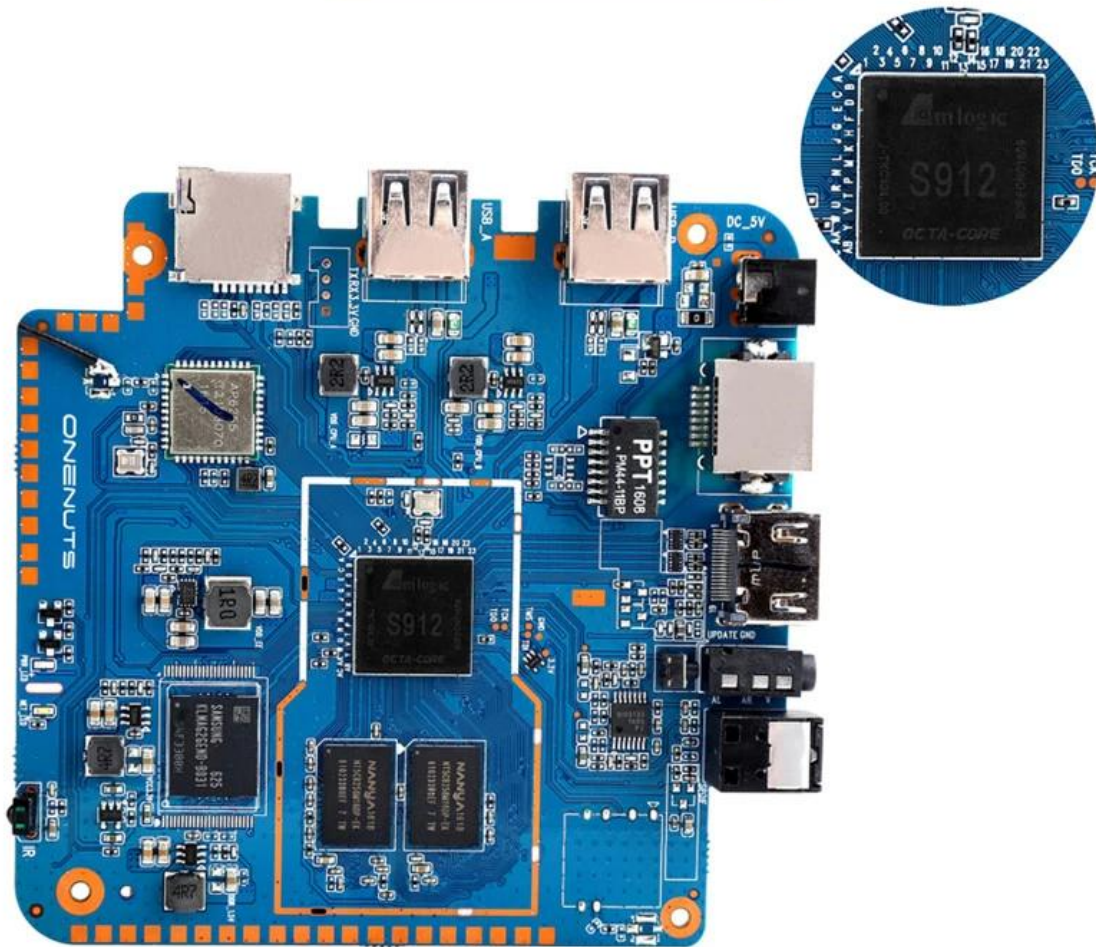

OTA Update

Support background auto upgrade and offer you the newest experience.

Product structure

What is in the box?

Portable & Environmental EVA Bag

Motherboard Show

Willkommen auf unserer Plattform, Ihrem One-Stop-Ziel für hochwertige OEM-Android-TV-Boxen und die beste HDMI-Android-TV-Box mit Bluetooth 4.0-Konnektivität. Deshalb sind wir sowohl für Verbraucher als auch für Unternehmen die erste Wahl: