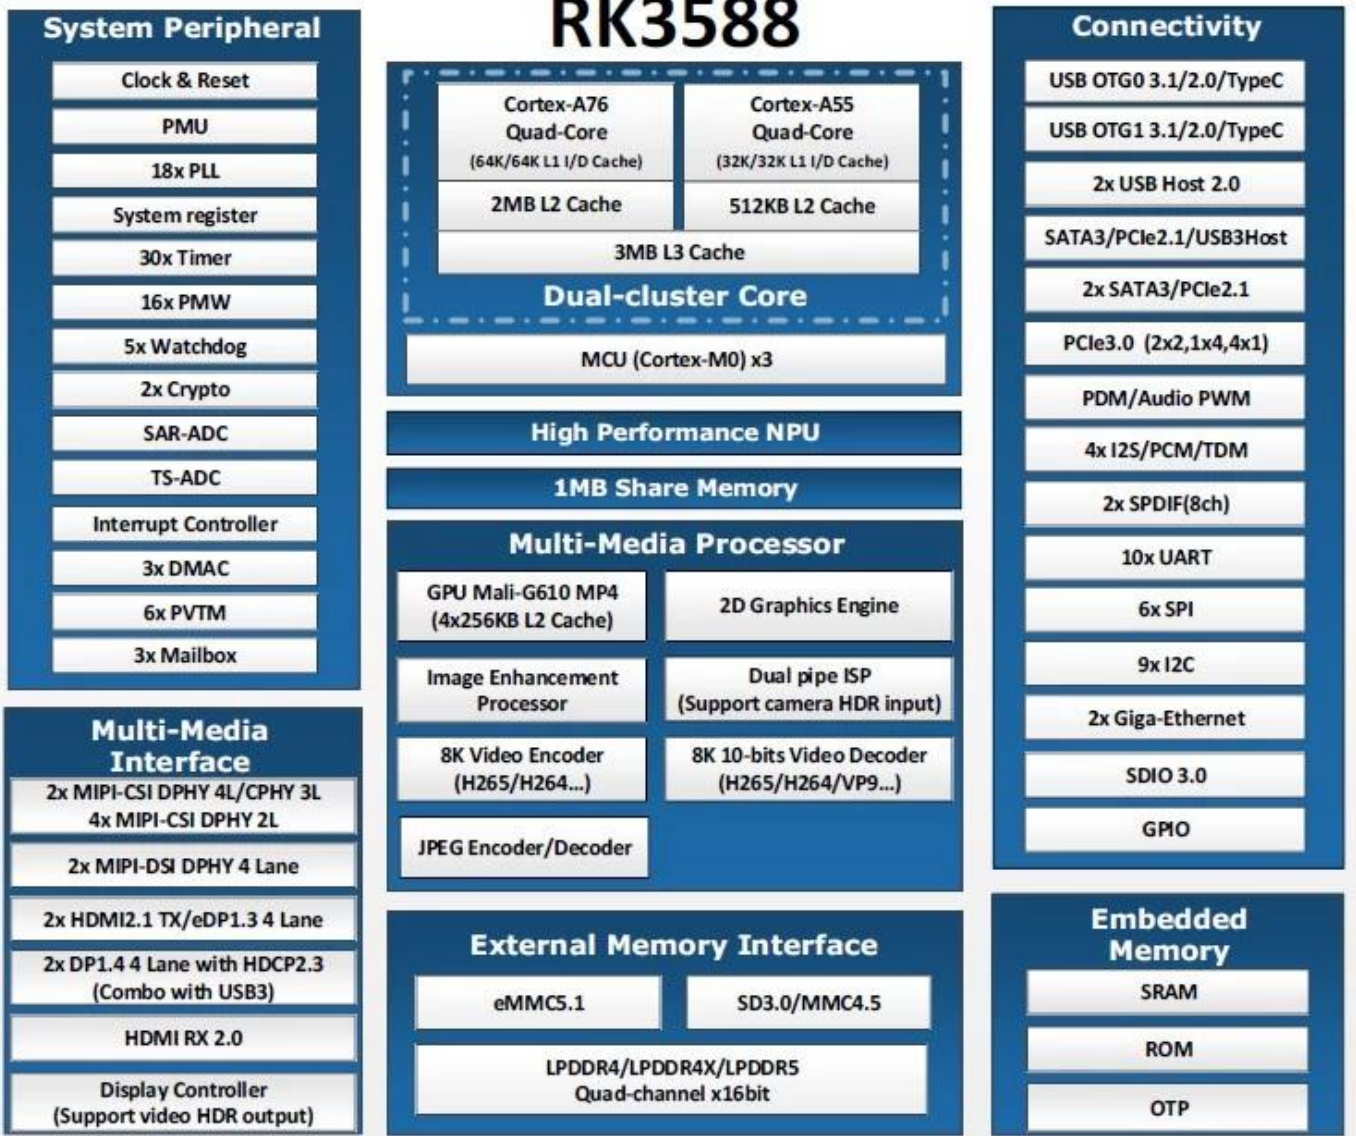

RK3588: Smart-TV-Box-Innovation neu definiert

Rockchip
RK3588
A high performance, low power AIoT processor

The graphic features the Rockchip logo in white on a dark blue background with a glowing circuit pattern. To the right, a stylized chip icon is shown in blue and yellow, with the text 'Rockchip RK3588' inside it.

Typical Application Diagram – AIoT

Wir stellen die RK3588 Smart-TV-Box vor, eine bahnbrechende Innovation, die die Grenzen herkömmlicher Unterhaltung überschreitet. Dieses Gerät ist ein Beweis für technologische Exzellenz und bietet Benutzern ein beeindruckendes und unvergleichliches Seherlebnis.

Das Herzstück des RK3588 ist sein Octa-Core-Prozessor, ein Kraftpaket, das für schnelle und reaktionsschnelle Leistung sorgt. Ganz gleich, ob Sie HD-Inhalte streamen, Gaming-Marathons absolvieren oder Multitasking mit verschiedenen Anwendungen betreiben, der RK3588 bewältigt alles mühelos. Das Ergebnis ist ein nahtloses und reibungsloses Unterhaltungserlebnis, das die Messlatte für Smart-TV-Boxen höher legt.