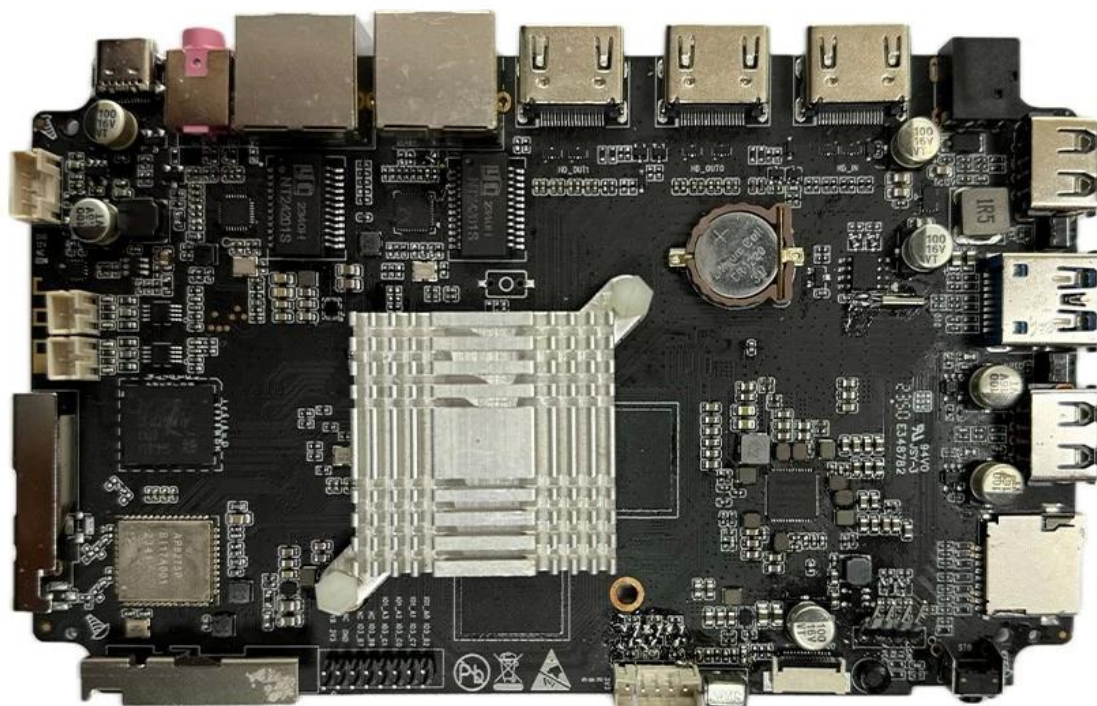

RK3588: Smart-TV-Box-Innovation neu definiert

Rockchip
RK3588
A high performance, low power AIoT processor

The graphic features the Rockchip logo in white on a dark blue background with a glowing circuit pattern. To the right, a stylized chip icon is shown in blue and yellow, with the text 'Rockchip RK3588' inside it.

Typical Application Diagram – AIoT

Wir stellen die RK3588 Smart-TV-Box vor, eine bahnbrechende Innovation, die die Grenzen herkömmlicher Unterhaltung überschreitet. Dieses Gerät ist ein Beweis für technologische Exzellenz und bietet Benutzern ein beeindruckendes und unvergleichliches Seherlebnis.

Das Herzstück des RK3588 ist sein Octa-Core-Prozessor, ein Kraftpaket, das für schnelle und reaktionsschnelle Leistung sorgt. Ganz gleich, ob Sie HD-Inhalte streamen, Gaming-Marathons absolvieren oder Multitasking mit verschiedenen Anwendungen betreiben, der RK3588 bewältigt alles mühelos. Das Ergebnis ist ein nahtloses und reibungsloses Unterhaltungserlebnis, das die Messlatte für Smart-TV-Boxen höher legt.

Zusätzlich zu seiner bemerkenswerten Rechenleistung ist der RK3588 mit der Wi-Fi 6E-Technologie ausgestattet. Verabschieden Sie sich von Puffern und Verzögerungen, denn dieses Gerät gewährleistet eine blitzschnelle Konnektivität und ermöglicht Ihnen das nahtlose Streamen, Herunterladen und Interagieren mit Online-Inhalten. Die Integration von Wi-Fi 6E spiegelt unser Engagement wider, bei der Bereitstellung des bestmöglichen Benutzererlebnisses immer einen Schritt voraus zu sein.