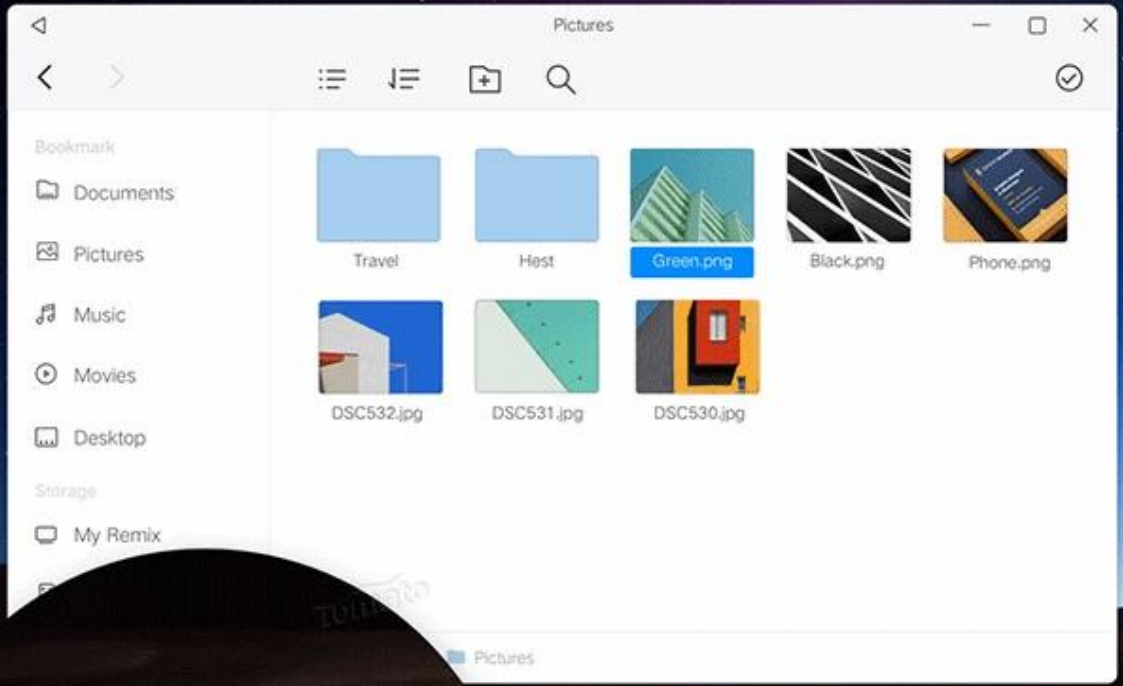

### **Was ist in der Box?**

- 1 \* Android-TV-Box
- 1 \* HDMI-Kabel
- 1 \* Fernbedienung
- 1 \* Netzteil
- 1 \* Benutzerhandbuch

# Picture Show

Erleben Sie mit unserer S905 TV-Box ein neues Maß an Unterhaltungsvielfalt. Entdecken Sie die Funktionen und Fähigkeiten, die dieses Gerät zu einem Game-Changer für Streaming-Medien, App-