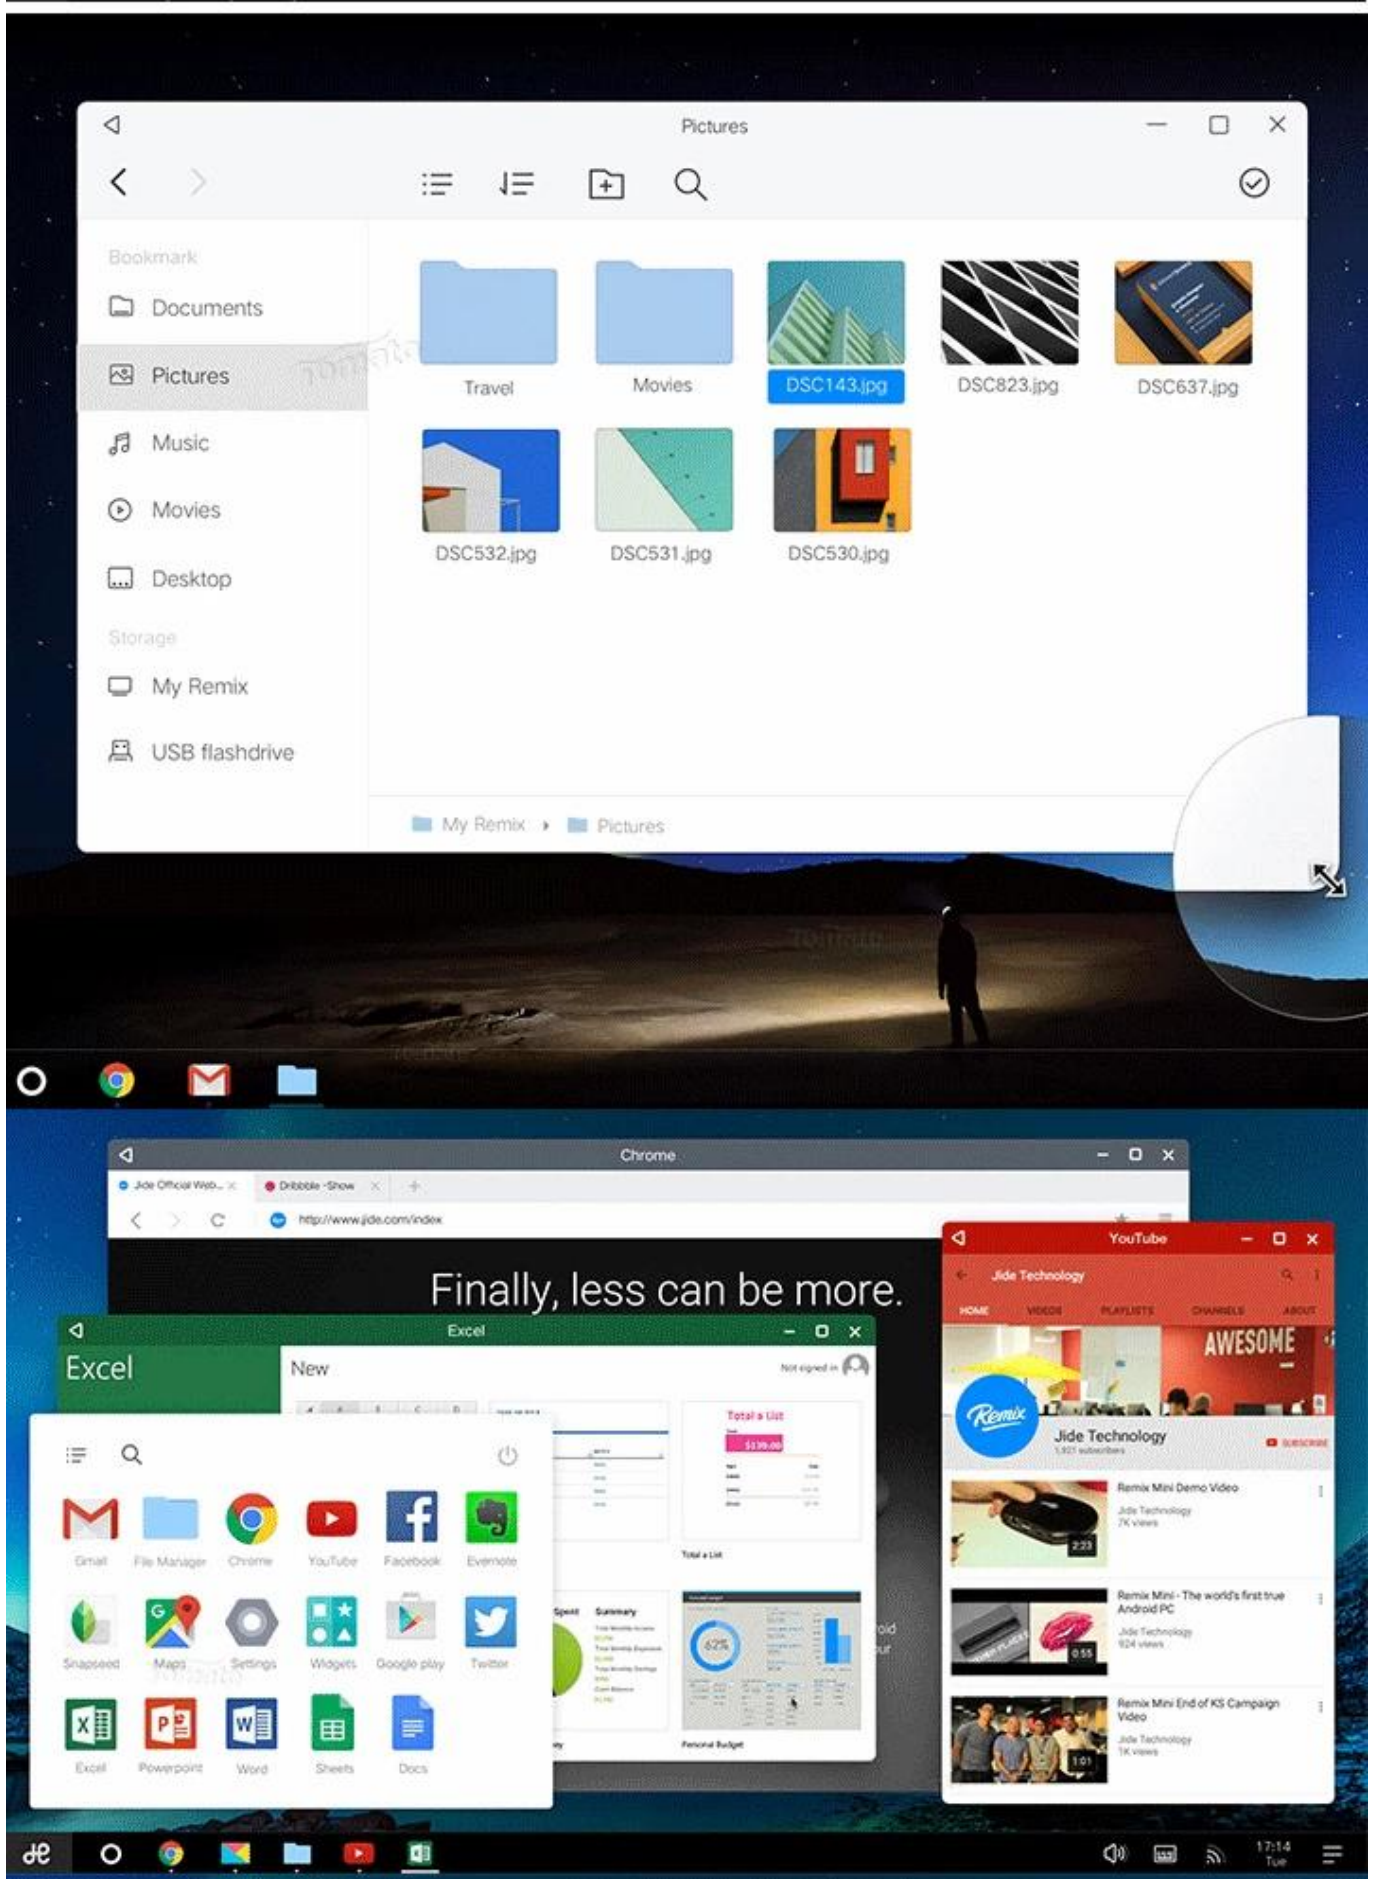

### **Was ist in der Box?**

- 1 \* Android-TV-Box
- 1 \* HDMI-Kabel
- 1 \* Fernbedienung
- 1 \* Netzteil
- 1 \* Benutzerhandbuch

# Picture Show

Erleben Sie mit unserer S905 TV-Box ein neues Maß an Unterhaltungsvielfalt. Entdecken Sie die Funktionen und Fähigkeiten, die dieses Gerät zu einem Game-Changer für Streaming-Medien, App-