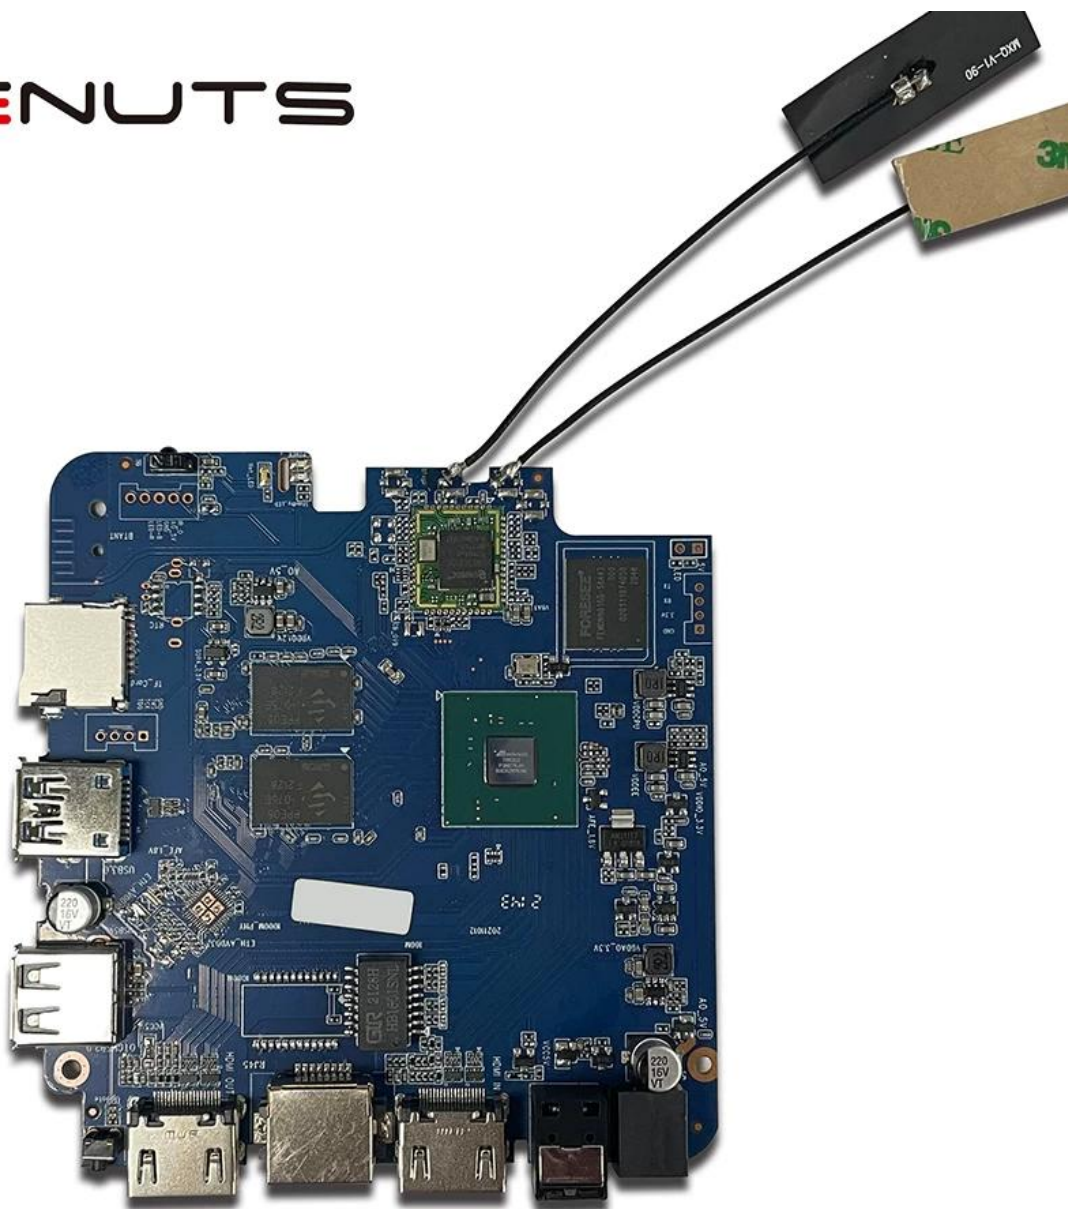

Multi-core 32/64-bit CPU and 3D GPU with high performance	Powerful multimedia processing capability, supporting all mainstream video decoding including 8K/4K 10-bit AV1/H.265/VP9/AVS2	Supports all mainstream HDR standard including Dolby Vision, HDR10 and HLG	Unique Trulife picture quality enhancement engine, offering theater-like visual effect	Complete production-ready security solution, supporting secure boot, secure OS and mainstream DRMs
Ultra-high performance and ultra-low power consumption	Ultra-high SoC integration and rich peripheral interfaces	Complete IP license, including Dolby, DTS, etc.	Supports screen projection technology like DLNA, Miracast etc.	Provides mature turn-key solution for both split and AIO smart TV

Der Amlogic T962E2-Chip: Ermöglicht leistungsstarke Multimedia-Geräte