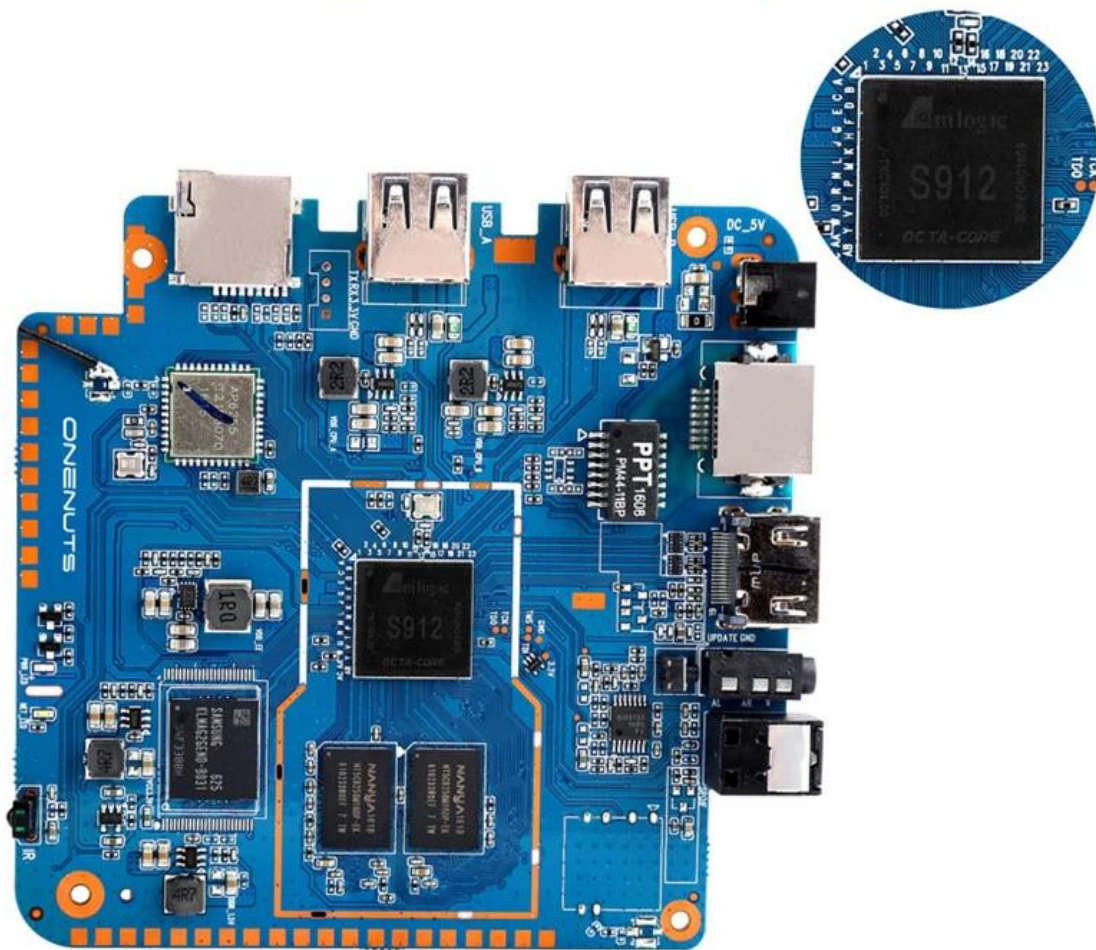

With Bluetooth headphone, enjoy your happy private world.

Young Look

Model No.	ONENUTS Nut 1
CPU	Amlogic S912 octa-core ARM Cortex A53 processor @ up to 2.0GHz
GPU	ARM Mail-T820MP3 GPU up to 750MHz(DVFS)
ROM	2GB DDR3
Internal Storage	16GB eMMC flash and SD slot up to 32GB
Video Docoder	VP9-10/H.265 up to 4Kx2K@60fps
HDMI	HDMI 2.0a up to 4K @ 60Hz with CEC and HDR support, and AV port

OTA Update

Support background auto upgrade and offer you the newest experience.

Product structure

What is in the box?

Portable & Environmental EVA Bag

Motherboard Show

Willkommen zum ultimativen Unterhaltungserlebnis, das Ihnen unser 2-in-1-Full-HD-1080P-Streaming-Media-Player und die Android-TV-Box bieten. In dieser umfassenden Produkterklärung gehen wir näher auf die Merkmale, Vorteile und Fähigkeiten ein, die dieses Gerät zu einem Game-Changer in der Welt des Home-Entertainments machen.