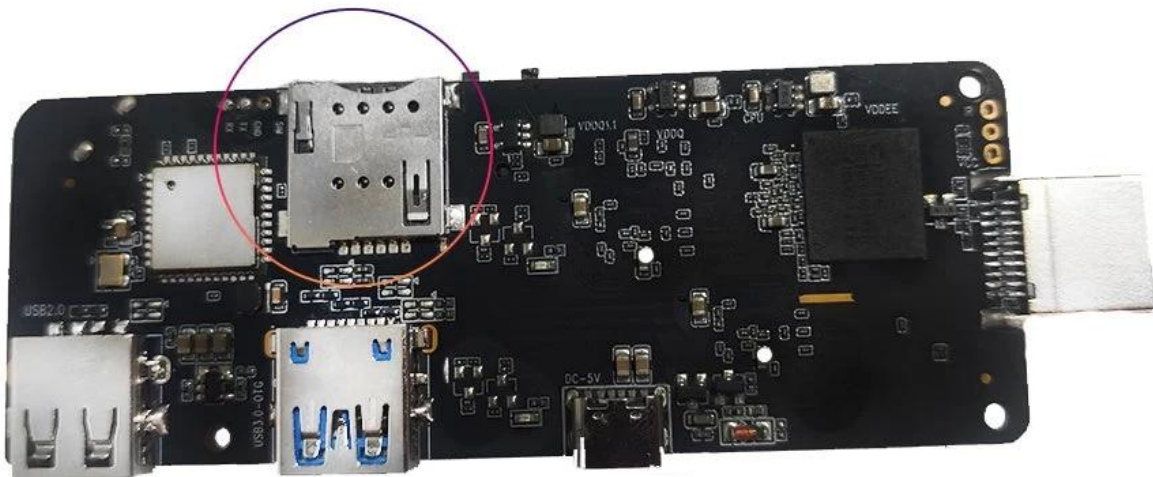

Andere

Energiequelle	AC100-240V 50/60Hz, DC 5V/2A
Sprache	Englisch, Deutsch, Russisch, Französisch, Spanisch, Italienisch, Arabisch, Japanisch, Koreanisch, Hebräisch usw. mehrsprachig
Anwendung	Neueste Version von KODI Unterstützt native High-Definition-Wiedergabe, unterstützt die Installation und Wiedergabe von Plugins
Zubehörteil	Benutzerhandbuch, HDMI-Kabel, IR-Fernbedienung, Netzteil
Auswahl	Unterstützt Maus und Tastatur über USB oder BT; Unterstützung für kabellose 2,4-GHz-Maus und -Tastatur über 2,4-GHz-USB-Dongle

SIM card slot

Erweiterte Konnektivität Unsere Android-TV-Box ist mit einem 3G-Dongle und einem 3G/4G-SIM-Kartensteckplatz ausgestattet und bietet beispiellose Konnektivitätsoptionen. Verabschieden Sie sich von WLAN-Einschränkungen und genießen Sie nahtlosen Zugriff auf Online-Inhalte, Apps und Spiele.