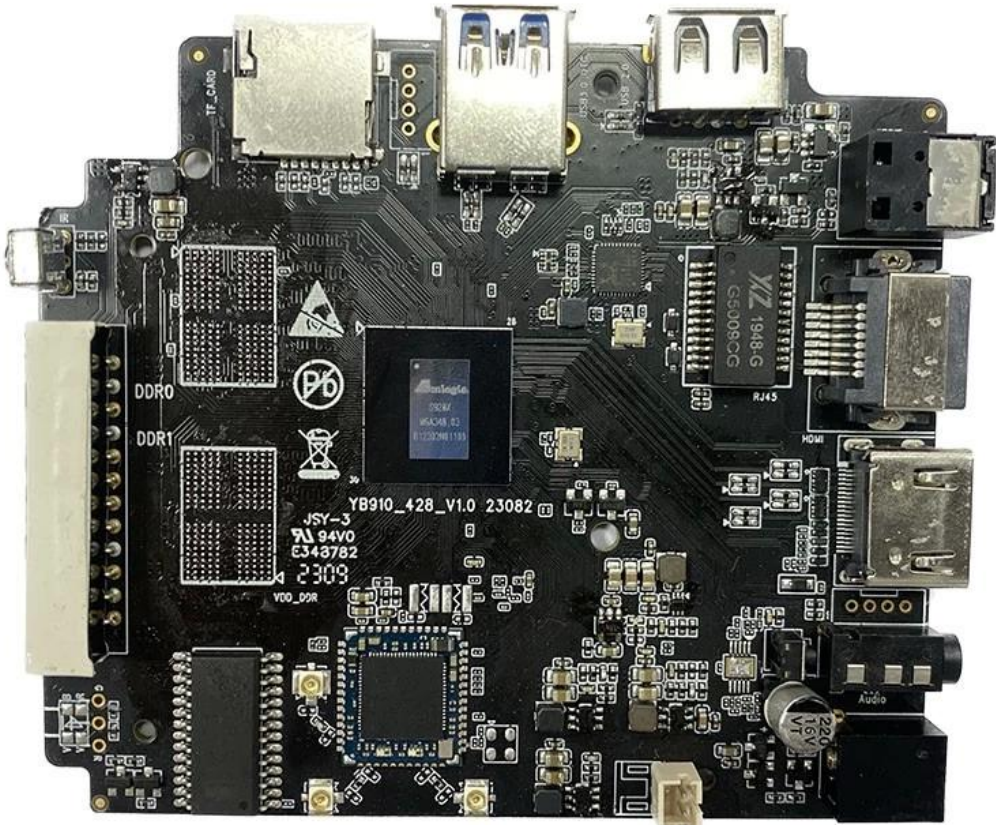

S928X

* Supported configuration: PCIe 2.0 port + USB 2.0 Host, or USB3.0 port without PCIe.

Amlogic S928X-J ist der erste 8K UHD Smart STB SoC, der ARM Cortex-A76, ARM Cortex-A55 und einen selbst entwickelten neuronalen Netzwerkprozessor integriert. Es unterstützt die 8Kp60-Videodekodierungsfunktion globaler Mainstream-Videoformate - AV1, H.265, VP9, AVS3, AVS2 usw. Mittlerweile sind auch 4K-GUI, intelligentes SR und andere Funktionen realisierbar und bietet somit eine hervorragende Hardware-Engine für individuelle Anpassungen High-End-Anwendungen.