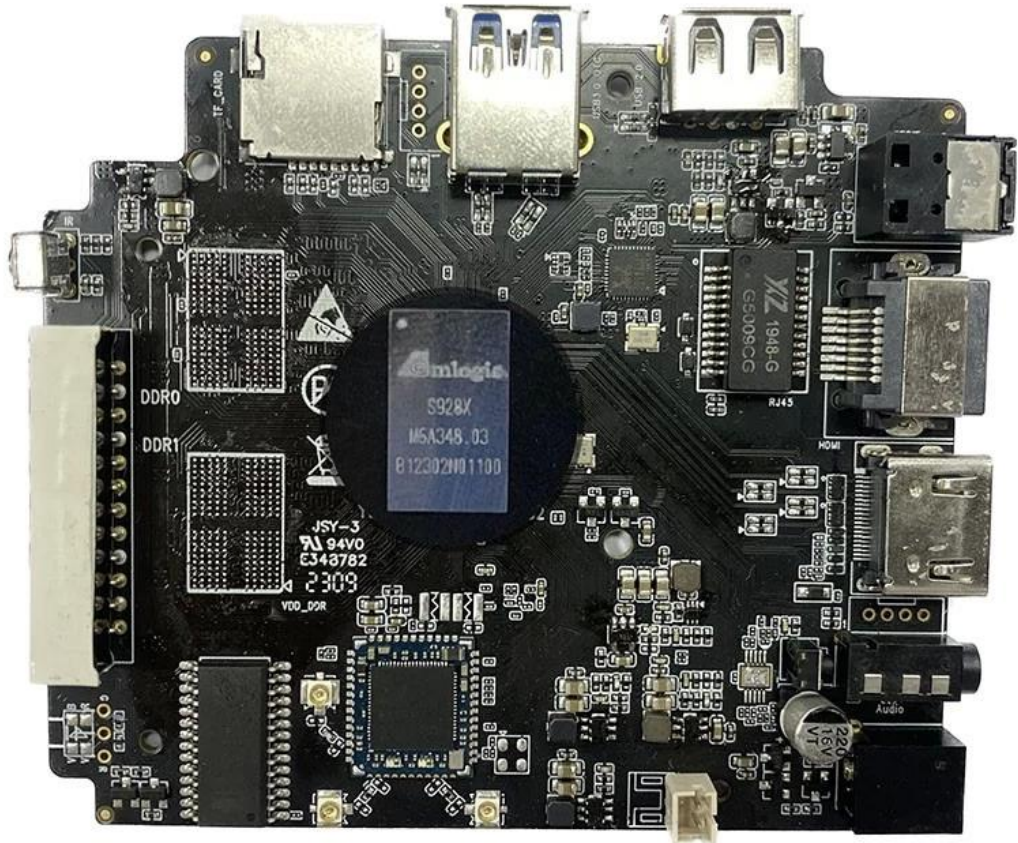

S928X

* Supported configuration: PCIe 2.0 port + USB 2.0 Host, or USB3.0 port without PCIe.

Amlogic S928X-J ist der erste 8K UHD Smart STB SoC, der ARM Cortex-A76, ARM Cortex-A55 und einen selbst entwickelten neuronalen Netzwerkprozessor integriert. Es unterstützt die 8Kp60-Videodekodierungsfunktion globaler Mainstream-Videoformate - AV1, H.265, VP9, AVS3, AVS2 usw. Mittlerweile sind auch 4K-GUI, intelligentes SR und andere Funktionen realisierbar und bietet somit eine hervorragende Hardware-Engine für individuelle Anpassungen High-End-Anwendungen.