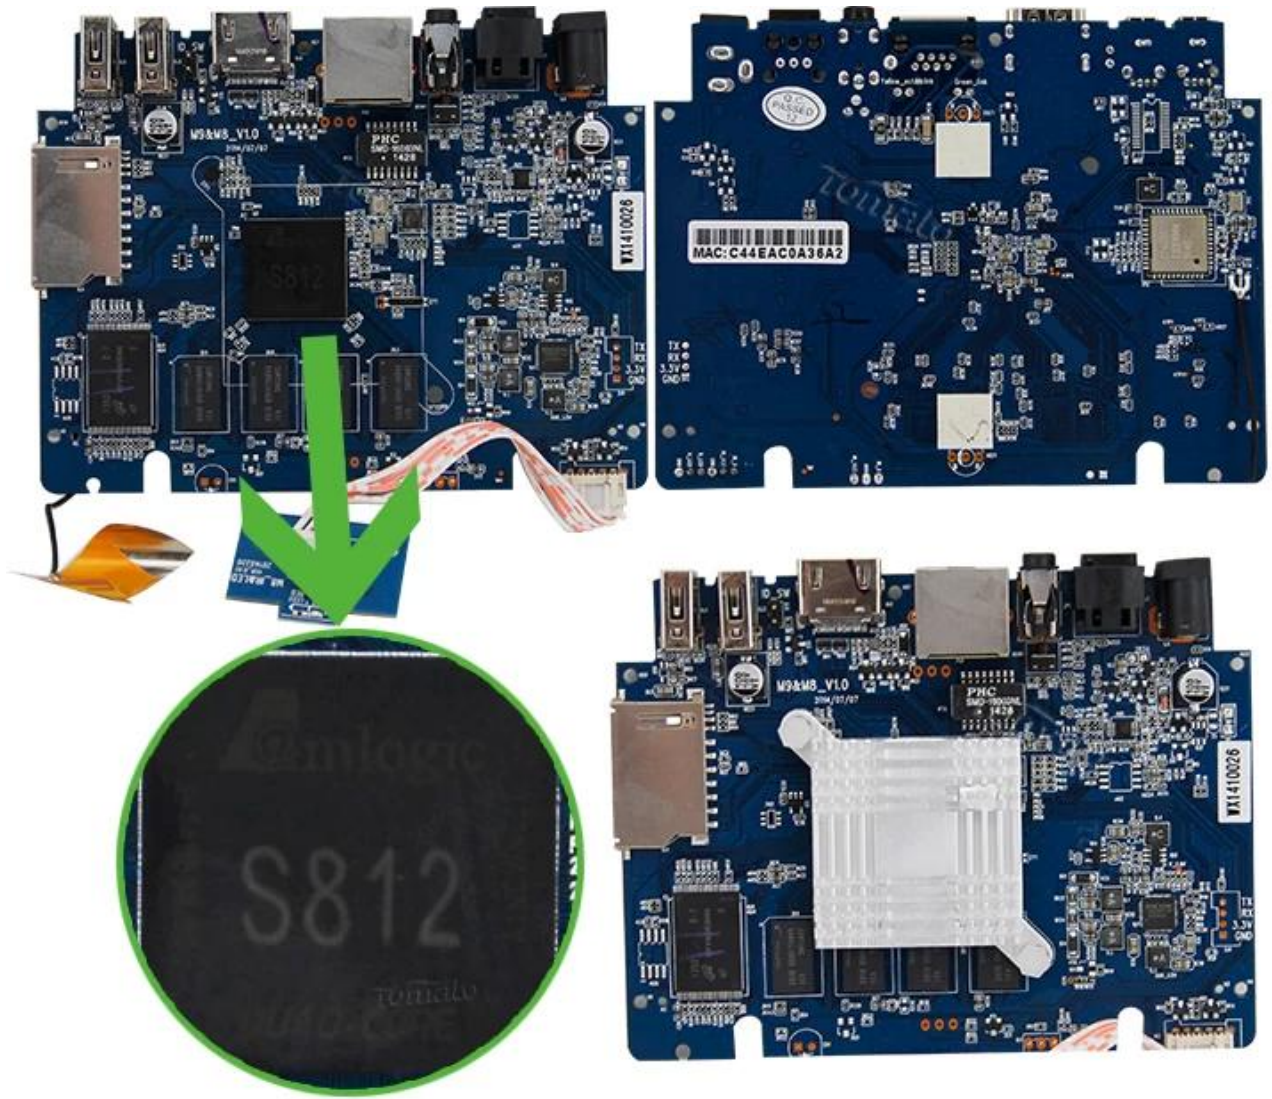

4 K Reproductor el S812 Amlogic primer Quad Core Smart TV Box totalmente decodificar H264 y 265 TM8S

Hardware Especificaciones

Modelo no.	TM8S
CPU	Amlogic S812 Quad Core Cortex-A9r4 2.0GHz
GPU	Octo-Core Mali™ -450MP GPU
FLASH	NAND DE 8GB FLASH

¿Qué es la caja?

Reproductor de 1 * 4K

1 * Cable HDMI

1 * Control remoto

1 * adaptador de corriente

1 * Manual de usuario

Picture Show

06:18 Friday, Nov 7

Online Video My recommend Settings

My Apps Music Local

4K Home Play Store App Drawer Plus Mouse

SETTINGS

Network Display Advanced Other

Model number :
M8S

Android version :
4.4.2

Build number :
KOT49H.20141103 test-keys