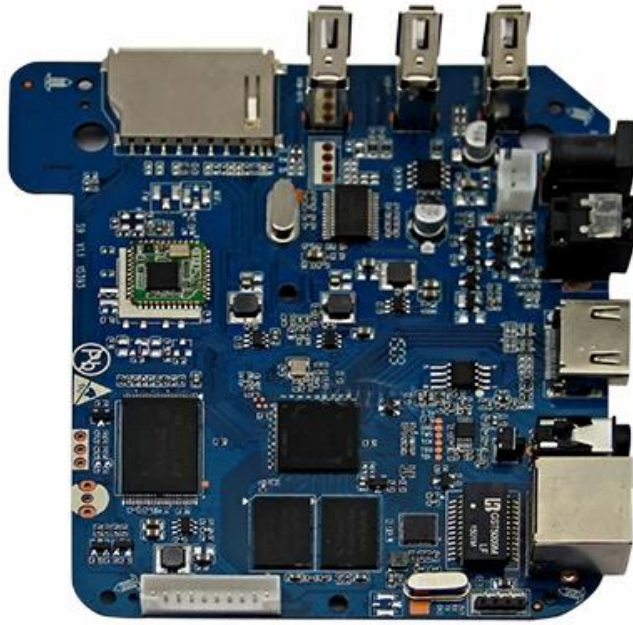

Amlogic S905 Quad Core Android 5.1 Lollipop 1 8 4 K 2 K UHD S9 reproductor de medios de salida

S9

Amlogic S905 Quad Core S9

New! Amlogic S905 Quad Core ARM Cortex™-A53 CPU
up to 2.0 GHz, 1GB/8GB H.265 4K2K Android 5.1 TV Box!

Características:

Amlogic S905 Quad Core, es soporte de alta velocidad Wi-Fi para aplicaciones de red, soporta teclado y ratón inalámbrico de 2,4 GHz y aire remoto, completo HD1080p codificación de vídeo, características avanzadas tales como PPPOE, DLNA y Miracast, disco duro USB.

¿Qué es la caja?

- 1 * Amlogic S905 Quad Core
- 1 * Cable HDMI
- 1 * Control remoto
- 1 * adaptador de corriente
- 1 * Manual de usuario

Picture Show

Indicator

USB*3

SD/MMC Card

S905

64-Bit
Quad Core
Cortex A53

4K

H.265
@60fps

HDMI 2.0
HDCP 2.2

TSMC
28NM

DRM

64 bit CPU,

While maintaining the same power consumption, the computing power of CPU has also been greatly improved.

With 4K2K decoding capabilities,
it make 4K become the standard.