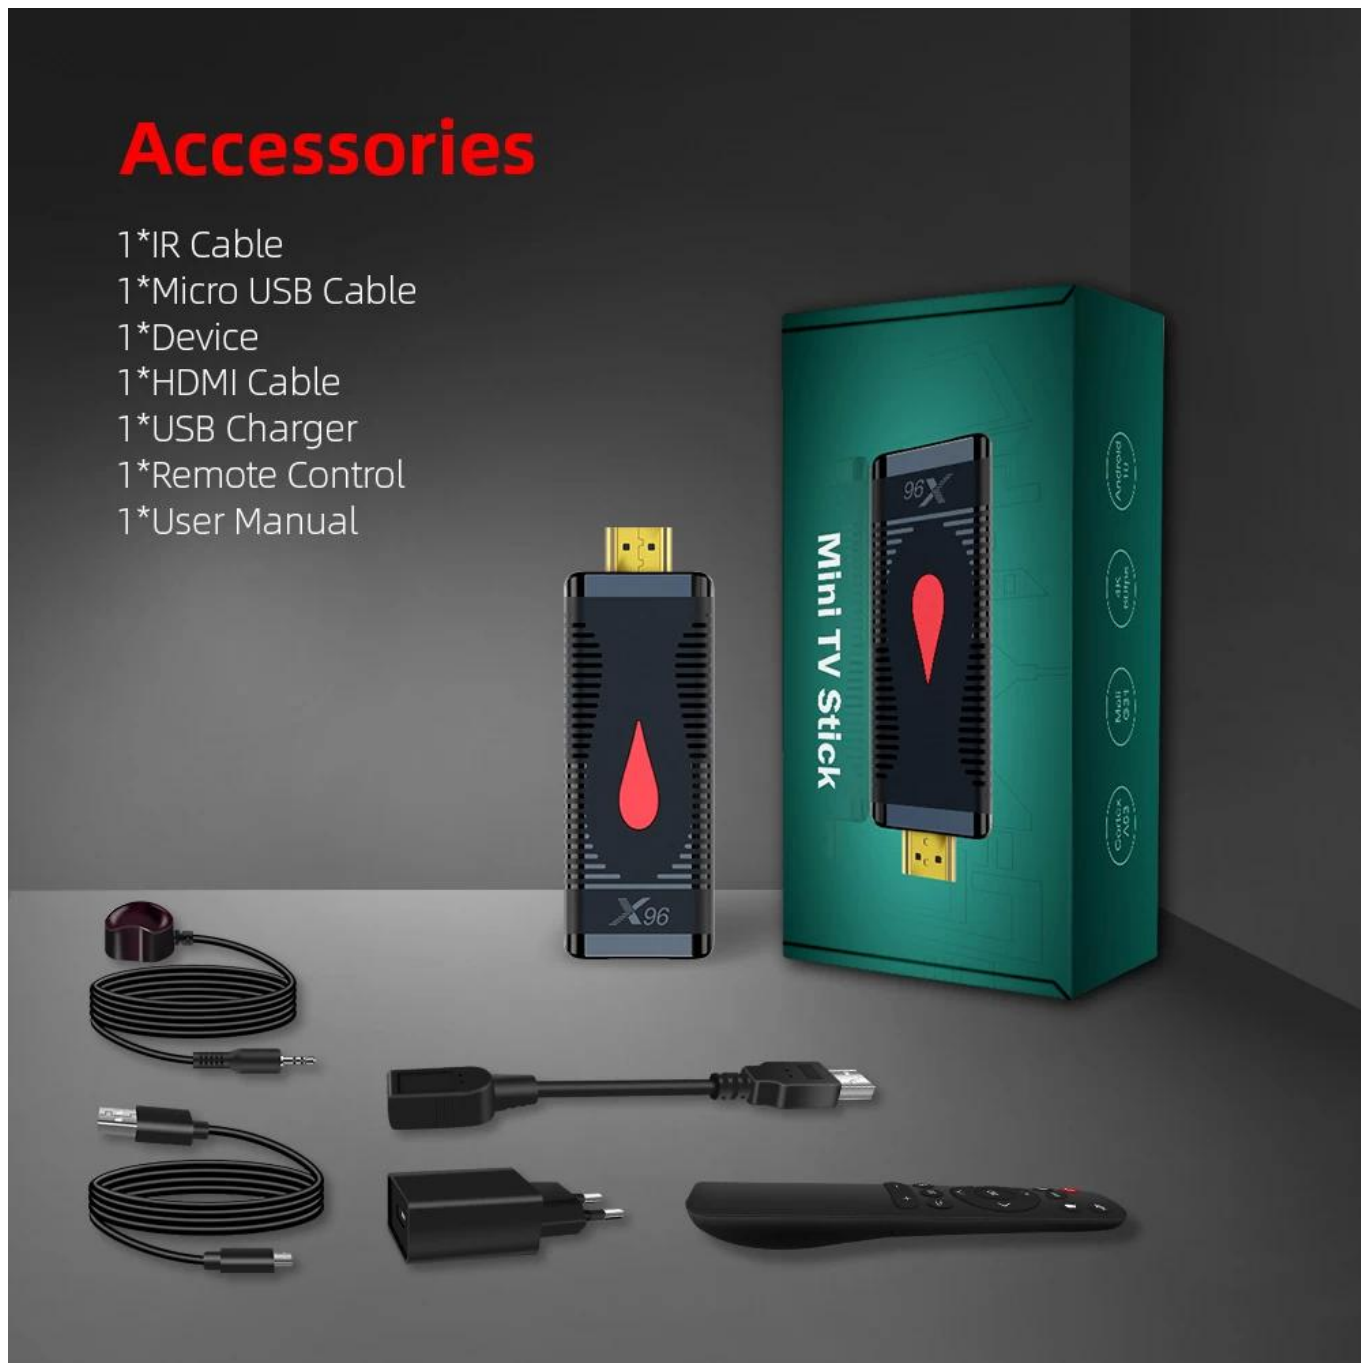

Accessories

- 1*IR Cable
- 1*Micro USB Cable
- 1*Device
- 1*HDMI Cable
- 1*USB Charger
- 1*Remote Control
- 1*User Manual

Mejore la configuración de entretenimiento de su hogar con nuestra TV Box Android 10.0, diseñada para brindar una experiencia de visualización excepcional con sus funciones avanzadas y opciones de conectividad perfectas. Equipado con el último sistema operativo Android, este dispositivo ofrece rendimiento mejorado, seguridad mejorada y acceso a una amplia gama de aplicaciones y servicios.